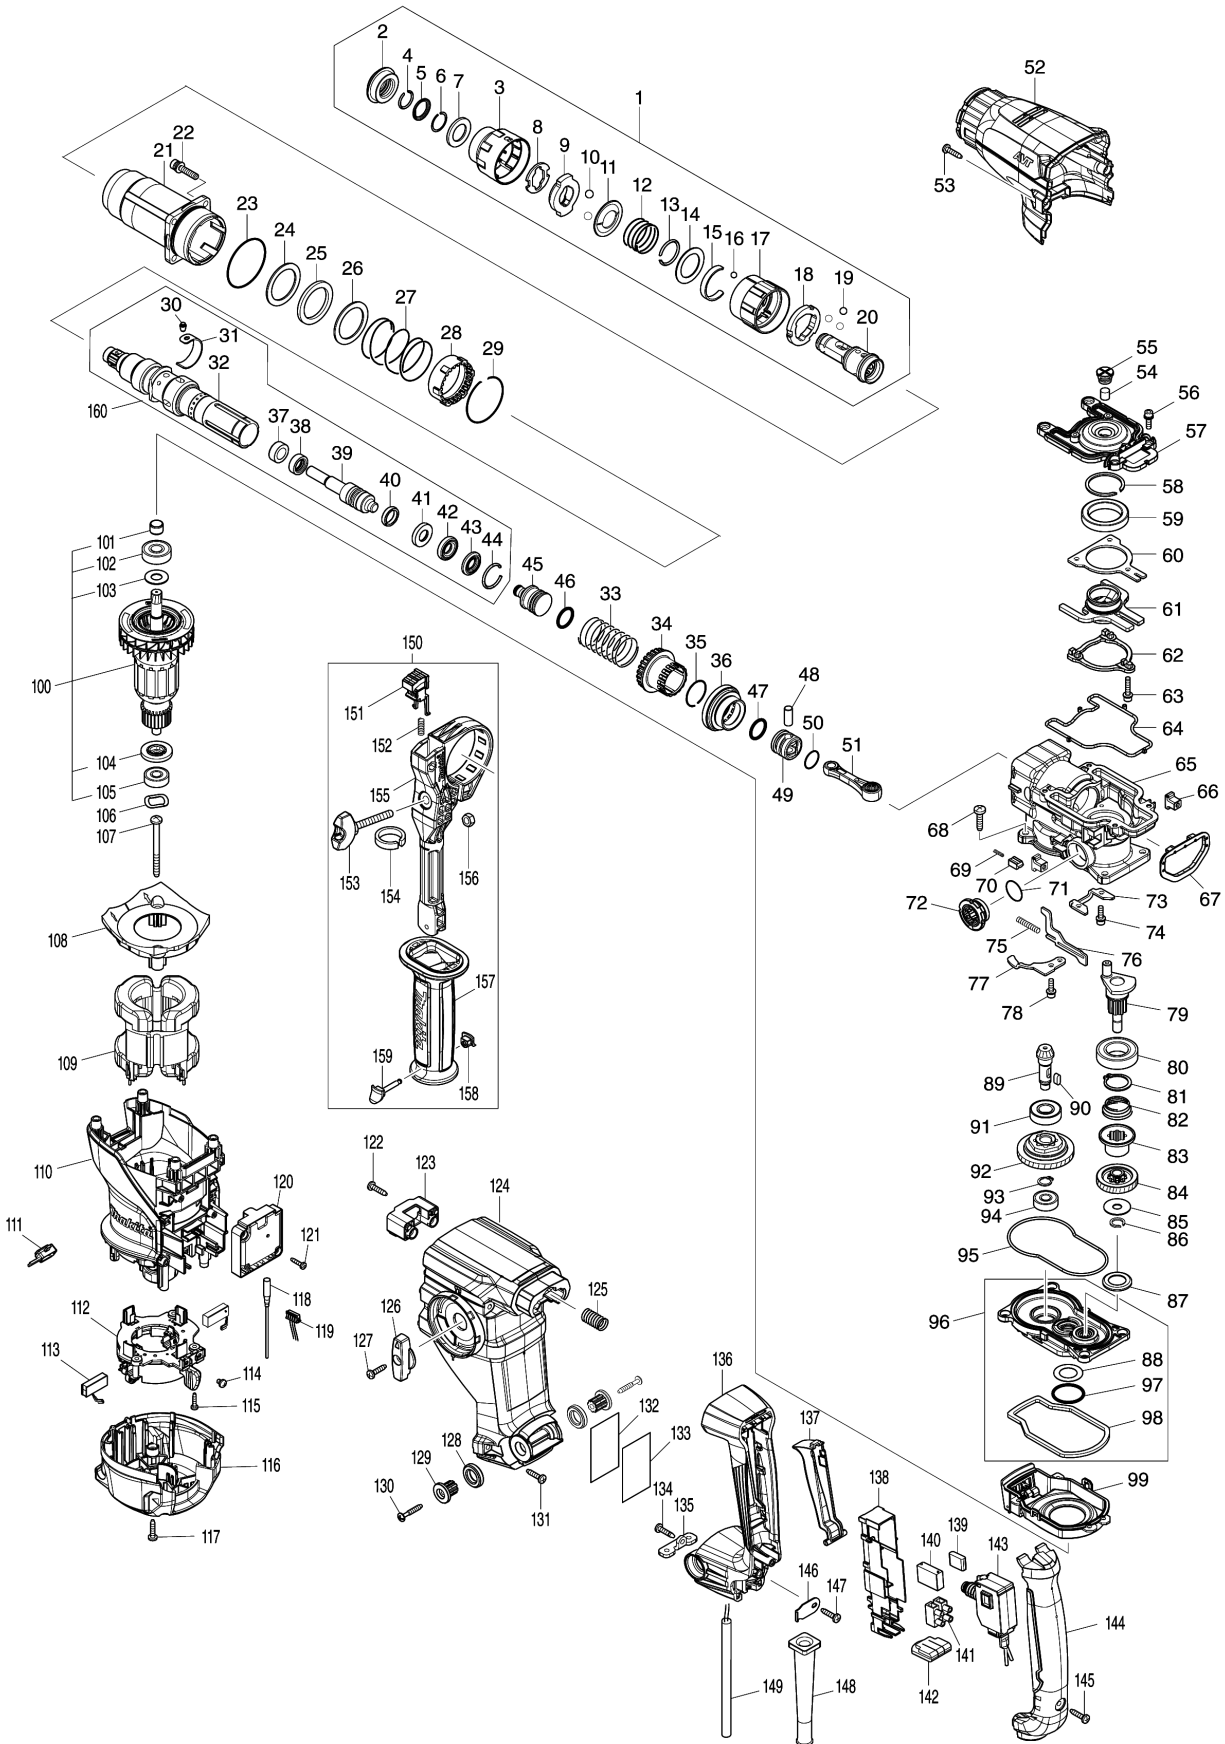

Model No.HR3012FC 30MM COMBINATION HAMMER

Model No.HR3012FC 30MM COMBINATION HAMMER

Item	Parts No.	Description	I/C	Qty	New/Old	Opt. 1	Opt. 2	Note
001	127219-7	TOOL HOLDER ASSEMBLY		1				
D10		INC. 2-20						
002	422570-3	CAP 35		1				
003	459162-5	CHUCK COVER		1				
004	233989-9	RING SPRING 14		1				
005	346221-3	WASHER 16		1				
006	233992-0	RING SPRING 15		1				
007	253467-3	WASHER 17		1				
008	347687-0	PLATE		1				
009	310926-1	STOPPER		1				
010	216022-2	STEEL BALL 7.0		2				
011	347745-2	GUIDE WASHER		1				
012	232554-1	COMPRESSION SPRING 26		1				
013	233924-7	RING SPRING 21		1				
014	253468-1	FLAT WASHER 24		1				
015	232555-9	LEAF SPRING		1				
016	216018-3	STEEL BALL 5.0		1				
017	459159-4	CHANGE COVER A		1				
018	347496-7	CHANGE RING A		1				
019	216013-3	STEEL BALL 6		3				
020	327264-4	TOOL HOLDER		1				
021	140J35-0	BARREL COMPLETE		1				
C10	213636-8	OIL SEAL 25		1				
022	266793-1	HEX. S.H.B. M5X25 WITH WR		4				
023	213620-3	O RING 46		1				
024	267354-0	FLAT WASHER 31		1				
025	422493-5	RUBBER RING 31		1				
026	267354-0	FLAT WASHER 31		1				
027	232496-9	COMPRESSION SPRING 37		1				
028	419986-1	LOCK SLEEVE		1				
029	233952-2	RING SPRING 41		1				
030	256598-7	SHOULDER PIN 4		1				
031	347501-0	LEAF SPRING		1				
032	327272-5	TOOL HOLDER GUIDE		1				
033	232497-7	COMPRESSION SPRING 27		1				
034	327276-7	DRIVING SLEEVE		1				
035	232501-2	RING SPRING 24		1				
036	226868-8	SPIRAL BEVEL GEAR 31		1				
037	327515-5	SLEEVE 11		1				
038	327516-3	RING 11		1				
039	140S90-6	IMPACT BOLT B COMPLETE		1				
040	213880-7	SEAL RING 12		1				

Please order the parts with part number.

Print Date 2/9/2020