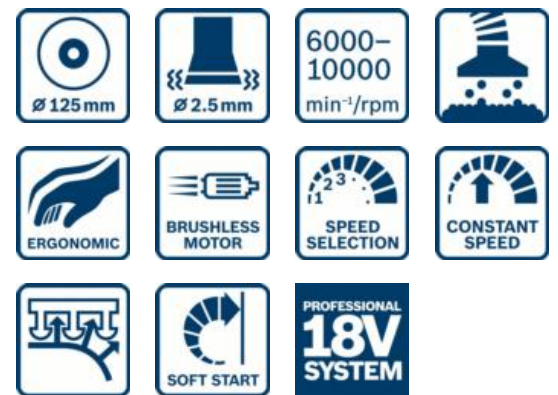

0 601 372 201 – GEX 18V-125

Artikelnummer	0 601 372 201
EAN	4059952539652
TUN	7440903
1 x sandpapir C430, Expert for Wood + Paint, 120 fås separat som sæt med 5: 2 608 605 643	✓
Slibetallerken (125 mm) 2 608 000 714	✓
Støvpose 2 608 000 715	✓

Tekniske data

Technical data

Slibetallerken-Ø	125.0 mm
Omdrejningstal, ubelastet	6.000 – 10.000 omdr./min.
Svingningstal	12.000 – 20.000 omdr./min.
Excentricitet	1,25 mm
Fastgørelse af slibemiddel	Fastgøring med burrebånd
Vægt ekskl. batteri	1,1 kg
Værktøjsmål (bredde)	153 mm
Værktøjsmål (længde)	224 mm
Værktøjsmål (højde)	108 mm
Cirkeldiameter	2,5 mm
Batterispænding	18.0 V
Vægt inkl. batteri	1,6 kg
Støjniveau	El-værktøjets A-vægtede støjniveau udgør sædvanligvis: lydtrykniveau 63,5 dB(A); lydeffektniveau 74,5 dB(A). Usikkerhed K= 3 dB.

Støj-/vibrationsoplysninger

Lydtrykniveau	63.5 dB(A)
Lydeffektniveau	74.5 dB(A)
Usikkerhed K	3.0 dB

Segment

Mailing-segment	Træ
-----------------	-----

Salgsoplysninger

Positionering

- Optimal kontrol ved slibning af større flader