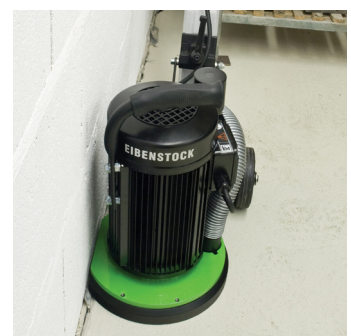

## ANVENDELSE

- Effektiv betonsliber specielt til gulve
- Ideel til slibning af større overflader

## INFORMATION

- Justerbart håndtag, for ideel arbejdsstilling
- Mulighed for kantnær slibning
- Motoren er placeret over slibeskiven for længere levetid
- Børstekrans beskytter mod støv og flyvende sten
- Integreret udtag til støvsuger
- Elektronisk overbelastningssikring

VARE NR.	DB	VARE INFO
108609	1394527	Gulvbetonsliber - EBS 235.1

**2200**  
WATT

**1380**  
OMDR./MIN

**Ø235**  
SKIVE STR.

**38 kg**  
VÆGT

TEKNISK DATA	
Effekt	2200 W
Volt	230 V
Hastighed	1380 omdr./min
Skivestørrelse	Ø235 mm
Hul størrelse	M20 / speciel
Vægt	Total: 38 kg

Afmonterbar del af støvskærmen