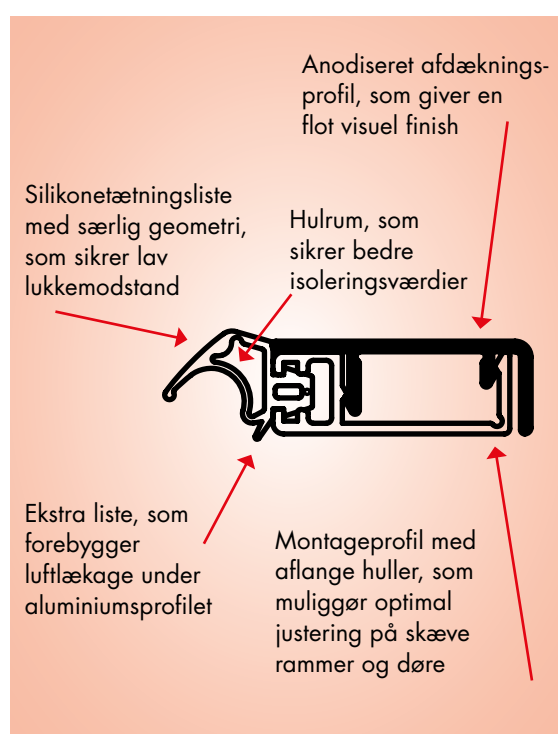

Gør eksisterende døre lyd- og røgtætte i en håndevingning med **Ellen ASP**

NYHED

Lyd- og røgtæthed er aktuelle emner, sidstnævnte ikke mindst som følge af de skærpede røgkrav i henhold til standarden EN 16034-1. Ved mange renoveringsprojekter, f.eks. kontorer, boliger og hoteller, er der særlig fokus på disse aspekter. Nu introducerer Ellen-profiler det justerbare aluminiumsprofil ASP – et produkt, der løser disse to problemer én gang for alle!

Profilet består af to dele: Et montageprofil forsynet med liste og aflange huller, som gør, at profilet slutter tæt til døren. Dernæst et anodiseret afdækningsprofil, som giver en flot finish på døren og til brug på yderdøre.

Ansøgning	Ideel tætningsprofil, som gør eksisterende adgangsdøre (f.eks. på kontorer og hoteller samt i plejesektoren) røg- og lydtætte.
Materiale, afdækningsprofil	Anodiseret aluminium, som giver en flot visuel finish
Materiale, tætningsliste	Silikone
Maks. luftspalte	10mm
Montagevejledning	Monteres indvendigt i rammen med skruer. Monteres med et let tryk mod døren for at undgå for høj lukkemodstand.
Særlige egenskaber	Forsynet med aflange huller, som sikrer optimale justeringsmuligheder.
Bemærk	Fås kun som dørsæt på 2 x 230 cm og 1 x 115 cm. Ideel at kombinere med EllenMatic Soundproof i Elegance Cassette til optimal tætning af døren.
Ydeevne	Klassificeret i henhold til NEN EN 12365: W41177