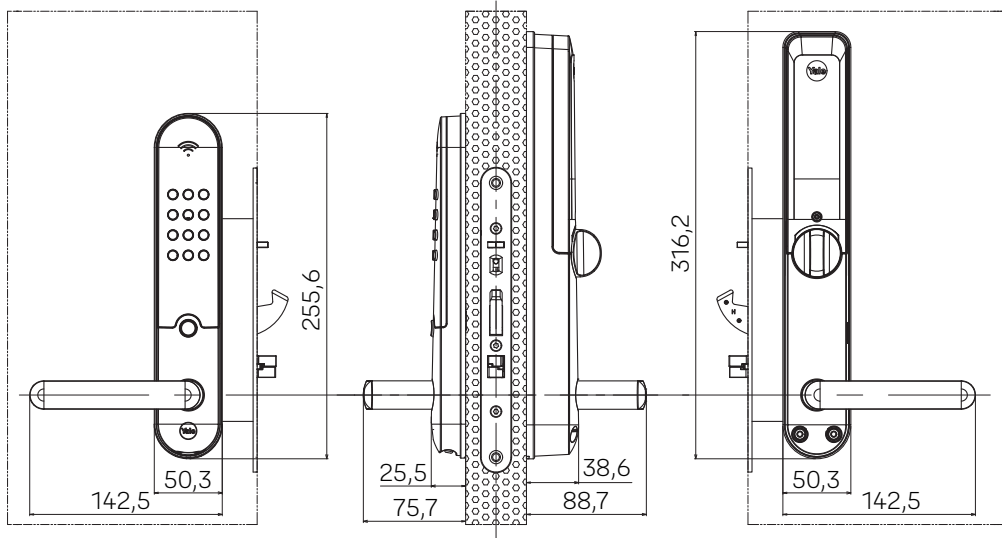

Egenskaber

Beslag på kun 50 mm, som er tilpasset moderne dørkonstruktioner.
Metalliske og holdbare overfladebehandlinger i et børstet og blank udtryk.
Enkelt installation tilpasset kravene i dørindustrien.
Forbedret interface, der guider brugeren med lyd, lys og talende vejledning.
Moderne og sikker RFID-løsning baseret på Mifare Desfire.
Variant tilpasset centraliseret administration.
Centraliseret administration fungerer parallelt med brugerpersonificering af låsens funktion.

Specifikationer

SSF 3522 Låseklasse 3.
IP 55 (ydside).
Passer til eksisterende låsekasser i skandinaviske udvendige døre.
Ingen kabler..
Kan håndtere dørtykkelse fra 40-88 mm uden tilpasning.
4 X AA Alkaline batterier.
Brandtestet i op til 120 minutter (Vejledende. Brandcertifikat holdes ved døren).

Centraliseret administration

Ejeren af låsen, ejendommejereren / administratoren kan udstede nøglebrikker til låsen uden at være fysisk tilstede ved døren. En gruppe nøglebrikker distribueres, inden indflytning, og et "tidsinterval" styrer, på hvilket tidspunkt nøglebrikkerne skal fungere.
En ny lejer / beboers nøglebrikker sletter automatisk den tidligere lejers tilladelser og vedkommendes personlige indstillinger. Beboeren kan ikke påvirke centralt udstedte nøglebrikker.
Nøglebrikker til entreprenører kan styres i detaljer og gives relevante tilladelser via opdateringslæsere.

Yale Access