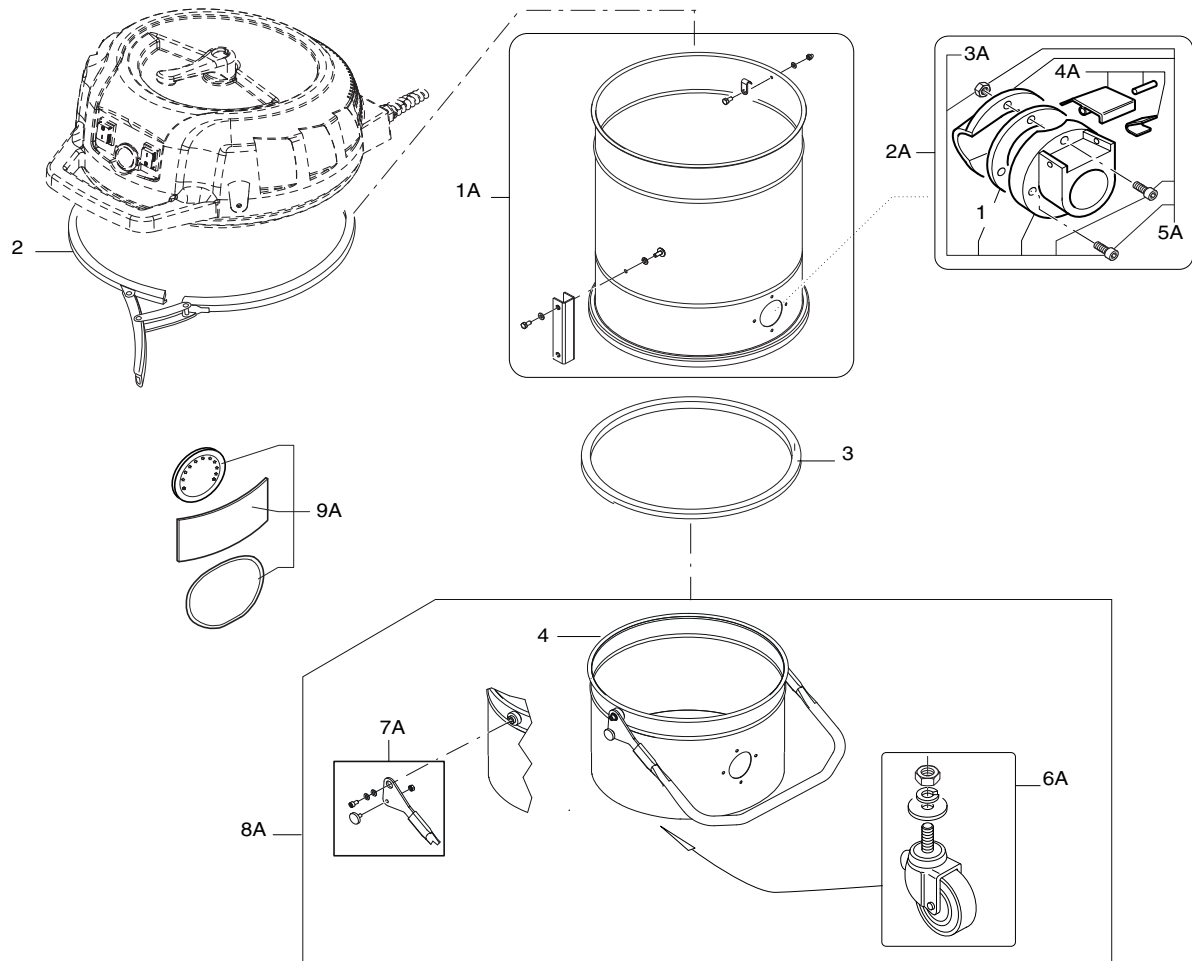

# TABLE OF CONTENTS

---

Trolley.....	1
Container.....	3
Container LONGOPAC.....	5
Container Liquid.....	7
Filter.....	9
Suction unit.....	11

Pos.	Vare-nr	Antal	Beskrivelse	Notes
1	4083600912	1	TROLLEY (HC-MC)	
2	4081601058	1	ACCESSORIES BASKET FOR BDC 122	
3	82219800	1	BRACKET FOR CORD RELEASE	
4	4083600849	1	TROLLEY VHS110 RAL 7016	
5	4081601059	1	ACCESSORIES BASKET FOR VHS120	
1A	4089100784	1	KIT TROLLEY MOD.VHS	
1A	4083600915	1	TROLLEY COMPLETE MOD.VHS120 SINGLE-PHASE	
2A	4089100354	2	REVOLV. CASTOR KIT	
3A	4089100939	2	KIT FREE WHEEL MOD.VHW120	
3A	4089100960	2	KIT FREE WHEEL D200 MOD.VHW120	

Pos.	Vare-nr	Antal	Beskrivelse	Notes
1	Z8 17005	1	INLET SEAL D50	
2	4083600861	1	BAND LOCK D400 FE	
3	4081100183	1	JOINT RING GASKET D400	
4	4083000867	1	CONTAINER L50	
1A	4089100787	1	FILTER CHAMBER KIT MOD.VHS	
2A	40000393	1	KIT COMPLETE INLET FE D50	
3A	40000318	1	KIT INLET FE D50	
4A	40000320	1	KIT PUSHBUTTON FOR INLET D50	
5A	4089100814	1	DEFLECTOR KIT D50 MOD.VHS CR	
6A	40000358	1	Drekehjul	
7A	4089100789	1	KIT HANDLE FOR CONTAINER MOD.VHS	
8A	4083000933	1	CONTAINER COM.D400 VHS	
9A	4089100941	1	LABELS KIT VHS120	
9A	4089100954	1	LABELS KIT VHS120 USA	

Pos.	Vare-nr	Antal	Beskrivelse	Notes
1	Z8 17005	1	INLET SEAL D50	
3	4084000956	1	Longopac® plastposer (4 x 22 m, 68 µm)	
1A	4089100961	1	FILTER CHAMBER KIT MOD.VHS120	
2A	4089100436	1	BAG HOLDER KIT	
3A	4089100437	1	CLAPET CLOSING KIT	
4A	40000318	1	KIT INLET FE D50	
5A	40000320	1	KIT PUSHBUTTON FOR INLET D50	
6A	4089100814	1	DEFLECTOR KIT D50 MOD.VHS CR	
7A	40000393	1	KIT COMPLETE INLET FE D50	
9A	4089100872	1	KIT ADHESIVE SEAL 25X3	
10A	4072100152	1	PLUG X INLET D50 COMPLETE WITH OR	