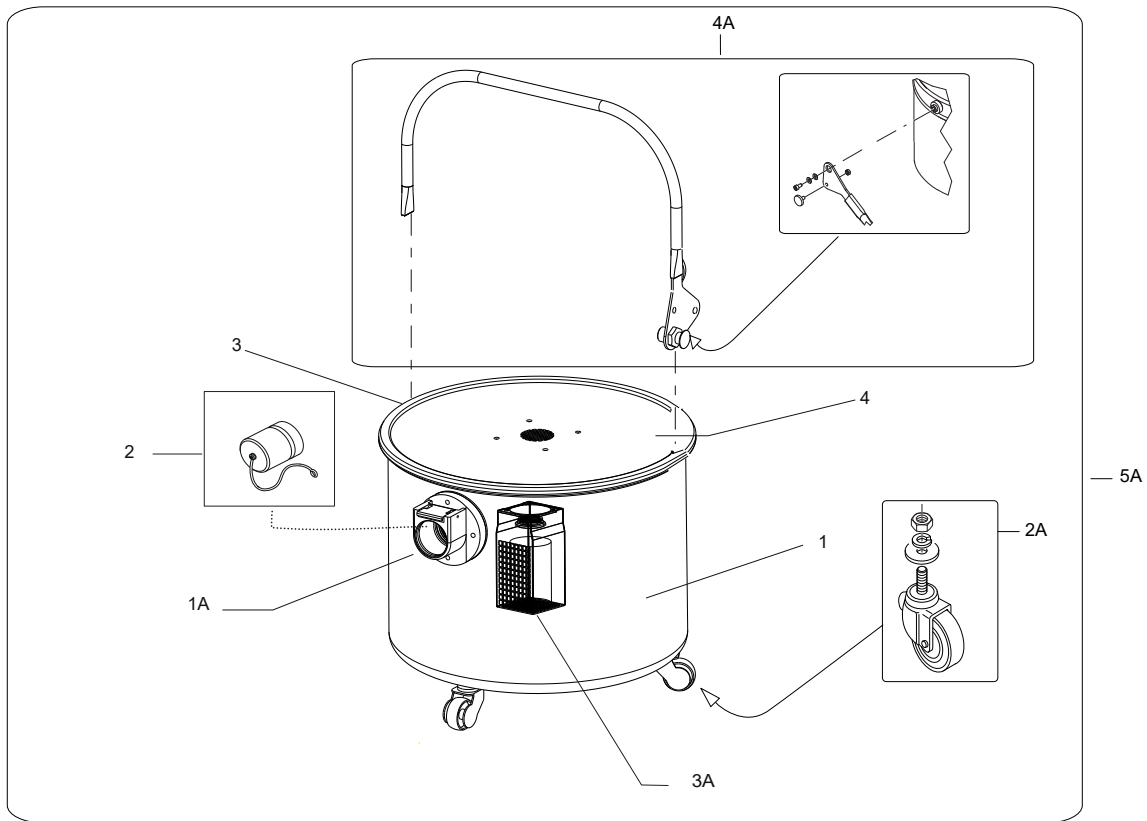

# TABLE OF CONTENTS

---

Trolley.....	1
Container.....	3
Container LONGOPAC.....	5
Container Liquid.....	7
Filter.....	9
Suction unit.....	11

Pos.	Vare-nr	Antal	Beskrivelse	Notes
1	4083600912	1	TROLLEY (HC-MC)	
2	4081601058	1	ACCESSORIES BASKET FOR BDC 122	
3	82219800	1	BRACKET FOR CORD RELEASE	
4	4083600849	1	TROLLEY VHS110 RAL 7016	
5	4081601059	1	ACCESSORIES BASKET FOR VHS120	
1A	4089100784	1	KIT TROLLEY MOD.VHS	
1A	4083600915	1	TROLLEY COMPLETE MOD.VHS120 SINGLE-PHASE	
2A	4089100354	2	REVOLV. CASTOR KIT	
3A	4089100939	2	KIT FREE WHEEL MOD.VHW120	
3A	4089100960	2	KIT FREE WHEEL D200 MOD.VHW120	

Pos.	Vare-nr	Antal	Beskrivelse	Notes
1	Z8 17005	1	INLET SEAL D50	
2	4083600861	1	BAND LOCK D400 FE	
3	4081100183	1	JOINT RING GASKET D400	
4	4083000867	1	CONTAINER L50	
1A	4089100787	1	FILTER CHAMBER KIT MOD.VHS	
2A	40000393	1	KIT COMPLETE INLET FE D50	
3A	40000318	1	KIT INLET FE D50	
4A	40000320	1	KIT PUSHBUTTON FOR INLET D50	
5A	4089100814	1	DEFLECTOR KIT D50 MOD.VHS CR	
6A	40000358	1	Drekehjul	
7A	4089100789	1	KIT HANDLE FOR CONTAINER MOD.VHS	
8A	4083000933	1	CONTAINER COM.D400 VHS	
9A	4089100941	1	LABELS KIT VHS120	
9A	4089100954	1	LABELS KIT VHS120 USA	

Pos.	Vare-nr	Antal	Beskrivelse	Notes
1	Z8 17005	1	INLET SEAL D50	
3	4084000956	1	Longopac® plastposer (4 x 22 m, 68 µm)	
1A	4089100961	1	FILTER CHAMBER KIT MOD.VHS120	
2A	4089100436	1	BAG HOLDER KIT	
3A	4089100437	1	CLAPET CLOSING KIT	
4A	40000318	1	KIT INLET FE D50	
5A	40000320	1	KIT PUSHBUTTON FOR INLET D50	
6A	4089100814	1	DEFLECTOR KIT D50 MOD.VHS CR	
7A	40000393	1	KIT COMPLETE INLET FE D50	
9A	4089100872	1	KIT ADHESIVE SEAL 25X3	
10A	4072100152	1	PLUG X INLET D50 COMPLETE WITH OR	