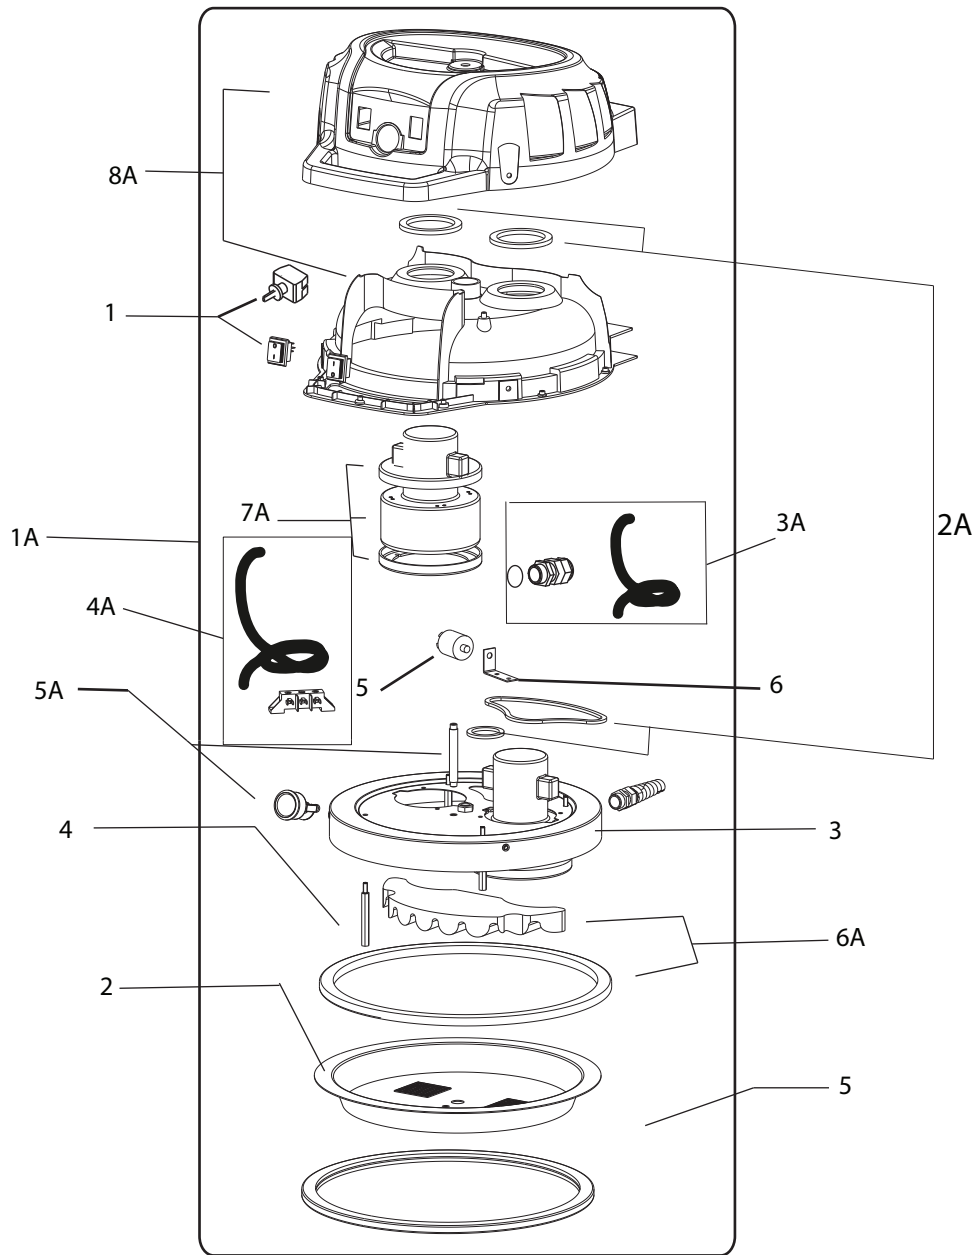

Pos.	Vare-nr	Antal	Beskrivelse	Notes
1	4083901850	2	SWITCH VHS120 EU BRIGHT GREEN	
1	4083901814	2	SWITCH VHS 2 MOTOR	
2	4081601056	1		
3	4081601055	1		
4	4081400850	4		
5	Z8 39533	1	FILTER ANTIJAMMING 16A	
6	8 18501	1		
1A	4089100950	1	KIT COMPLETE HEAD MOD.VHS120 V120	
1A	4089100951	1	KIT COMPLETE HEAD MOD.VHS120 800W V120	
1A	4089100948	1	KIT COMPLETE HEAD MOD.VHS120 V230	
1A	4089100949	1	KIT COMPLETE HEAD MOD.VHS120 V110 UKP	
2A	4089100947	1	KIT JOINT HEAD MOD.VHS120	
3A	4089100955	1	POWER CABLE KIT MOD.VHS120 V120	
3A	40000909	1	Kabel kit	
4A	4089100956	1	KIT CABLE MOTOR MOD.VHS120 V120	
5A	4089100945	1	KIT VACUUM GAUGE MOD.VHS120	
6A	4089100946	1	SOUND-PROOF HEAD COMPLETE VHS120 KIT	
7A	4089100957	1	KIT MOTOR MOD.VHS120 V120	
7A	4089100944	1	KIT MOTOR MOD.VHS120 V230	
8A	4081601083	1		
8A	4081601084	1