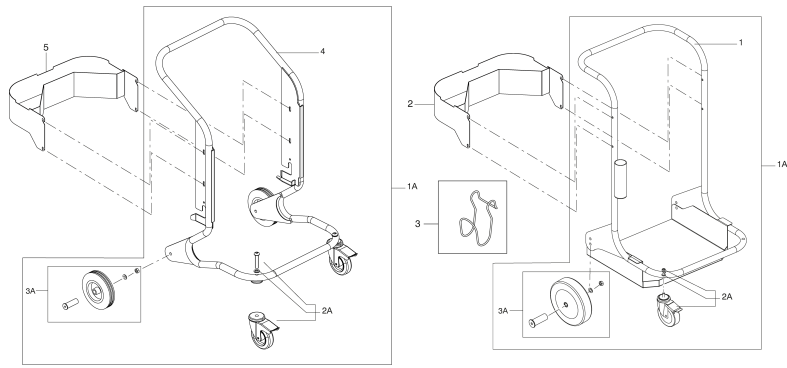

# TABLE OF CONTENTS

---

Trolley.....	1
Container.....	3
Container LONGOPAC.....	5
Container Liquid.....	7
Filter.....	9
Suction unit.....	11

Pos.	Vare-nr	Antal	Beskrivelse	Notes
1	4083600912	1	TROLLEY (HC-MC)	
2	4081601058	1	ACCESSORIES BASKET FOR BDC 122	
3	82219800	1	BRACKET FOR CORD RELEASE	
4	4083600849	1	TROLLEY VHS110 RAL 7016	
5	4081601059	1	ACCESSORIES BASKET FOR VHS120	
1A	4089100784	1	KIT TROLLEY MOD.VHS	
1A	4083600915	1	TROLLEY COMPLETE MOD.VHS120 SINGLE-PHASE	
2A	4089100354	2	REVOLV. CASTOR KIT	
3A	4089100939	2	KIT FREE WHEEL MOD.VHW120	
3A	4089100960	2	KIT FREE WHEEL D200 MOD.VHW120	

Pos.	Vare-nr	Antal	Beskrivelse	Notes
1	Z8 17005	1	INLET SEAL D50	
2	4083600861	1	BAND LOCK D400 FE	
3	4081100183	1	JOINT RING GASKET D400	
4	4083000867	1	CONTAINER L50	
1A	4089100787	1	FILTER CHAMBER KIT MOD.VHS	
2A	40000393	1	KIT COMPLETE INLET FE D50	
3A	40000318	1	KIT INLET FE D50	
4A	40000320	1	KIT PUSHBUTTON FOR INLET D50	
5A	4089100814	1	DEFLECTOR KIT D50 MOD.VHS CR	
6A	40000358	1	Drekehjul	
7A	4089100789	1	KIT HANDLE FOR CONTAINER MOD.VHS	
8A	4083000933	1	CONTAINER COM.D400 VHS	
9A	4089100941	1	LABELS KIT VHS120	
9A	4089100954	1	LABELS KIT VHS120 USA	

Pos.	Vare-nr	Antal	Beskrivelse	Notes
1	Z8 17005	1	INLET SEAL D50	
3	4084000956	1	Longopac® plastposer (4 x 22 m, 68 µm)	
1A	4089100961	1	FILTER CHAMBER KIT MOD.VHS120	
2A	4089100436	1	BAG HOLDER KIT	
3A	4089100437	1	CLAPET CLOSING KIT	
4A	40000318	1	KIT INLET FE D50	
5A	40000320	1	KIT PUSHBUTTON FOR INLET D50	
6A	4089100814	1	DEFLECTOR KIT D50 MOD.VHS CR	
7A	40000393	1	KIT COMPLETE INLET FE D50	
9A	4089100872	1	KIT ADHESIVE SEAL 25X3	
10A	4072100152	1	PLUG X INLET D50 COMPLETE WITH OR	