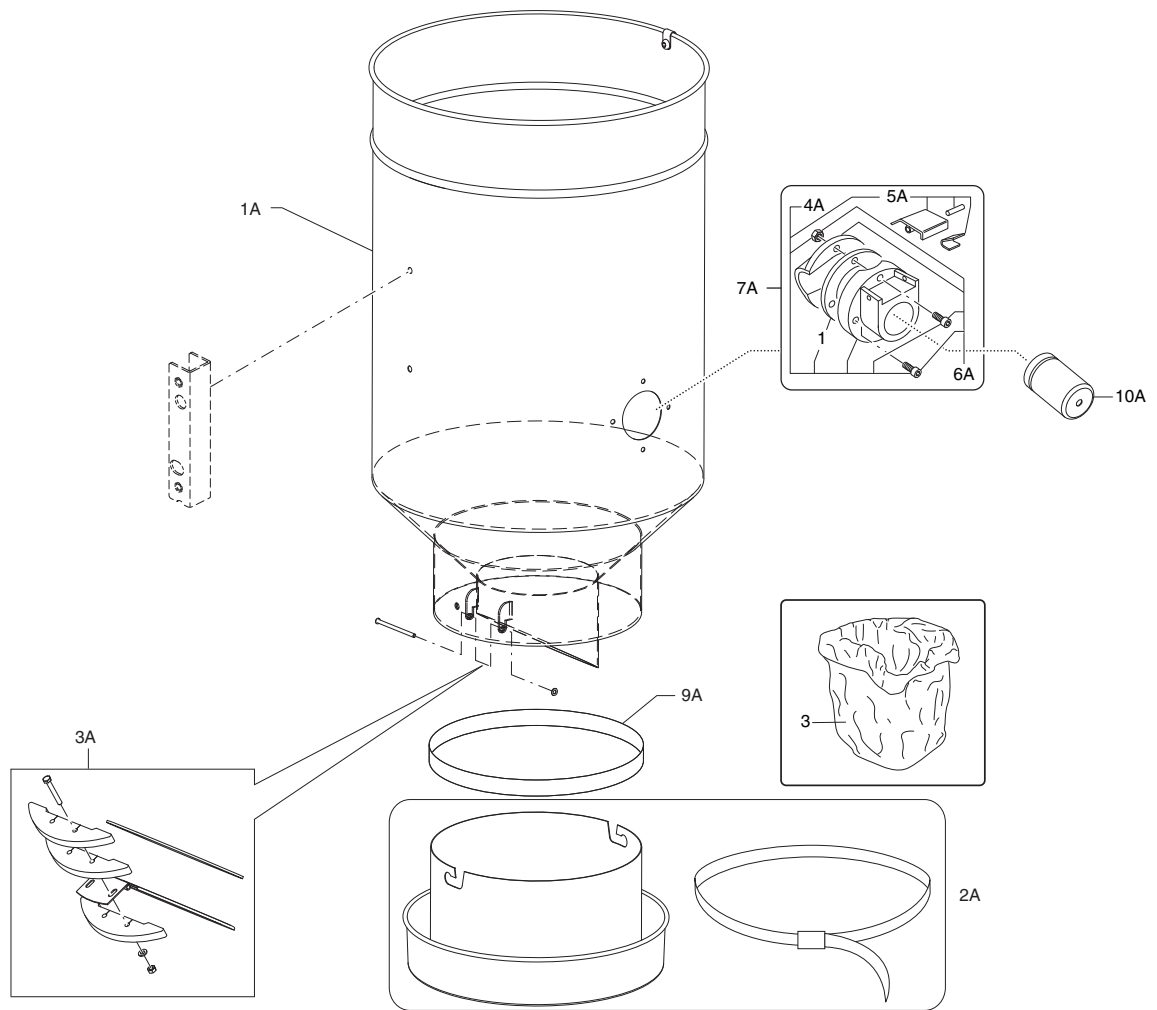

# TABLE OF CONTENTS

---

Trolley.....	1
Container.....	3
Container LONGOPAC.....	5
Container Liquid.....	7
Filter.....	9
Suction unit.....	11

Pos.	Vare-nr	Antal	Beskrivelse	Notes
1	4083600912	1	TROLLEY (HC-MC)	
2	4081601058	1	ACCESSORIES BASKET FOR BDC 122	
3	82219800	1	BRACKET FOR CORD RELEASE	
4	4083600849	1	TROLLEY VHS110 RAL 7016	
5	4081601059	1	ACCESSORIES BASKET FOR VHS120	
1A	4089100784	1	KIT TROLLEY MOD.VHS	
1A	4083600915	1	TROLLEY COMPLETE MOD.VHS120 SINGLE-PHASE	
2A	4089100354	2	REVOLV. CASTOR KIT	
3A	4089100939	2	KIT FREE WHEEL MOD.VHW120	
3A	4089100960	2	KIT FREE WHEEL D200 MOD.VHW120	

Pos.	Vare-nr	Antal	Beskrivelse	Notes
1	Z8 17005	1	INLET SEAL D50	
2	4083600861	1	BAND LOCK D400 FE	
3	4081100183	1	JOINT RING GASKET D400	
4	4083000867	1	CONTAINER L50	
1A	4089100787	1	FILTER CHAMBER KIT MOD.VHS	
2A	40000393	1	KIT COMPLETE INLET FE D50	
3A	40000318	1	KIT INLET FE D50	
4A	40000320	1	KIT PUSHBUTTON FOR INLET D50	
5A	4089100814	1	DEFLECTOR KIT D50 MOD.VHS CR	
6A	40000358	1	Drekehjul	
7A	4089100789	1	KIT HANDLE FOR CONTAINER MOD.VHS	
8A	4083000933	1	CONTAINER COM.D400 VHS	
9A	4089100941	1	LABELS KIT VHS120	
9A	4089100954	1	LABELS KIT VHS120 USA	

Pos.	Vare-nr	Antal	Beskrivelse	Notes
1	Z8 17005	1	INLET SEAL D50	
3	4084000956	1	Longopac® plastposer (4 x 22 m, 68 µm)	
1A	4089100961	1	FILTER CHAMBER KIT MOD.VHS120	
2A	4089100436	1	BAG HOLDER KIT	
3A	4089100437	1	CLAPET CLOSING KIT	
4A	40000318	1	KIT INLET FE D50	
5A	40000320	1	KIT PUSHBUTTON FOR INLET D50	
6A	4089100814	1	DEFLECTOR KIT D50 MOD.VHS CR	
7A	40000393	1	KIT COMPLETE INLET FE D50	
9A	4089100872	1	KIT ADHESIVE SEAL 25X3	
10A	4072100152	1	PLUG X INLET D50 COMPLETE WITH OR	