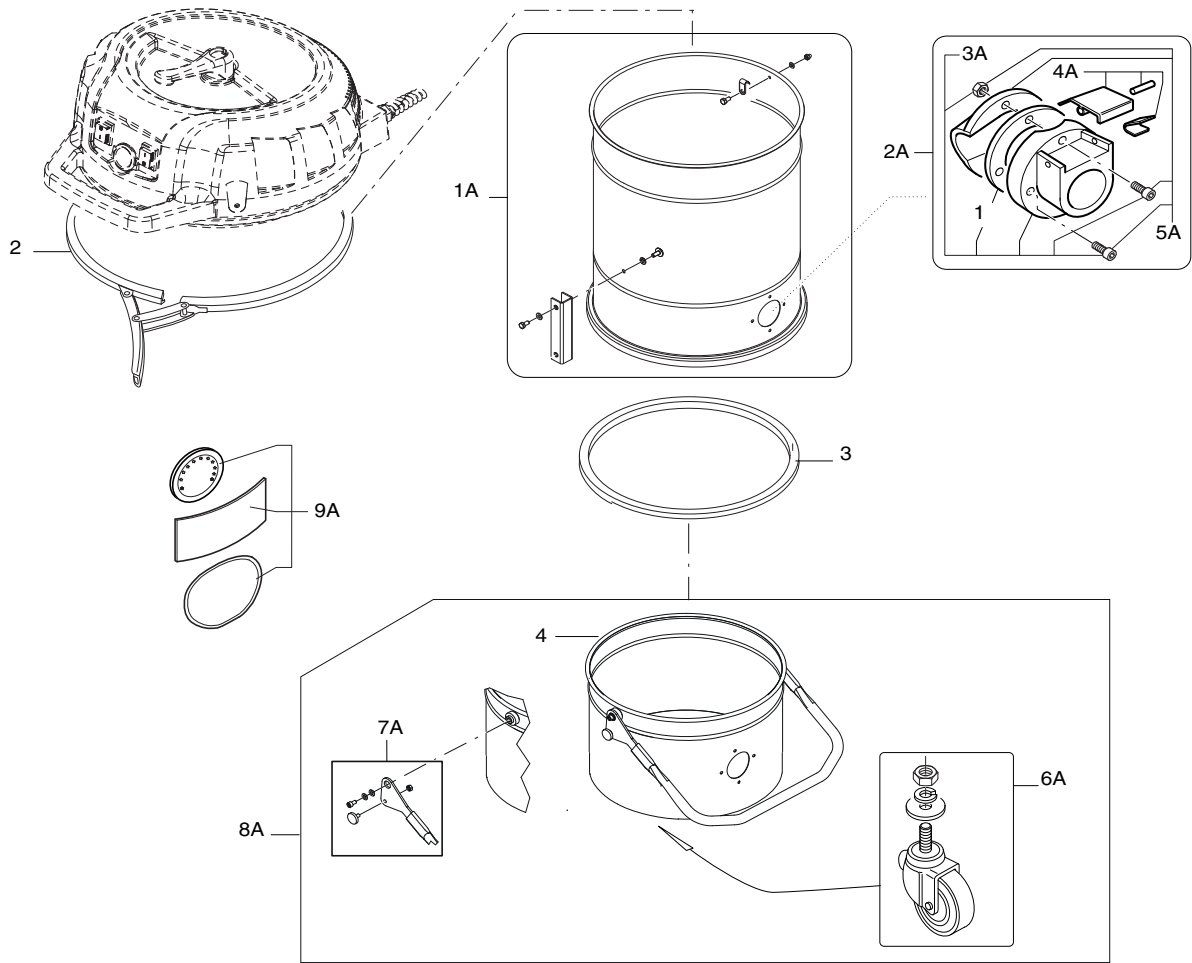

PARTS LIST

2018.12.13

TABLE OF CONTENTS

Trolley.....	1
Container.....	3
Container LONGOPAC.....	5
Container Liquid.....	7
Filter.....	9
Suction unit.....	11
OPTIONALS.....	13

Pos.	Vare-nr	Antal	Beskrivelse	Notes
1	4083600912	1	TROLLEY (HC-MC)	
2	4081601058	1	ACCESSORIES BASKET FOR BDC 122	
3	82219800	1	BRACKET FOR CORD RELEASE	
4	4083600849	1	TROLLEY VHS110 RAL 7016	
5	4081601059	1	ACCESSORIES BASKET FOR VHS120	
1A	4089100784	1	KIT TROLLEY MOD.VHS	
1A	4083600915	1	TROLLEY COMPLETE MOD.VHS120 SINGLE-PHASE	
2A	4089100354	2	REVOLV. CASTOR KIT	
3A	4089100939	2	KIT FREE WHEEL MOD.VHW120	
3A	4089100960	2	KIT FREE WHEEL D200 MOD.VHW120	

Pos.	Vare-nr	Antal	Beskrivelse	Notes
1	Z8 17005	1	INLET SEAL D50	
2	4083600861	1	BAND LOCK D400 FE	
3	4081100183	1	JOINT RING GASKET D400	
4	4083000867	1	CONTAINER L50	
1A	4089100787	1	FILTER CHAMBER KIT MOD.VHS	
2A	40000393	1	KIT COMPLETE INLET FE D50	
3A	40000318	1	KIT INLET FE D50	
4A	40000320	1	KIT PUSHBUTTON FOR INLET D50	
5A	4089100814	1	DEFLECTOR KIT D50 MOD.VHS CR	
6A	40000358	1	Drekehjul	
7A	4089100789	1	KIT HANDLE FOR CONTAINER MOD.VHS	
8A	4083000933	1	CONTAINER COM.D400 VHS	
9A	4089100941	1	LABELS KIT VHS120	
9A	4089100954	1	LABELS KIT VHS120 USA	

Pos.	Vare-nr	Antal	Beskrivelse	Notes
1	Z8 17005	1	INLET SEAL D50	
3	4084000956	1	Longopac® plastposer (4 x 22 m, 68 µm)	
1A	4089100961	1	FILTER CHAMBER KIT MOD.VHS120	
2A	4089100436	1	BAG HOLDER KIT	
3A	4089100437	1	CLAPET CLOSING KIT	
4A	40000318	1	KIT INLET FE D50	
5A	40000320	1	KIT PUSHBUTTON FOR INLET D50	
6A	4089100814	1	DEFLECTOR KIT D50 MOD.VHS CR	
7A	40000393	1	KIT COMPLETE INLET FE D50	
9A	4089100872	1	KIT ADHESIVE SEAL 25X3	
10A	4072100152	1	PLUG X INLET D50 COMPLETE WITH OR	