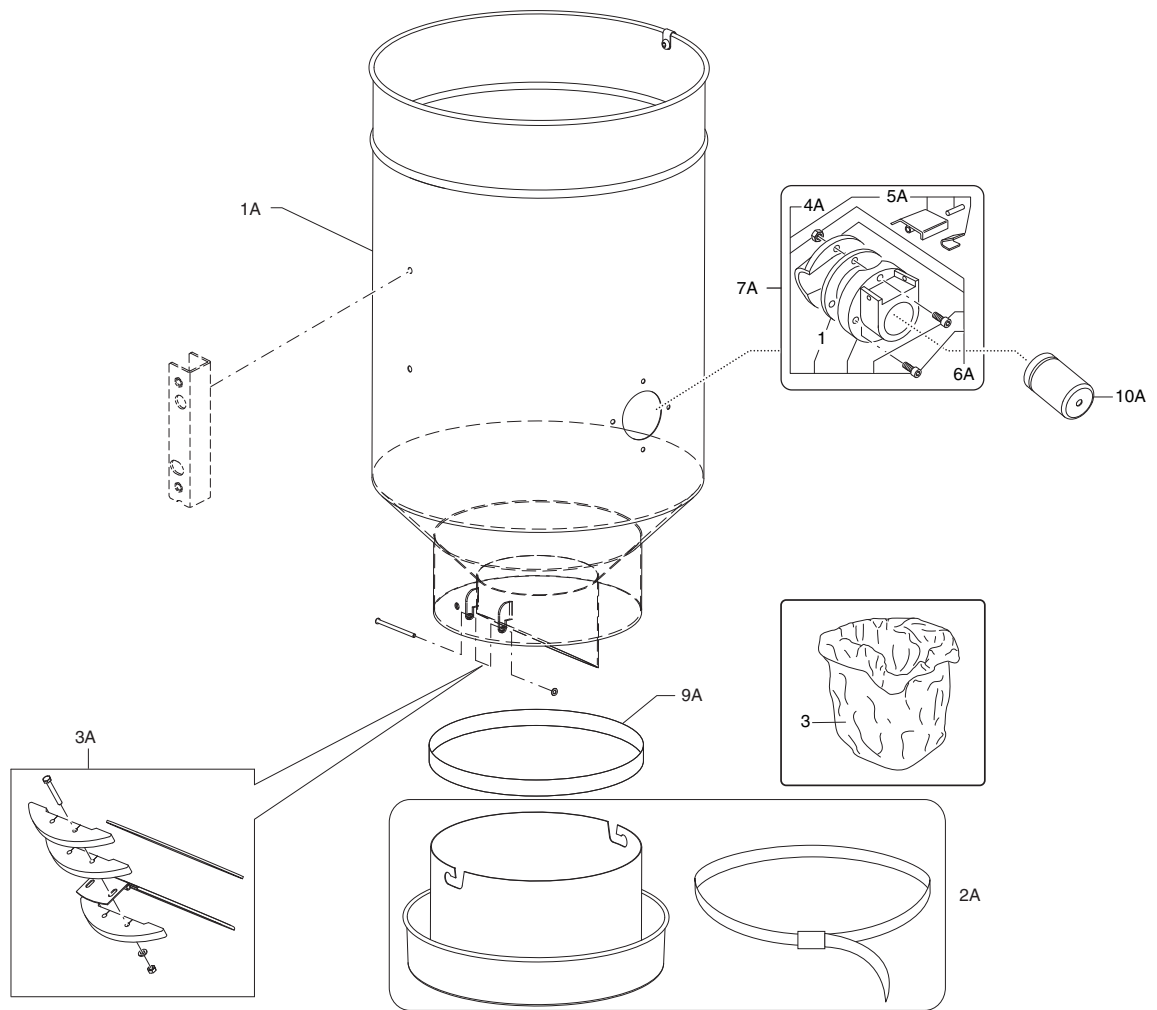

PARTS LIST

2018.12.13

TABLE OF CONTENTS

Trolley.....	1
Container.....	3
Container LONGOPAC.....	5
Container Liquid.....	7
Filter.....	9
Suction unit.....	11
OPTIONALS.....	13

Pos.	Vare-nr	Antal	Beskrivelse	Notes
1	4083600912	1	TROLLEY (HC-MC)	
2	4081601058	1	ACCESSORIES BASKET FOR BDC 122	
3	82219800	1	BRACKET FOR CORD RELEASE	
4	4083600849	1	TROLLEY VHS110 RAL 7016	
5	4081601059	1	ACCESSORIES BASKET FOR VHS120	
1A	4089100784	1	KIT TROLLEY MOD.VHS	
1A	4083600915	1	TROLLEY COMPLETE MOD.VHS120 SINGLE-PHASE	
2A	4089100354	2	REVOLV. CASTOR KIT	
3A	4089100939	2	KIT FREE WHEEL MOD.VHW120	
3A	4089100960	2	KIT FREE WHEEL D200 MOD.VHW120	

Pos.	Vare-nr	Antal	Beskrivelse	Notes
1	Z8 17005	1	INLET SEAL D50	
2	4083600861	1	BAND LOCK D400 FE	
3	4081100183	1	JOINT RING GASKET D400	
4	4083000867	1	CONTAINER L50	
1A	4089100787	1	FILTER CHAMBER KIT MOD.VHS	
2A	40000393	1	KIT COMPLETE INLET FE D50	
3A	40000318	1	KIT INLET FE D50	
4A	40000320	1	KIT PUSHBUTTON FOR INLET D50	
5A	4089100814	1	DEFLECTOR KIT D50 MOD.VHS CR	
6A	40000358	1	Drekehjul	
7A	4089100789	1	KIT HANDLE FOR CONTAINER MOD.VHS	
8A	4083000933	1	CONTAINER COM.D400 VHS	
9A	4089100941	1	LABELS KIT VHS120	
9A	4089100954	1	LABELS KIT VHS120 USA	

Pos.	Vare-nr	Antal	Beskrivelse	Notes
1	Z8 17005	1	INLET SEAL D50	
3	4084000956	1	Longopac® plastposer (4 x 22 m, 68 µm)	
1A	4089100961	1	FILTER CHAMBER KIT MOD.VHS120	
2A	4089100436	1	BAG HOLDER KIT	
3A	4089100437	1	CLAPET CLOSING KIT	
4A	40000318	1	KIT INLET FE D50	
5A	40000320	1	KIT PUSHBUTTON FOR INLET D50	
6A	4089100814	1	DEFLECTOR KIT D50 MOD.VHS CR	
7A	40000393	1	KIT COMPLETE INLET FE D50	
9A	4089100872	1	KIT ADHESIVE SEAL 25X3	
10A	4072100152	1	PLUG X INLET D50 COMPLETE WITH OR	