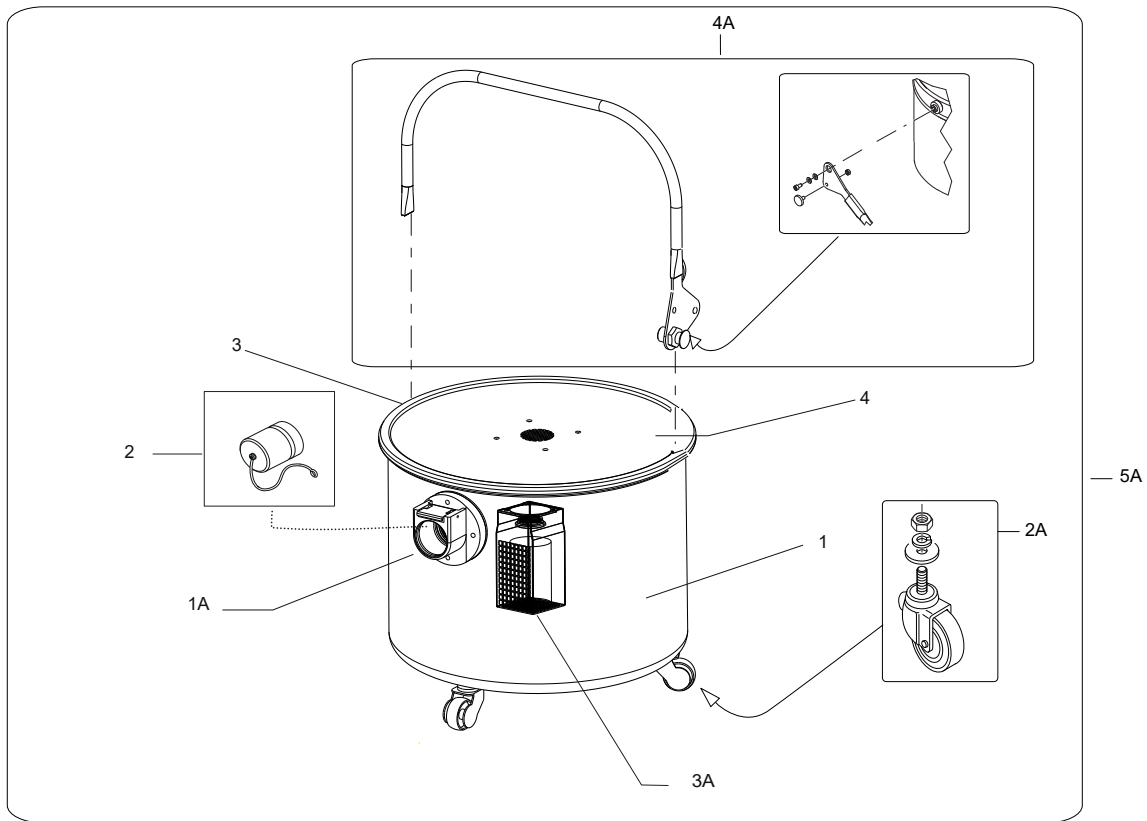

PARTS LIST

2018.12.13

TABLE OF CONTENTS

Trolley.....	1
Container.....	3
Container LONGOPAC.....	5
Container Liquid.....	7
Filter.....	9
Suction unit.....	11
OPTIONALS.....	13

Pos.	Vare-nr	Antal	Beskrivelse	Notes
1	4083600912	1	TROLLEY (HC-MC)	
2	4081601058	1	ACCESSORIES BASKET FOR BDC 122	
3	82219800	1	BRACKET FOR CORD RELEASE	
4	4083600849	1	TROLLEY VHS110 RAL 7016	
5	4081601059	1	ACCESSORIES BASKET FOR VHS120	
1A	4089100784	1	KIT TROLLEY MOD.VHS	
1A	4083600915	1	TROLLEY COMPLETE MOD.VHS120 SINGLE-PHASE	
2A	4089100354	2	REVOLV. CASTOR KIT	
3A	4089100939	2	KIT FREE WHEEL MOD.VHW120	
3A	4089100960	2	KIT FREE WHEEL D200 MOD.VHW120	

Pos.	Vare-nr	Antal	Beskrivelse	Notes
1	Z8 17005	1	INLET SEAL D50	
2	4083600861	1	BAND LOCK D400 FE	
3	4081100183	1	JOINT RING GASKET D400	
4	4083000867	1	CONTAINER L50	
1A	4089100787	1	FILTER CHAMBER KIT MOD.VHS	
2A	40000393	1	KIT COMPLETE INLET FE D50	
3A	40000318	1	KIT INLET FE D50	
4A	40000320	1	KIT PUSHBUTTON FOR INLET D50	
5A	4089100814	1	DEFLECTOR KIT D50 MOD.VHS CR	
6A	40000358	1	Drekehjul	
7A	4089100789	1	KIT HANDLE FOR CONTAINER MOD.VHS	
8A	4083000933	1	CONTAINER COM.D400 VHS	
9A	4089100941	1	LABELS KIT VHS120	
9A	4089100954	1	LABELS KIT VHS120 USA	

Pos.	Vare-nr	Antal	Beskrivelse	Notes
1	Z8 17005	1	INLET SEAL D50	
3	4084000956	1	Longopac® plastposer (4 x 22 m, 68 µm)	
1A	4089100961	1	FILTER CHAMBER KIT MOD.VHS120	
2A	4089100436	1	BAG HOLDER KIT	
3A	4089100437	1	CLAPET CLOSING KIT	
4A	40000318	1	KIT INLET FE D50	
5A	40000320	1	KIT PUSHBUTTON FOR INLET D50	
6A	4089100814	1	DEFLECTOR KIT D50 MOD.VHS CR	
7A	40000393	1	KIT COMPLETE INLET FE D50	
9A	4089100872	1	KIT ADHESIVE SEAL 25X3	
10A	4072100152	1	PLUG X INLET D50 COMPLETE WITH OR	