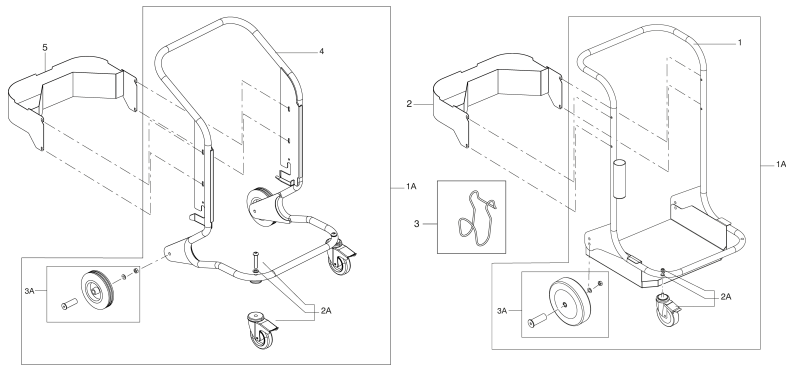

PARTS LIST

2018.12.13

TABLE OF CONTENTS

Trolley.....	1
Container.....	3
Container LONGOPAC.....	5
Container Liquid.....	7
Filter.....	9
Suction unit.....	11
OPTIONALS.....	13

Pos.	Vare-nr	Antal	Beskrivelse	Notes
1	4083600912	1	TROLLEY (HC-MC)	
2	4081601058	1	ACCESSORIES BASKET FOR BDC 122	
3	82219800	1	BRACKET FOR CORD RELEASE	
4	4083600849	1	TROLLEY VHS110 RAL 7016	
5	4081601059	1	ACCESSORIES BASKET FOR VHS120	
1A	4089100784	1	KIT TROLLEY MOD.VHS	
1A	4083600915	1	TROLLEY COMPLETE MOD.VHS120 SINGLE-PHASE	
2A	4089100354	2	REVOLV. CASTOR KIT	
3A	4089100939	2	KIT FREE WHEEL MOD.VHW120	
3A	4089100960	2	KIT FREE WHEEL D200 MOD.VHW120	

Pos.	Vare-nr	Antal	Beskrivelse	Notes
1	Z8 17005	1	INLET SEAL D50	
2	4083600861	1	BAND LOCK D400 FE	
3	4081100183	1	JOINT RING GASKET D400	
4	4083000867	1	CONTAINER L50	
1A	4089100787	1	FILTER CHAMBER KIT MOD.VHS	
2A	40000393	1	KIT COMPLETE INLET FE D50	
3A	40000318	1	KIT INLET FE D50	
4A	40000320	1	KIT PUSHBUTTON FOR INLET D50	
5A	4089100814	1	DEFLECTOR KIT D50 MOD.VHS CR	
6A	40000358	1	Drekehjul	
7A	4089100789	1	KIT HANDLE FOR CONTAINER MOD.VHS	
8A	4083000933	1	CONTAINER COM.D400 VHS	
9A	4089100941	1	LABELS KIT VHS120	
9A	4089100954	1	LABELS KIT VHS120 USA	

Pos.	Vare-nr	Antal	Beskrivelse	Notes
1	Z8 17005	1	INLET SEAL D50	
3	4084000956	1	Longopac® plastposer (4 x 22 m, 68 µm)	
1A	4089100961	1	FILTER CHAMBER KIT MOD.VHS120	
2A	4089100436	1	BAG HOLDER KIT	
3A	4089100437	1	CLAPET CLOSING KIT	
4A	40000318	1	KIT INLET FE D50	
5A	40000320	1	KIT PUSHBUTTON FOR INLET D50	
6A	4089100814	1	DEFLECTOR KIT D50 MOD.VHS CR	
7A	40000393	1	KIT COMPLETE INLET FE D50	
9A	4089100872	1	KIT ADHESIVE SEAL 25X3	
10A	4072100152	1	PLUG X INLET D50 COMPLETE WITH OR	