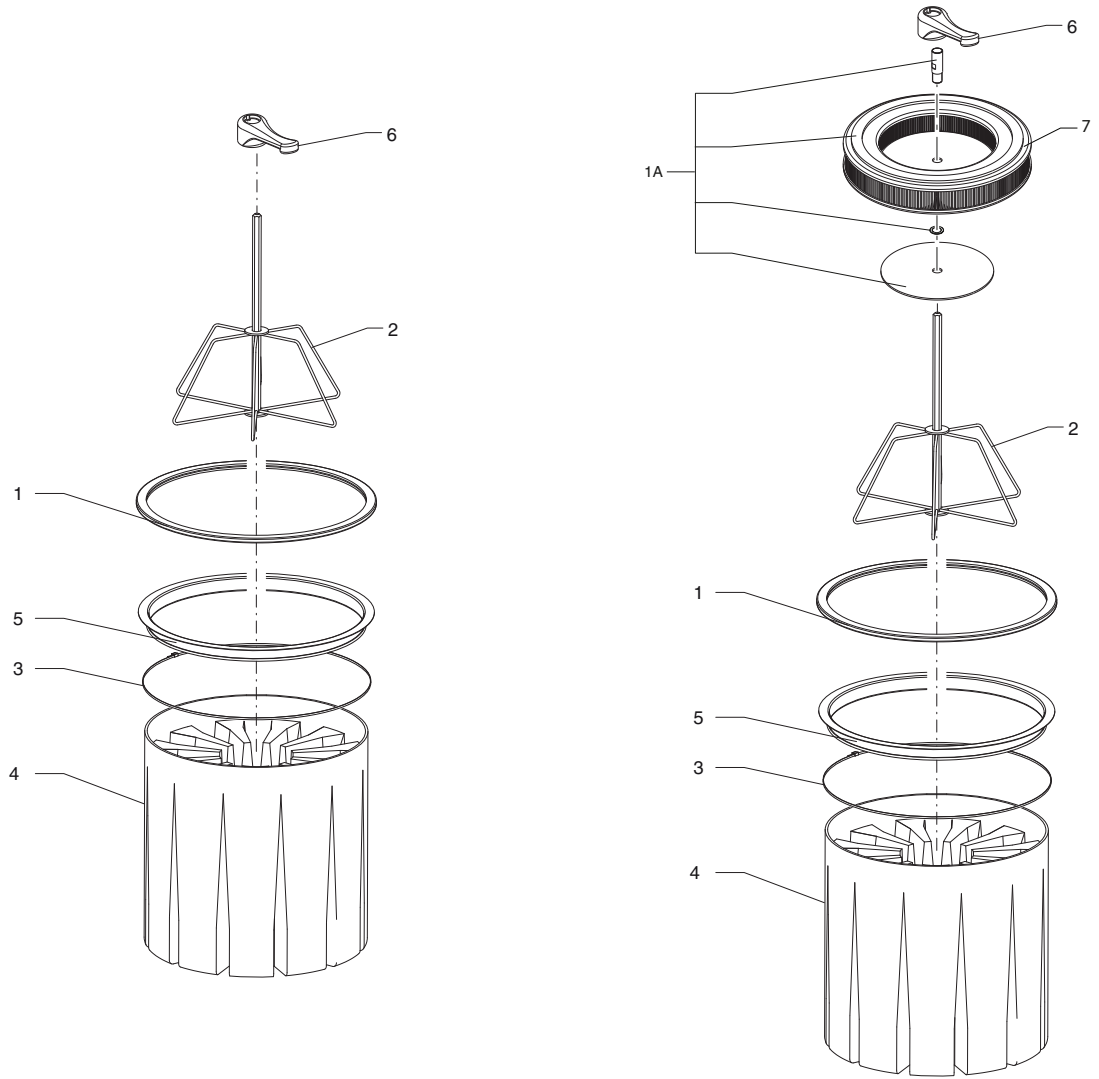

Pos.	Vare-nr	Antal	Beskrivelse	Notes
1	Z8 17025	1	Filterpakning Ø360	
2	4083300452	1	8-ELEMENTS FILTER-HOLDER CAGE D400 8 FE	
3	4084001291	1	FILTER BLOCK TIE D400	
4	4081701393	1	M-klasse stjernefilter D400 x 340	
4	4081701390	1	L-klasse stjernefilter D400 x 340	
4	4081701391	1	M-CLASS 16-POCK. STAR FILTER D400 X 340	
5	4081500274	1	INCREASED ZINC-PL. FILT. HOLD. RING D400	
6	4081400910	1		
7	4081701384	1	Absolut filter HEPA H14 D350 x 60	
1A	4056000813	1	KIT ABSOLUT FILTER MOD.VHS120