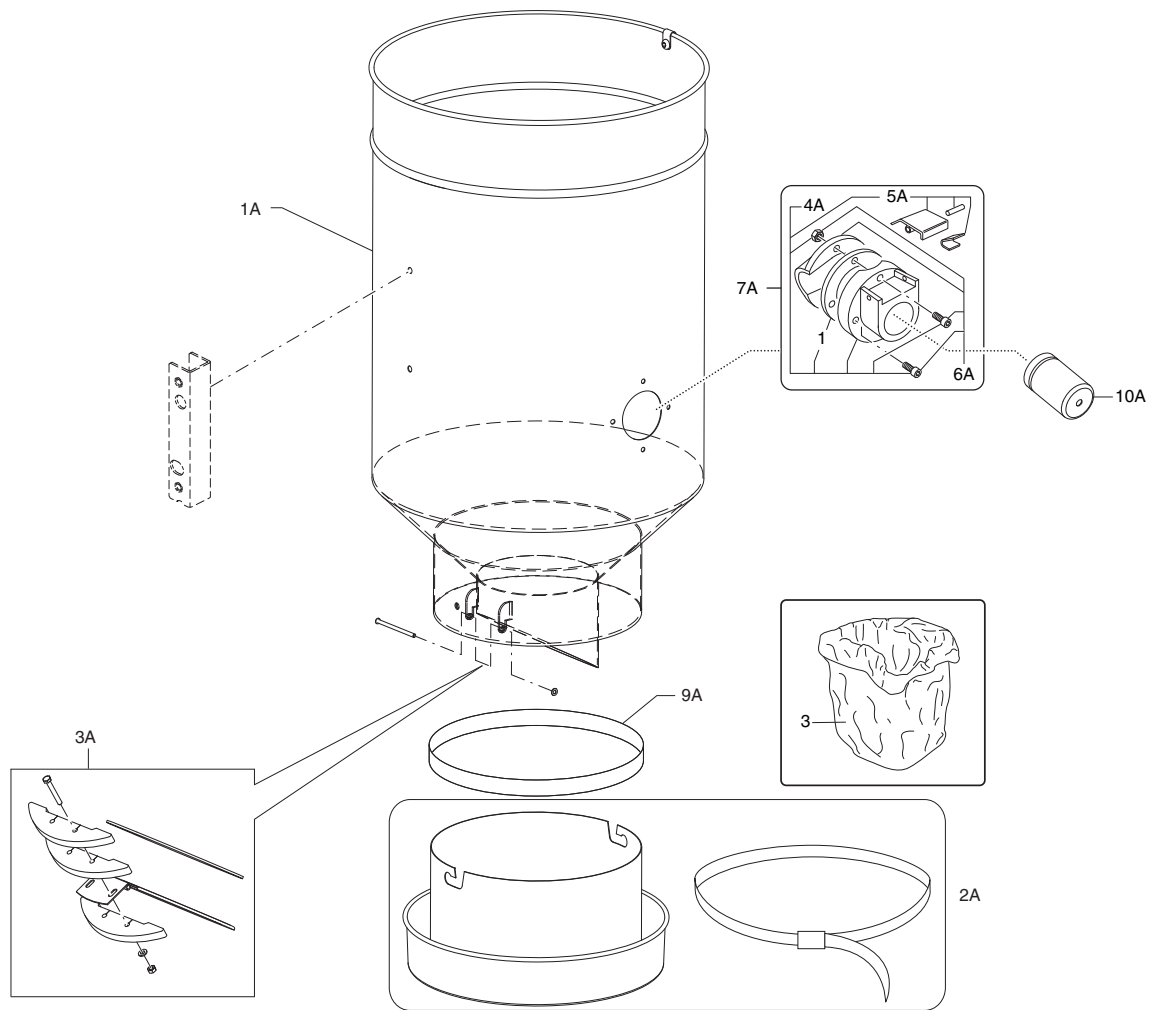

PARTS LIST

2018.12.13

TABLE OF CONTENTS

Trolley.....	1
Container.....	3
Container LONGOPAC.....	5
Container Liquid.....	7
Filter.....	9
Suction unit.....	11

Pos.	Vare-nr	Antal	Beskrivelse	Notes
1	4083600912	1	TROLLEY (HC-MC)	
2	4081601058	1	ACCESSORIES BASKET FOR BDC 122	
3	82219800	1	BRACKET FOR CORD RELEASE	
4	4083600849	1	TROLLEY VHS110 RAL 7016	
5	4081601059	1	ACCESSORIES BASKET FOR VHS120	
1A	4089100784	1	KIT TROLLEY MOD.VHS	
1A	4083600915	1	TROLLEY COMPLETE MOD.VHS120 SINGLE-PHASE	
2A	4089100354	2	REVOLV. CASTOR KIT	
3A	4089100939	2	KIT FREE WHEEL MOD.VHW120	
3A	4089100960	2	KIT FREE WHEEL D200 MOD.VHW120	

Pos.	Vare-nr	Antal	Beskrivelse	Notes
1	Z8 17005	1	INLET SEAL D50	
2	4083600861	1	BAND LOCK D400 FE	
3	4081100183	1	JOINT RING GASKET D400	
4	4083000867	1	CONTAINER L50	
1A	4089100787	1	FILTER CHAMBER KIT MOD.VHS	
2A	40000393	1	KIT COMPLETE INLET FE D50	
3A	40000318	1	KIT INLET FE D50	
4A	40000320	1	KIT PUSHBUTTON FOR INLET D50	
5A	4089100814	1	DEFLECTOR KIT D50 MOD.VHS CR	
6A	40000358	1	Drekehjul	
7A	4089100789	1	KIT HANDLE FOR CONTAINER MOD.VHS	
8A	4083000933	1	CONTAINER COM.D400 VHS	
9A	4089100941	1	LABELS KIT VHS120	
9A	4089100954	1	LABELS KIT VHS120 USA	

Pos.	Vare-nr	Antal	Beskrivelse	Notes
1	Z8 17005	1	INLET SEAL D50	
3	4084000956	1	Longopac® plastposer (4 x 22 m, 68 µm)	
1A	4089100961	1	FILTER CHAMBER KIT MOD.VHS120	
2A	4089100436	1	BAG HOLDER KIT	
3A	4089100437	1	CLAPET CLOSING KIT	
4A	40000318	1	KIT INLET FE D50	
5A	40000320	1	KIT PUSHBUTTON FOR INLET D50	
6A	4089100814	1	DEFLECTOR KIT D50 MOD.VHS CR	
7A	40000393	1	KIT COMPLETE INLET FE D50	
9A	4089100872	1	KIT ADHESIVE SEAL 25X3	
10A	4072100152	1	PLUG X INLET D50 COMPLETE WITH OR	