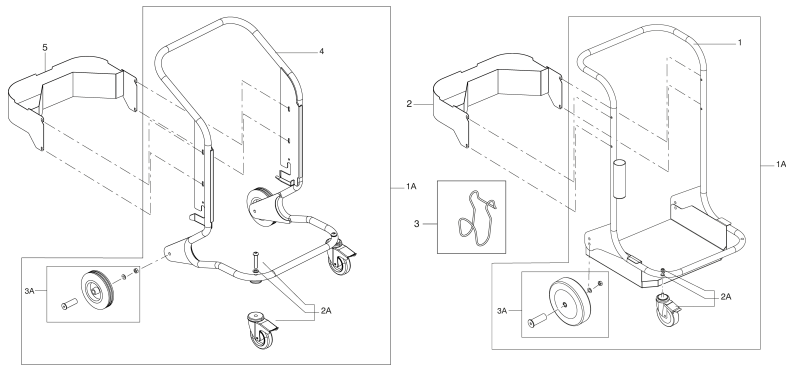

PARTS LIST

2018.12.13

TABLE OF CONTENTS

Trolley.....	1
Container.....	3
Container LONGOPAC.....	5
Container Liquid.....	7
Filter.....	9
Suction unit.....	11

Pos.	Vare-nr	Antal	Beskrivelse	Notes
1	4083600912	1	TROLLEY (HC-MC)	
2	4081601058	1	ACCESSORIES BASKET FOR BDC 122	
3	82219800	1	BRACKET FOR CORD RELEASE	
4	4083600849	1	TROLLEY VHS110 RAL 7016	
5	4081601059	1	ACCESSORIES BASKET FOR VHS120	
1A	4089100784	1	KIT TROLLEY MOD.VHS	
1A	4083600915	1	TROLLEY COMPLETE MOD.VHS120 SINGLE-PHASE	
2A	4089100354	2	REVOLV. CASTOR KIT	
3A	4089100939	2	KIT FREE WHEEL MOD.VHW120	
3A	4089100960	2	KIT FREE WHEEL D200 MOD.VHW120	

Pos.	Vare-nr	Antal	Beskrivelse	Notes
1	Z8 17005	1	INLET SEAL D50	
2	4083600861	1	BAND LOCK D400 FE	
3	4081100183	1	JOINT RING GASKET D400	
4	4083000867	1	CONTAINER L50	
1A	4089100787	1	FILTER CHAMBER KIT MOD.VHS	
2A	40000393	1	KIT COMPLETE INLET FE D50	
3A	40000318	1	KIT INLET FE D50	
4A	40000320	1	KIT PUSHBUTTON FOR INLET D50	
5A	4089100814	1	DEFLECTOR KIT D50 MOD.VHS CR	
6A	40000358	1	Drekehjul	
7A	4089100789	1	KIT HANDLE FOR CONTAINER MOD.VHS	
8A	4083000933	1	CONTAINER COM.D400 VHS	
9A	4089100941	1	LABELS KIT VHS120	
9A	4089100954	1	LABELS KIT VHS120 USA	

Pos.	Vare-nr	Antal	Beskrivelse	Notes
1	Z8 17005	1	INLET SEAL D50	
3	4084000956	1	Longopac® plastposer (4 x 22 m, 68 µm)	
1A	4089100961	1	FILTER CHAMBER KIT MOD.VHS120	
2A	4089100436	1	BAG HOLDER KIT	
3A	4089100437	1	CLAPET CLOSING KIT	
4A	40000318	1	KIT INLET FE D50	
5A	40000320	1	KIT PUSHBUTTON FOR INLET D50	
6A	4089100814	1	DEFLECTOR KIT D50 MOD.VHS CR	
7A	40000393	1	KIT COMPLETE INLET FE D50	
9A	4089100872	1	KIT ADHESIVE SEAL 25X3	
10A	4072100152	1	PLUG X INLET D50 COMPLETE WITH OR	