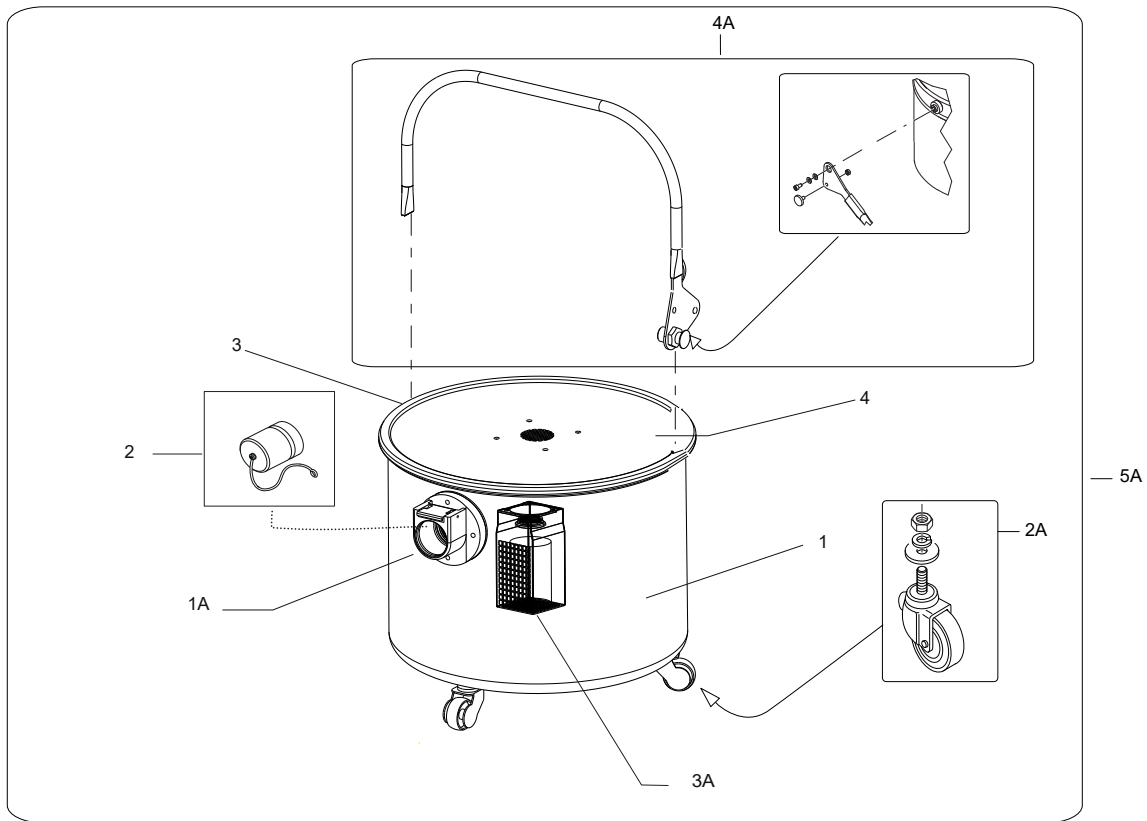

PARTS LIST

2018.12.13

TABLE OF CONTENTS

Trolley.....	1
Container.....	3
Container LONGOPAC.....	5
Container Liquid.....	7
Filter.....	9
Suction unit.....	11

Pos.	Vare-nr	Antal	Beskrivelse	Notes
1	4083600912	1	TROLLEY (HC-MC)	
2	4081601058	1	ACCESSORIES BASKET FOR BDC 122	
3	82219800	1	BRACKET FOR CORD RELEASE	
4	4083600849	1	TROLLEY VHS110 RAL 7016	
5	4081601059	1	ACCESSORIES BASKET FOR VHS120	
1A	4089100784	1	KIT TROLLEY MOD.VHS	
1A	4083600915	1	TROLLEY COMPLETE MOD.VHS120 SINGLE-PHASE	
2A	4089100354	2	REVOLV. CASTOR KIT	
3A	4089100939	2	KIT FREE WHEEL MOD.VHW120	
3A	4089100960	2	KIT FREE WHEEL D200 MOD.VHW120	

Pos.	Vare-nr	Antal	Beskrivelse	Notes
1	Z8 17005	1	INLET SEAL D50	
2	4083600861	1	BAND LOCK D400 FE	
3	4081100183	1	JOINT RING GASKET D400	
4	4083000867	1	CONTAINER L50	
1A	4089100787	1	FILTER CHAMBER KIT MOD.VHS	
2A	40000393	1	KIT COMPLETE INLET FE D50	
3A	40000318	1	KIT INLET FE D50	
4A	40000320	1	KIT PUSHBUTTON FOR INLET D50	
5A	4089100814	1	DEFLECTOR KIT D50 MOD.VHS CR	
6A	40000358	1	Drekehjul	
7A	4089100789	1	KIT HANDLE FOR CONTAINER MOD.VHS	
8A	4083000933	1	CONTAINER COM.D400 VHS	
9A	4089100941	1	LABELS KIT VHS120	
9A	4089100954	1	LABELS KIT VHS120 USA	

Pos.	Vare-nr	Antal	Beskrivelse	Notes
1	Z8 17005	1	INLET SEAL D50	
3	4084000956	1	Longopac® plastposer (4 x 22 m, 68 µm)	
1A	4089100961	1	FILTER CHAMBER KIT MOD.VHS120	
2A	4089100436	1	BAG HOLDER KIT	
3A	4089100437	1	CLAPET CLOSING KIT	
4A	40000318	1	KIT INLET FE D50	
5A	40000320	1	KIT PUSHBUTTON FOR INLET D50	
6A	4089100814	1	DEFLECTOR KIT D50 MOD.VHS CR	
7A	40000393	1	KIT COMPLETE INLET FE D50	
9A	4089100872	1	KIT ADHESIVE SEAL 25X3	
10A	4072100152	1	PLUG X INLET D50 COMPLETE WITH OR	