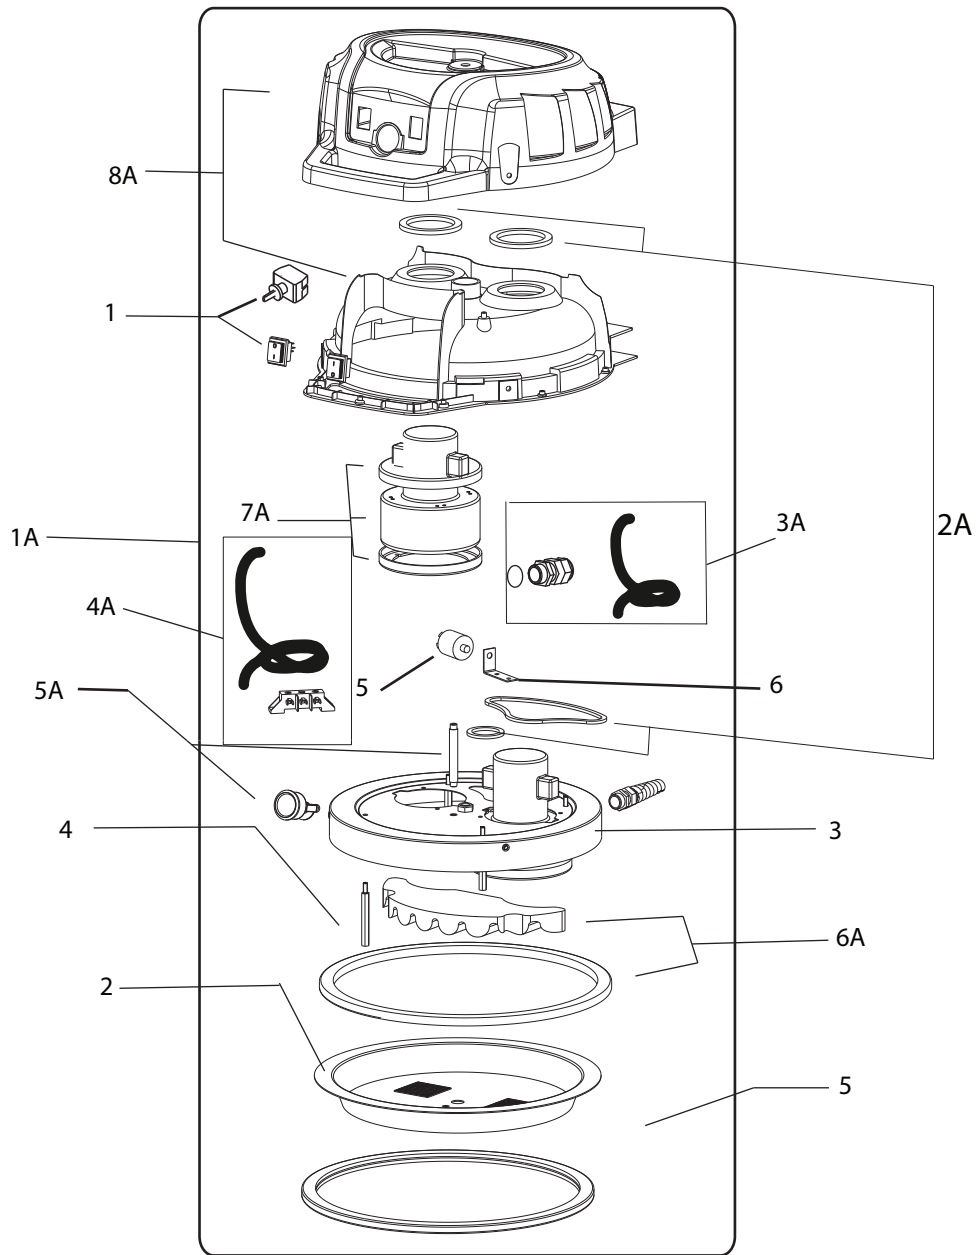

Pos.	Vare-nr	Antal	Beskrivelse	Notes
1	4083901850	2	SWITCH VHS120 EU BRIGHT GREEN	
1	4083901814	2	SWITCH VHS 2 MOTOR	
2	4081601056	1		
3	4081601055	1		
4	4081400850	4		
5	Z8 39533	1	FILTER ANTIJAMMING 16A	
6	8 18501	1		
1A	4089100950	1	KIT COMPLETE HEAD MOD.VHS120 V120	
1A	4089100951	1	KIT COMPLETE HEAD MOD.VHS120 800W V120	
1A	4089100948	1	KIT COMPLETE HEAD MOD.VHS120 V230	
1A	4089100949	1	KIT COMPLETE HEAD MOD.VHS120 V110 UKP	
2A	4089100947	1	KIT JOINT HEAD MOD.VHS120	
3A	4089100955	1	POWER CABLE KIT MOD.VHS120 V120	
3A	40000909	1	Kabel kit	
4A	4089100956	1	KIT CABLE MOTOR MOD.VHS120 V120	
5A	4089100945	1	KIT VACUUM GAUGE MOD.VHS120	
6A	4089100946	1	SOUND-PROOF HEAD COMPLETE VHS120 KIT	
7A	4089100957	1	KIT MOTOR MOD.VHS120 V120	
7A	4089100944	1	KIT MOTOR MOD.VHS120 V230	
8A	4081601083	1		
8A	4081601084	1