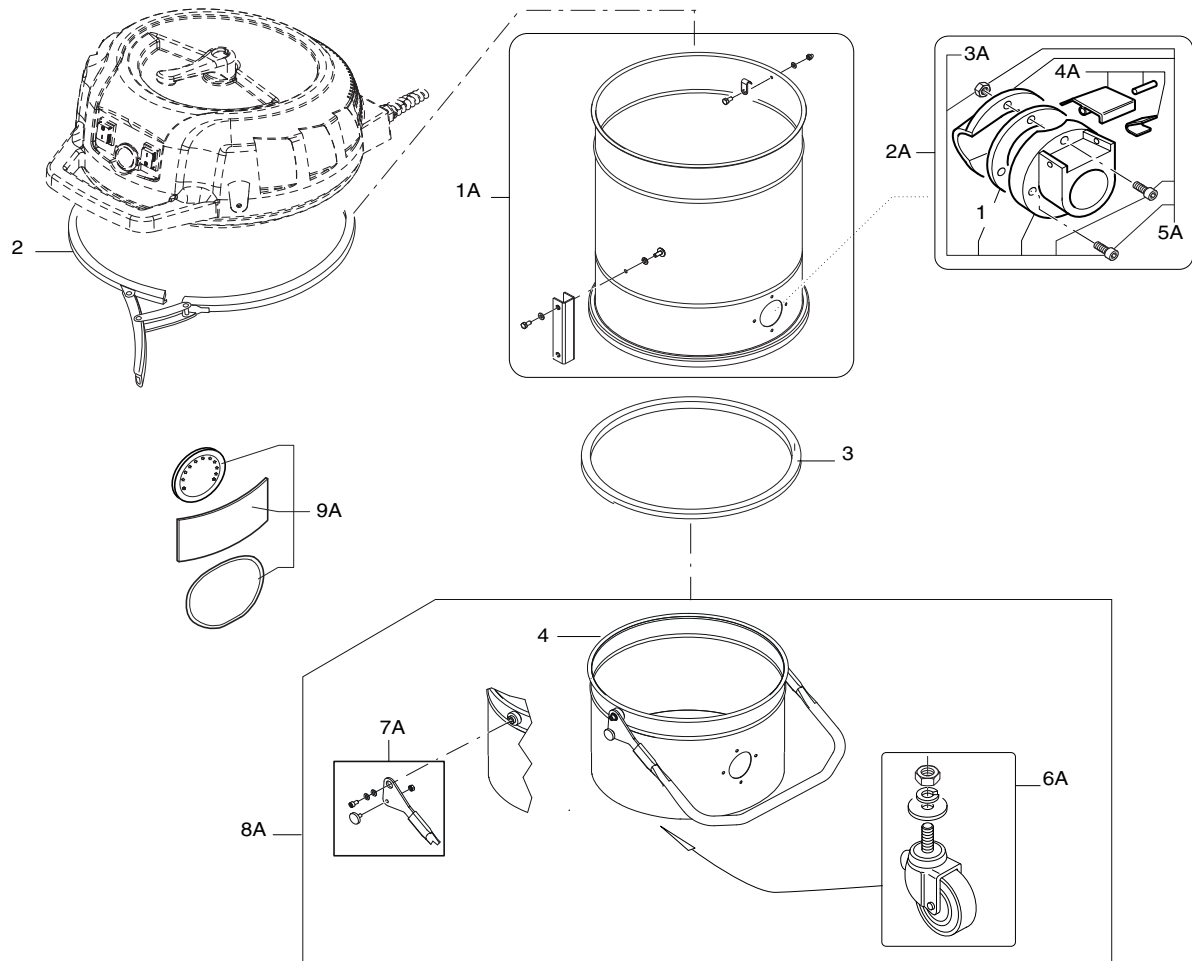

PARTS LIST

2018.12.13

TABLE OF CONTENTS

Trolley.....	1
Container.....	3
Container LONGOPAC.....	5
Container Liquid.....	7
Filter.....	9
Suction unit.....	11

Pos.	Vare-nr	Antal	Beskrivelse	Notes
1	4083600912	1	TROLLEY (HC-MC)	
2	4081601058	1	ACCESSORIES BASKET FOR BDC 122	
3	82219800	1	BRACKET FOR CORD RELEASE	
4	4083600849	1	TROLLEY VHS110 RAL 7016	
5	4081601059	1	ACCESSORIES BASKET FOR VHS120	
1A	4089100784	1	KIT TROLLEY MOD.VHS	
1A	4083600915	1	TROLLEY COMPLETE MOD.VHS120 SINGLE-PHASE	
2A	4089100354	2	REVOLV. CASTOR KIT	
3A	4089100939	2	KIT FREE WHEEL MOD.VHW120	
3A	4089100960	2	KIT FREE WHEEL D200 MOD.VHW120	

Pos.	Vare-nr	Antal	Beskrivelse	Notes
1	Z8 17005	1	INLET SEAL D50	
2	4083600861	1	BAND LOCK D400 FE	
3	4081100183	1	JOINT RING GASKET D400	
4	4083000867	1	CONTAINER L50	
1A	4089100787	1	FILTER CHAMBER KIT MOD.VHS	
2A	40000393	1	KIT COMPLETE INLET FE D50	
3A	40000318	1	KIT INLET FE D50	
4A	40000320	1	KIT PUSHBUTTON FOR INLET D50	
5A	4089100814	1	DEFLECTOR KIT D50 MOD.VHS CR	
6A	40000358	1	Drekehjul	
7A	4089100789	1	KIT HANDLE FOR CONTAINER MOD.VHS	
8A	4083000933	1	CONTAINER COM.D400 VHS	
9A	4089100941	1	LABELS KIT VHS120	
9A	4089100954	1	LABELS KIT VHS120 USA	

Pos.	Vare-nr	Antal	Beskrivelse	Notes
1	Z8 17005	1	INLET SEAL D50	
3	4084000956	1	Longopac® plastposer (4 x 22 m, 68 µm)	
1A	4089100961	1	FILTER CHAMBER KIT MOD.VHS120	
2A	4089100436	1	BAG HOLDER KIT	
3A	4089100437	1	CLAPET CLOSING KIT	
4A	40000318	1	KIT INLET FE D50	
5A	40000320	1	KIT PUSHBUTTON FOR INLET D50	
6A	4089100814	1	DEFLECTOR KIT D50 MOD.VHS CR	
7A	40000393	1	KIT COMPLETE INLET FE D50	
9A	4089100872	1	KIT ADHESIVE SEAL 25X3	
10A	4072100152	1	PLUG X INLET D50 COMPLETE WITH OR	