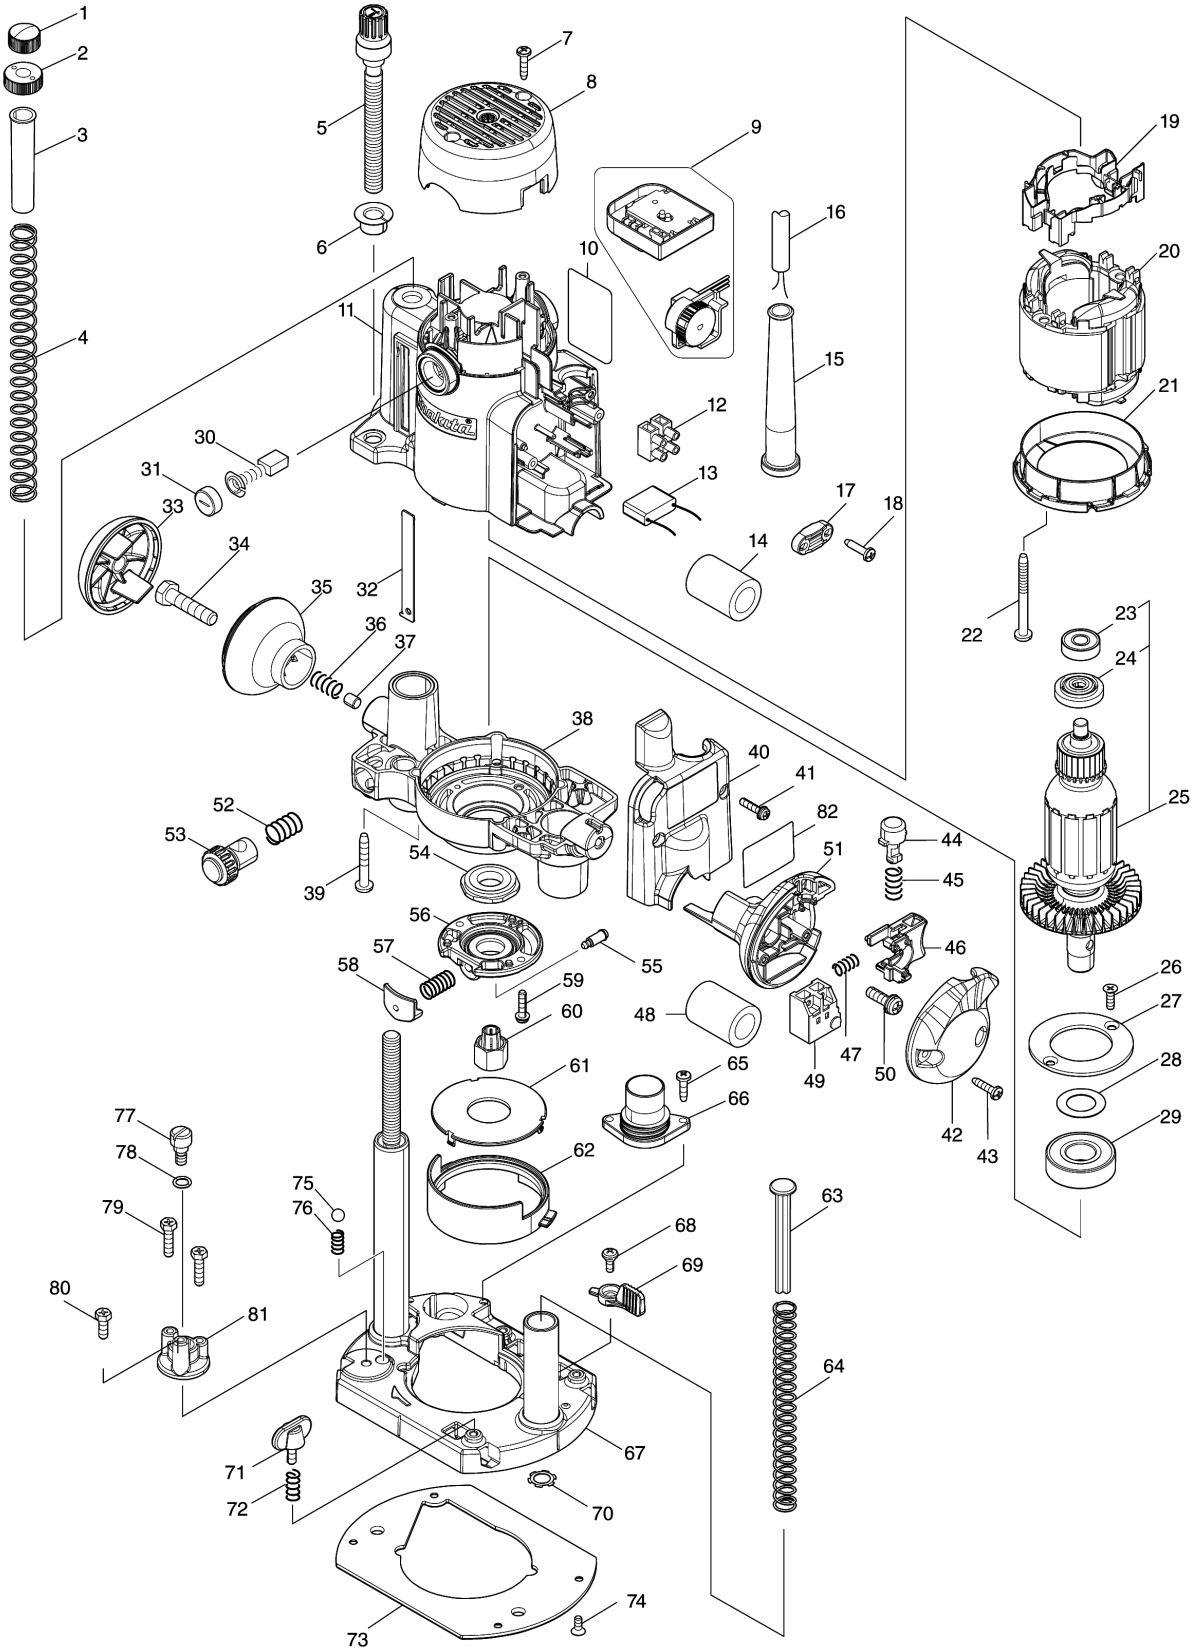

Model No.RP1111C ROUTER

Model No.RP1111C ROUTER

Artikel	Reservedelsnummer	Beskrivelse	I/C	Qty	New/Old	Opt. 1	Opt. 2	Note
001	252643-6	SKRUEKAPPE M10 (RP0910)		1				
002	410129-8	NYLON NUT M10		1				
003	417320-9	FØRINGSHYLSTER (RP0910)		1				
004	233287-1	TRYKFJEDER 13 (RP0910)		1				
005	265739-4	SKRUE M10x90 (RP0910)		1				
006	417247-3	RING (RP0910)		1				
007	265995-6	BLIKSKRUE 4x18		2				
008	413A65-3	REAR COVER		1				
009	620H12-1	CONTROLLER		1				
010	8111U8-0	RP1111C NAME PLATE		1				
011	141F71-5	MOTOR HOUSING COMPLETE		1				
C10	643708-9	KULHOLDER (GA6021)		2				
012	654531-7	TERMINAL BLOCK 2P		1				
013	645200-1	KONDENSATOR		1				
014	685722-9	KAPPE (403,4302C,800)		1				
015	682566-8	STUDS 10 (RP0910)		1				
016	665890-4	POWER SUPPLY CORD 1.0-2-4.0		1				
017	687052-4	KABELKLEMMEPLADE (4100NB)		1				
018	265995-6	BLIKSKRUE 4x18		2				
019	638000-6	TILSLUTNING (RP1110C)		1				
020	634363-8	FELT (RP1110C)		1				
021	413078-8	FELTAFDÆKNING (RP0910)		1				
022	266095-5	SKRUE PT 5x55		2				
023	210005-4	RILLEKUGLELEJE (HR4000C)		1				
024	681650-6	ISOLERINGSSKIVE (HR4000C)		1				
025	516398-0	ANKER		1				
C10	240034-3	FAN 70		1				
D10		INC. 23,24						
026	251295-0	+ COUNTERSUNK HEAD SCREW M4X14		2				
027	285657-0	BEARING RETAINER 50		1				
028	267114-0	FLAT WASHER 17		1				
029	211278-2	KUGLELEJE 6203DDW 9029S		1				
030	191963-2	KULSÆT CB-303		1				
031	643515-0	HOLDER CAP 7-11		2				
032	816792-9	MM-SKALA (RP0910)		1				
033	417249-9	BESKYTTELSESKNOP (RP0910)		1				
034	265479-4	6-KANTSKRUE M8x35 (RP0910)		1				
035	417248-1	GREB (VENSTRE) (RP0910)		1				
036	233288-9	TRYKFJEDER 8 (UH4570)		1				
037	323856-7	LÅSESTIFT (RP0910)		1				
038	152619-2	LEJESKJOLD (RP0910)		1				
039	266012-5	TAPPING SCREW 5X35		4				