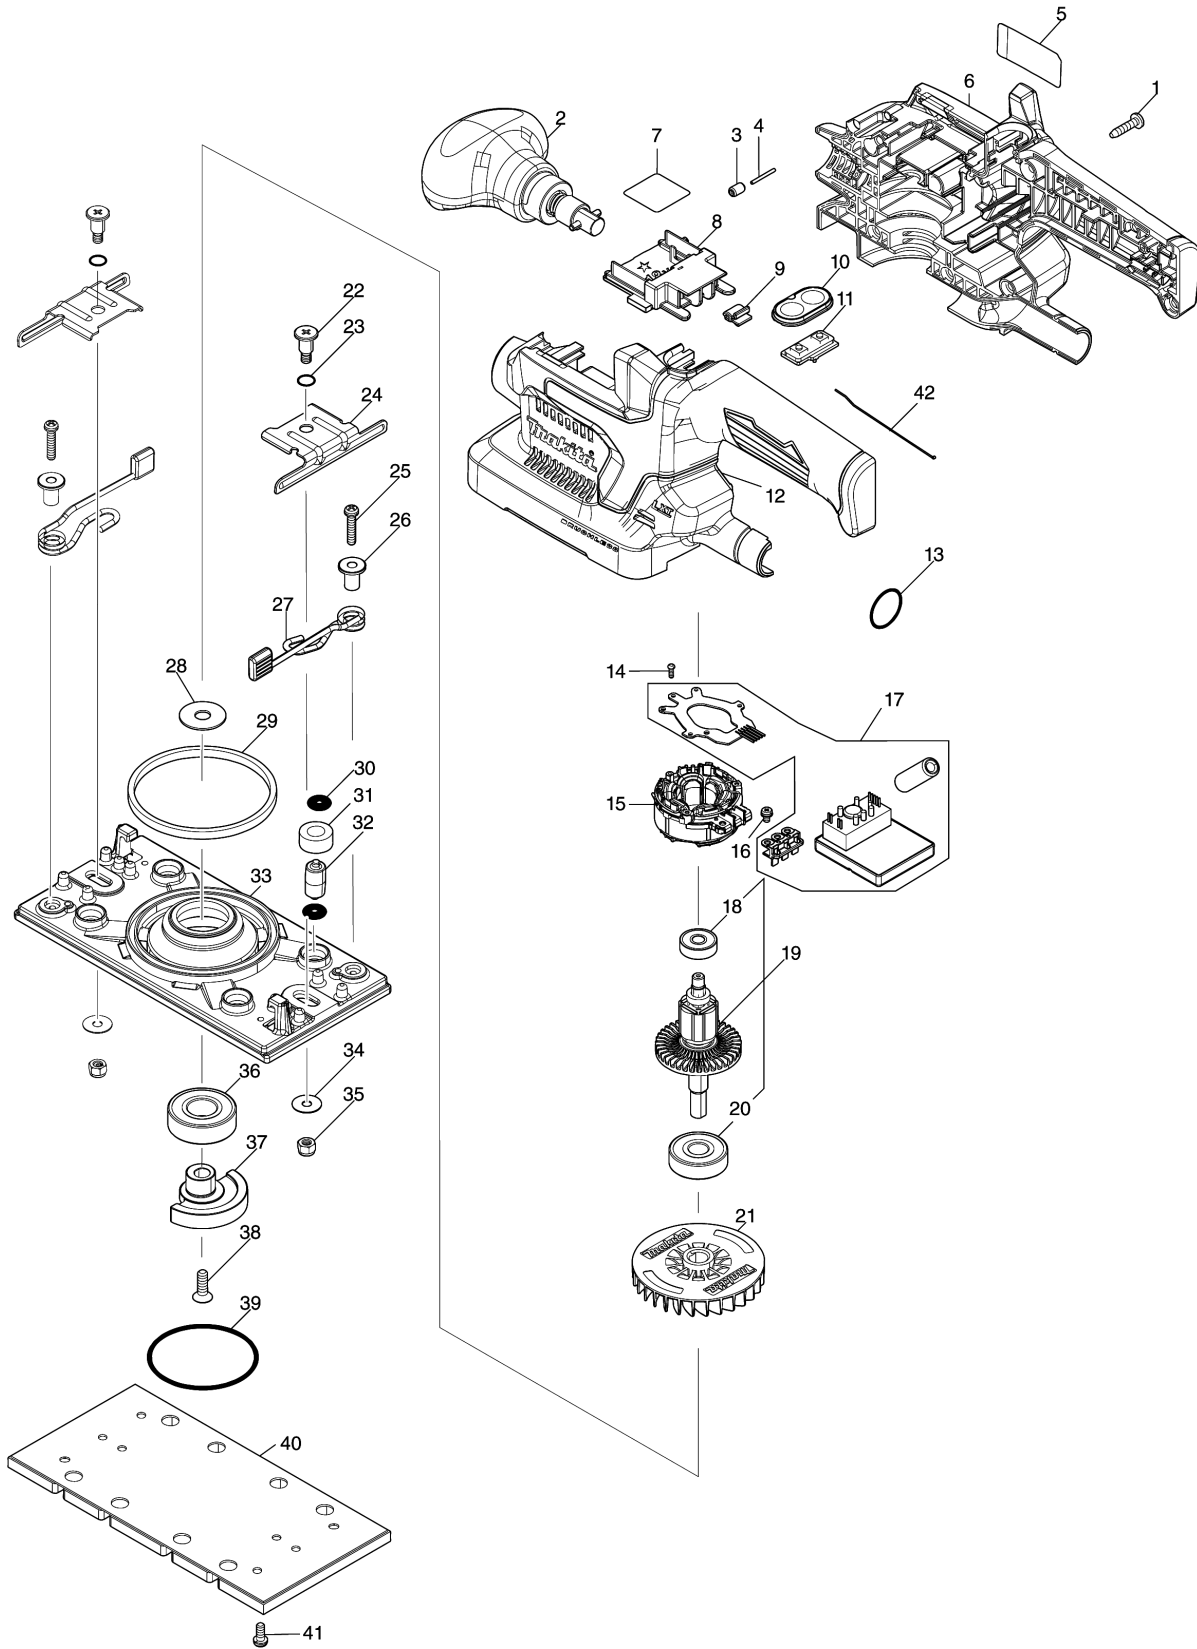

Model No.DBO380 CORDLESS FINISHING SANDER

Model No.DBO380 CORDLESS FINISHING SANDER

Artikel	Reservedelnummer	Beskrivelse	I/C	Qty	New/Old	Opt. 1	Opt. 2	Note
001	265995-6	TAPPING SCREW 4X18		9				
002	122A91-8	FRONT GRIP ASSEMBLY		1				
003	263036-2	RUBBER PIN 5		1				
004	268284-8	PIN 1.5		1				
005	8111J0-9	DBO380 NAME PLATE		1				
006	183T94-1	HOUSING SET		1				
C10	263005-3	RUBBER PIN 6		2				
D10		INC. 12						
007	8111J6-7	DBO380 SERIAL NO. LABEL		1				
008	643874-2	TERMINAL		1				
009	424517-3	CUSHION		1				
010	141E90-5	SWITCH PLATE COMPLETE		1				
011	632K92-3	SWITCH UNIT		1				
012	183T94-1	HOUSING SET		1				
C10	263005-3	RUBBER PIN 6		2				
D10		INC. 6						
013	213315-8	O RING 19		1				
014	266490-9	TAPPING SCREW PT 2X6		3				
015	629491-2	STATOR		1				
016	652069-6	FLAT HEAD SCREW M3X6		3				
017	620G25-6	CONTROLLER		1				
018	210022-4	BALL BEARING 626DDW		1				
019	519705-6	ROTOR ASSY		1				
D10		INC. 18,20						
020	211087-9	BALL BEARING 6200DDW		1				
021	240230-3	FAN 68		1				
022	266511-7	+ FLAT FILLISTER HEAD SCREW M5		2				
023	213045-1	O-RING 6		2				
024	346102-1	PAPER CLAMP		2				
025	911136-9	PAN HEAD SCREW M4X20		2				
026	310300-3	SPRING GUIDE		2				
027	162279-2	LEVER COMPLETE		2				
028	267353-2	FLAT WASHER 8		1				
029	423469-5	SPONGE 7X105X3		1				
030	213983-7	O RING 4		8				
031	424056-3	SPONGE SLEEVE 9		4				
032	318151-8	FOOT		4				
033	318484-1	BASE		1				
034	253807-5	FLAT WASHER 5		2				
035	252103-8	HEX. LOCK NUT M5-8		2				
036	211228-7	BALL BEARING 6202DDW		1				
037	313395-5	BALANCER		1				
038	912222-9	COUNTERSUNK HEAD SCREW M5X16		1				
039	213656-2	O RING 53		1				