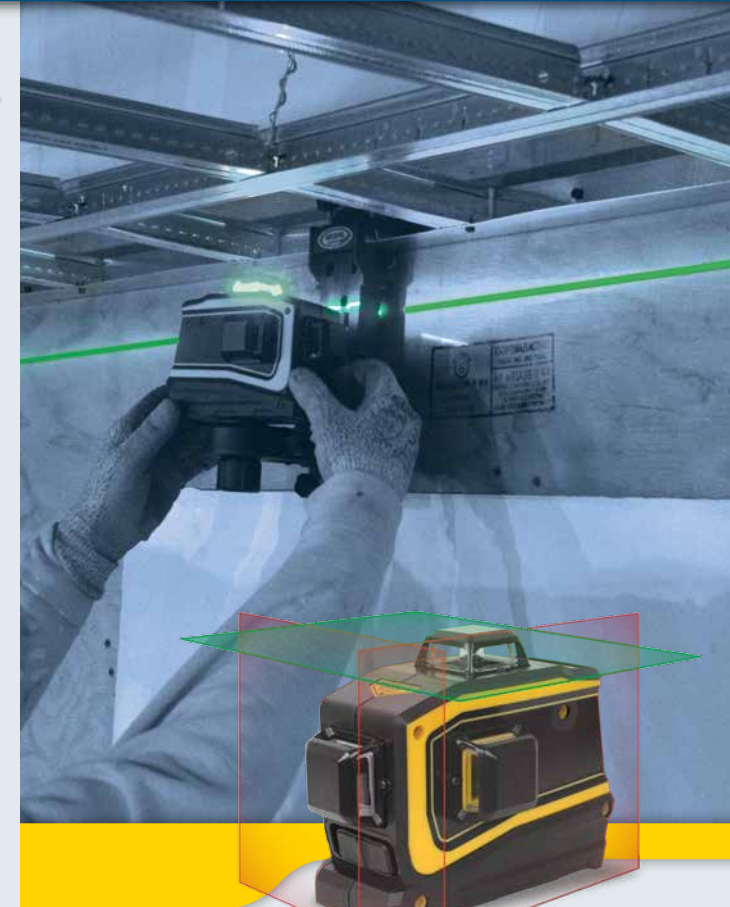

LT58 laser

Universalbeslag medfølger

LT58 pakke

Specifikationer

Lasereffekt	Under 1mw
Klasse/bølgelængde	Klasse 2 / 522 nm – 635 nm
Batterier	Lithium-ion, 7200 mAh
Batteriernes levetid	1 stråle, grøn – 19 timer 3 stråler – 11 timer
Opladningstid	8 timer
Oplader	Strømtilførsel: 100-240 V AC 0,5 Amp Ydelse: 5 V DC 2,0 Amp
Visning af ude af nivellering	Strålen blinker – tre blink hvert 10. sekund
Selvnivelleringsområde	4° ± 1° i alle retninger
Beskyttelsesgrad	IP 54
Arbejdstemperatur	-10°C til 45°C
Opbevaringstemperatur	-20°C til 70°C
Mål (l x b x h)	152 x 116 x 84 mm
Vægt	0,67 kg

PN 022507-418-DA (06/15)

LT58 laser

Tre x 360° niveauer

LT58 udsender en meget synlig, grøn 360° vandret linje og er ideel til loftsinstallationer.

- Meget synlig grøn stråle kan ses op til 30 m væk og giver fuld dækning i rummet med en enkelt opstilling
- Kompakt og let design gør det nemt at montere laseren i loftshøjde
- Lille kompakt kuffert indeholder alt tilbehør og er både nem at opbevare på byggepladsen og nem at transportere
- Universalbeslaget passer til mange typer loftsskinner, herunder skyggelister
- Universalbeslaget kan fastgøres på stålsøjler med magneter, på flere størrelser stativgevind og har rotationsjustering og lodret finjustering
- Nem at betjene og at stille op – automatisk selvsnivellering, konstant stråle, ingen rotation, kræver ingen fjernbetjening
- Enkelt tastatur, der er nemt at betjene – en tast for vandret stråle, en tast for lodrette stråler

Et værktøj klarer det hele

To x 360° røde lodrette stråler i 90° vinkel giver alle nødvendige referencelinjer til indendørs opsætning.

- Robust og holdbar - 1 m faldtestet betyder, at LT58 kan arbejde videre efter mindre uheld
- Lithium-ion batterier med 19 timers funktionstid – giver enorme besparelser på batteriomkostninger sammenlignet med alkaline modeller og er miljøvenlige