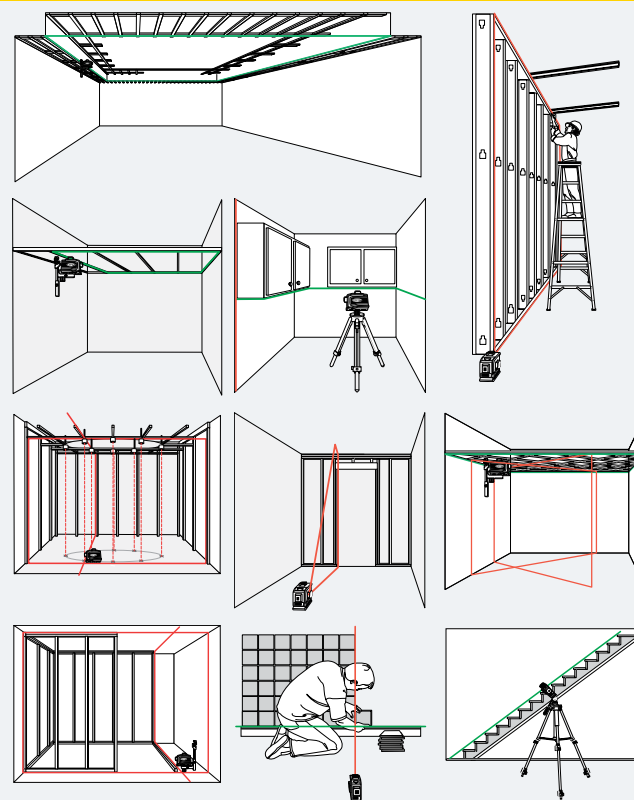

Opgaver

Laseren der når loftet

LT58