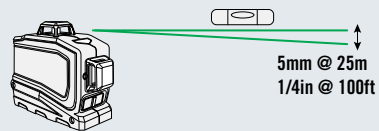

LT58 laser

Universalbeslag medfølger

LT58 pakke

Specifikationer

Lasereffekt	Under 1mw
Klasse/bølgelængde	Klasse 2 / 522 nm – 635 nm
Batterier	Lithium-ion, 7200 mAh
Batteriernes levetid	1 stråle, grøn – 19 timer 3 stråler – 11 timer
Opladningstid	8 timer
Oplader	Strømtilførsel: 100-240 V AC 0,5 Amp Ydelse: 5 V DC 2,0 Amp
Visning af ude af nivellering	Strålen blinker – tre blink hvert 10. sekund
Selvnivelleringsområde	4° ± 1° i alle retninger
Beskyttelsesgrad	IP 54
Arbejdstemperatur	-10°C til 45°C
Opbevaringstemperatur	-20°C til 70°C
Mål (l x b x h)	152 x 116 x 84 mm
Vægt	0,67 kg

PN 022507-418-DA (06/15)

LT58 laser

Tre x 360° niveauer

LT58 udsender en meget synlig, grøn 360° vandret linje og er ideel til loftsinstallationer.

- Meget synlig grøn stråle kan ses op til 30 m væk og giver fuld dækning i rummet med en enkelt opstilling
- Kompakt og let design gør det nemt at montere laseren i loftshøjde
- Lille kompakt kuffert indeholder alt tilbehør og er både nem at opbevare på byggepladsen og nem at transportere
- Universalbeslaget passer til mange typer loftsskinner, herunder skyggelister
- Universalbeslaget kan fastgøres på stålsøjler med magneter, på flere størrelser stativgevind og har rotationsjustering og lodret finjustering
- Nem at betjene og at stille op – automatisk selvsnivellering, konstant stråle, ingen rotation, kræver ingen fjernbetjening
- Enkelt tastatur, der er nemt at betjene – en tast for vandret stråle, en tast for lodrette stråler