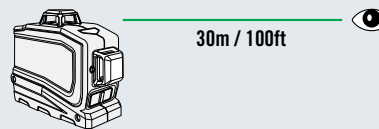

LT58 laser

Universalbeslag medfølger

LT58 pakke

Specifikationer

Lasereffekt	Under 1mw
Klasse/bølgelængde	Klasse 2 / 522 nm – 635 nm
Batterier	Lithium-ion, 7200 mAh
Batteriernes levetid	1 stråle, grøn – 19 timer 3 stråler – 11 timer
Opladningstid	8 timer
Oplader	Strømtilførsel: 100-240 V AC 0,5 Amp Ydelse: 5 V DC 2,0 Amp
Visning af ude af nivellering	Strålen blinker – tre blink hvert 10. sekund
Selvnivelleringsområde	4° ± 1° i alle retninger
Beskyttelsesgrad	IP 54
Arbejdstemperatur	-10°C til 45°C
Opbevaringstemperatur	-20°C til 70°C
Mål (l x b x h)	152 x 116 x 84 mm
Vægt	0,67 kg

PN 022507-418-DA (06/15)

LT58 laser

Tre x 360° niveauer

LT58 udsender en meget synlig, grøn 360° vandret linje og er ideel til loftsinstallationer.

- Meget synlig grøn stråle kan ses op til 30 m væk og giver fuld dækning i rummet med en enkelt opstilling
- Kompakt og let design gør det nemt at montere laseren i loftshøjde
- Lille kompakt kuffert indeholder alt tilbehør og er både nem at opbevare på byggepladsen og nem at transportere
- Universalbeslaget passer til mange typer loftsskinner, herunder skyggelister
- Universalbeslaget kan fastgøres på stålsøjler med magneter, på flere størrelser stativgevind og har rotationsjustering og lodret finjustering
- Nem at betjene og at stille op – automatisk selvsnivellering, konstant stråle, ingen rotation, kræver ingen fjernbetjening
- Enkelt tastatur, der er nemt at betjene – en tast for vandret stråle, en tast for lodrette stråler