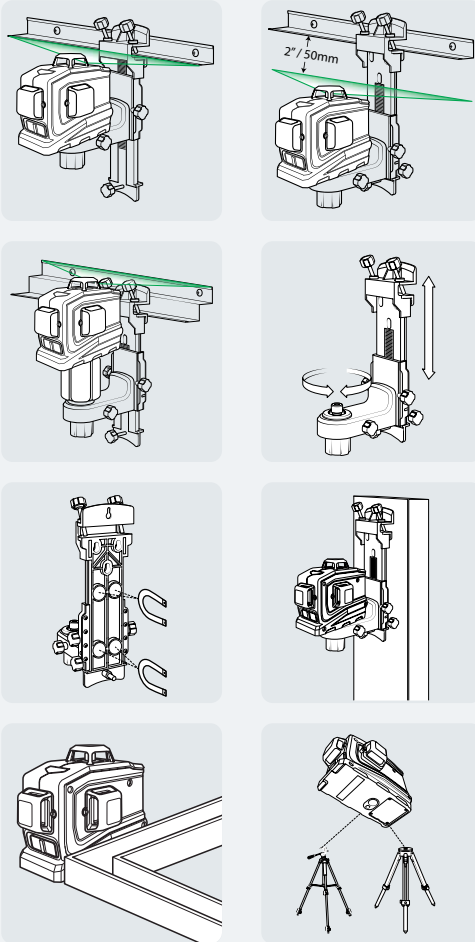

LT58 laser

Universalbeslag medfølger

LT58 pakke

Specifikationer

Lasereffekt	Under 1mw
Klasse/bølgelængde	Klasse 2 / 522 nm – 635 nm
Batterier	Lithium-ion, 7200 mAh
Batteriernes levetid	1 stråle, grøn – 19 timer 3 stråler – 11 timer
Opladningstid	8 timer
Oplader	Strømtilførsel: 100-240 V AC 0,5 Amp Ydelse: 5 V DC 2,0 Amp
Visning af ude af nivellering	Strålen blinker – tre blink hvert 10. sekund
Selvnivelleringsområde	4° ± 1° i alle retninger
Beskyttelsesgrad	IP 54
Arbejdstemperatur	-10°C til 45°C
Opbevaringstemperatur	-20°C til 70°C
Mål (l x b x h)	152 x 116 x 84 mm
Vægt	0,67 kg

PN 022507-418-DA (06/15)

LT58 laser

Tre x 360° niveauer

LT58 udsender en meget synlig, grøn 360° vandret linje og er ideel til loftsinstallationer.

- Meget synlig grøn stråle kan ses op til 30 m væk og giver fuld dækning i rummet med en enkelt opstilling
- Kompakt og let design gør det nemt at montere laseren i loftshøjde
- Lille kompakt kuffert indeholder alt tilbehør og er både nem at opbevare på byggepladsen og nem at transportere
- Universalbeslaget passer til mange typer loftsskinner, herunder skyggelister
- Universalbeslaget kan fastgøres på stålsøjler med magneter, på flere størrelser stativgevind og har rotationsjustering og lodret finjustering
- Nem at betjene og at stille op – automatisk selvsnivellering, konstant stråle, ingen rotation, kræver ingen fjernbetjening
- Enkelt tastatur, der er nemt at betjene – en tast for vandret stråle, en tast for lodrette stråler

Et værktøj klarer det hele

To x 360° røde lodrette stråler i 90° vinkel giver alle nødvendige referencelinjer til indendørs opsætning.

- Robust og holdbar - 1 m faldtestet betyder, at LT58 kan arbejde videre efter mindre uheld
- Lithium-ion batterier med 19 timers funktionstid – giver enorme besparelser på batteriomkostninger sammenlignet med alkaline modeller og er miljøvenlige