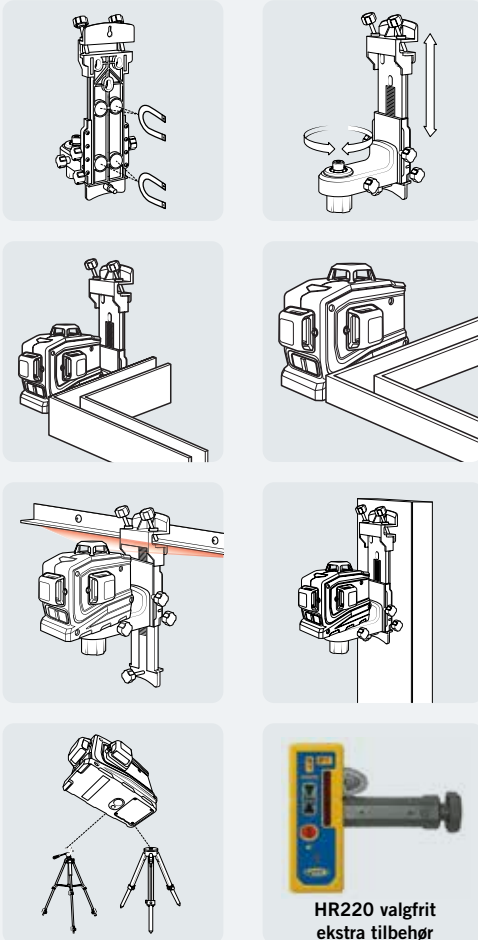

LT56 linjelaser

Medfølgende tilbehør

HR220 valgfrit ekstra tilbehør

LT56 - leveringsomfang

LT56-2 - leveringsomfang med HR220-mottager

Specifikationer

Laserdioder	Mindre end 1 mw
Klasse / bølgelængde	Klasse 2 / 635 nm
Batterier	Li-Ion, 7200 mAh, 3,7 V
Batterilevetid	1 stråle - 45 timer 2 stråle - 35 timer 3 stråle - 25 timer
Ladetid	12 timer (30 minutters hurtig opladning vil give 2 timers drift med 2 stråler)
Garanti batteri	2 år
Oplader	Input: 100-240V AC 190 mA Output: 5V DC 800 mA
Alarm hvis ude af nivellering	Blinkende stråle - tre blink pr. 10 sekunder
Selvnivelleringsområde	4° ±1° samtlige retninger
Beskyttelsesgrad	IP54
Arbejdstemperatur	-10 °C til 45 °C
Opbevaringstemperatur	-20 °C til 60 °C
Størrelse (l x b x h)	152 x 116 x 84 mm
Vægt	0,67 kg

Robust, universal linjelaser

LT56 linjelaser

Robust, universal linjelaser

LT56 udsender laserlys i tre 360° planer. 1 vandret laserlinje og 2 lodrette laserlinjer med 90° afstand giver samtlige referencer, der kræves til indvendig indretning.