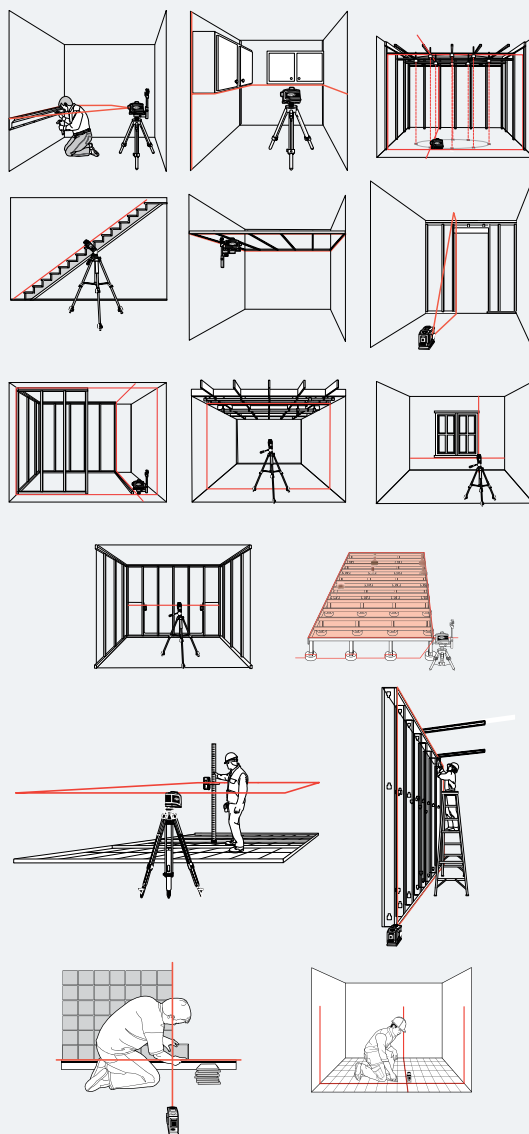

LT56 linjelaser

Robust, universal linjelaser

LT56 udsender laserlys i tre 360° planer. 1 vandret laserlinje og 2 lodrette laserlinjer med 90° afstand giver samtlige referencer, der kræves til indvendig indretning.

- Klare og tydelige laserlinjer – udvider arbejdsområdet og er lette at se
- Lithium-ionbatterier med 25 timers driftstid – giver store besparelser på udgifter til batterier sammenlignet med alkaline batterier og er mere miljøvenlige
- Robust og holdbar - 1 m faldtest betyder, at LT56 stadig virker efter mindre uheld
- Alsidig multifunktionsholder med finjustering kan monteres på loftsspær, trefodsstativ, søjle eller lægte
- Kan bruges med modtager HR220 til udendørs arbejde over kortere afstande op til 65 m

Anvendelsesområder

Et instrument
klarer
det hele
LT56