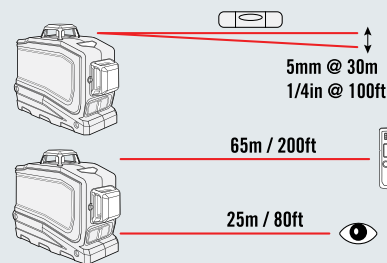

LT56 linjelaser

Medfølgende tilbehør

HR220 valgfrit ekstra tilbehør

LT56 - leveringsomfang

LT56-2 - leveringsomfang med HR220-mottager

Specifikationer

Laserdioder	Mindre end 1 mw
Klasse / bølgelængde	Klasse 2 / 635 nm
Batterier	Li-Ion, 7200 mAh, 3,7 V
Batterilevetid	1 stråle - 45 timer 2 stråle - 35 timer 3 stråle - 25 timer
Ladetid	12 timer (30 minutters hurtig opladning vil give 2 timers drift med 2 stråler)
Garanti batteri	2 år
Oplader	Input: 100-240V AC 190 mA Output: 5V DC 800 mA
Alarm hvis ude af nivellering	Blinkende stråle - tre blink pr. 10 sekunder
Selvnivelleringsområde	4° ±1° samtlige retninger
Beskyttelsesgrad	IP54
Arbejdstemperatur	-10 °C til 45 °C
Opbevaringstemperatur	-20 °C til 60 °C
Størrelse (l x b x h)	152 x 116 x 84 mm
Vægt	0,67 kg

Robust, universal linjelaser

LT56 linjelaser

Robust, universal linjelaser

LT56 udsender laserlys i tre 360° planer. 1 vandret laserlinje og 2 lodrette laserlinjer med 90° afstand giver samtlige referencer, der kræves til indvendig indretning.