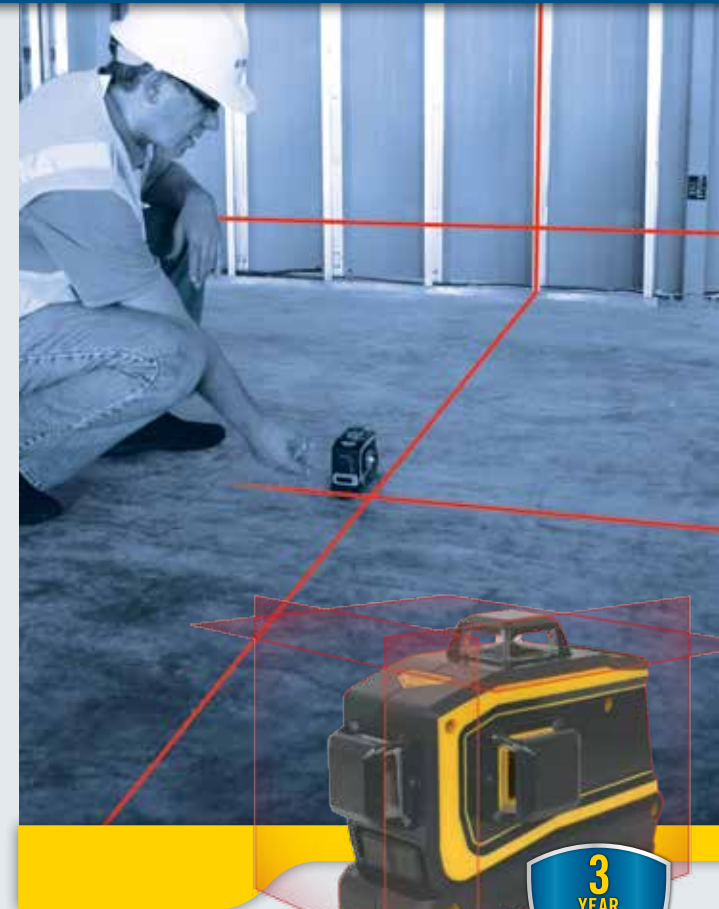

LT56 linjelaser

Medfølgende tilbehør

HR220 valgfrit ekstra tilbehør

LT56 - leveringsomfang

LT56-2 - leveringsomfang med HR220-mottager

Specifikationer

Laserdioder	Mindre end 1 mw
Klasse / bølgelængde	Klasse 2 / 635 nm
Batterier	Li-Ion, 7200 mAh, 3,7 V
Batterilevetid	1 stråle - 45 timer 2 stråle - 35 timer 3 stråle - 25 timer
Ladetid	12 timer (30 minutters hurtig opladning vil give 2 timers drift med 2 stråler)
Garanti batteri	2 år
Oplader	Input: 100-240V AC 190 mA Output: 5V DC 800 mA
Alarm hvis ude af nivellering	Blinkende stråle - tre blink pr. 10 sekunder
Selvnivelleringsområde	4° ±1° samtlige retninger
Beskyttelsesgrad	IP54
Arbejdstemperatur	-10 °C til 45 °C
Opbevaringstemperatur	-20 °C til 60 °C
Størrelse (l x b x h)	152 x 116 x 84 mm
Vægt	0,67 kg

Robust, universal linjelaser

LT56 linjelaser

Robust, universal linjelaser

LT56 udsender laserlys i tre 360° planer. 1 vandret laserlinje og 2 lodrette laserlinjer med 90° afstand giver samtlige referencer, der kræves til indvendig indretning.

- Klare og tydelige laserlinjer – udvider arbejdsområdet og er lette at se
- Lithium-ionbatterier med 25 timers driftstid – giver store besparelser på udgifter til batterier sammenlignet med alkaline batterier og er mere miljøvenlige
- Robust og holdbar - 1 m faldtest betyder, at LT56 stadig virker efter mindre uheld
- Alsidig multifunktionsholder med finjustering kan monteres på loftsspær, trefodsstativ, søjle eller lægte
- Kan bruges med modtager HR220 til udendørs arbejde over kortere afstande op til 65 m