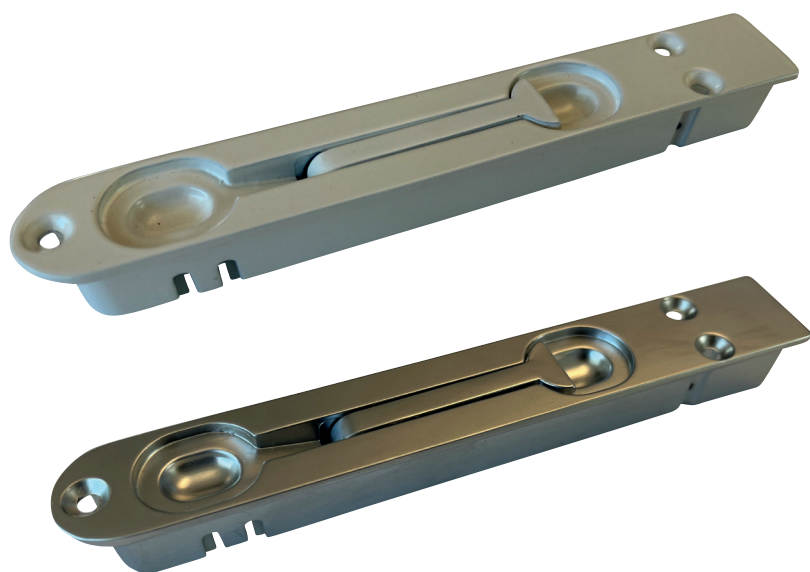

PASKVILKANTRIGLE

Paskvilkantriglen er monteret med justerbar rigle med en fremspring fra 16mm til max 26mm, kantriglen leveres inkl. justerbar plast slutblik med 4 justeringsmuligheder.

44011022 **Paskvilkantrigle hvid RAL 9010 138x20mm justerbar**
44525020 **Paskvilkantrigle Matkrom 138x20mm justerbar**

Kasse = 50 Stk.
Kasse = 50 Stk.

FLUSH BOLT

The Flush bolt is adjustable with a bolt projection from 16mm to max 26mm, the flush bolt is delivered incl. adjustable plastic striker with 4 adjustment options.

44011022 **Flush bolt White (9010) adjustable, 138X20mm**
44525020 **Flush bolt Satin chrome adjustable, 138X20mm**

Box = 50 pcs
Box = 50 pcs.