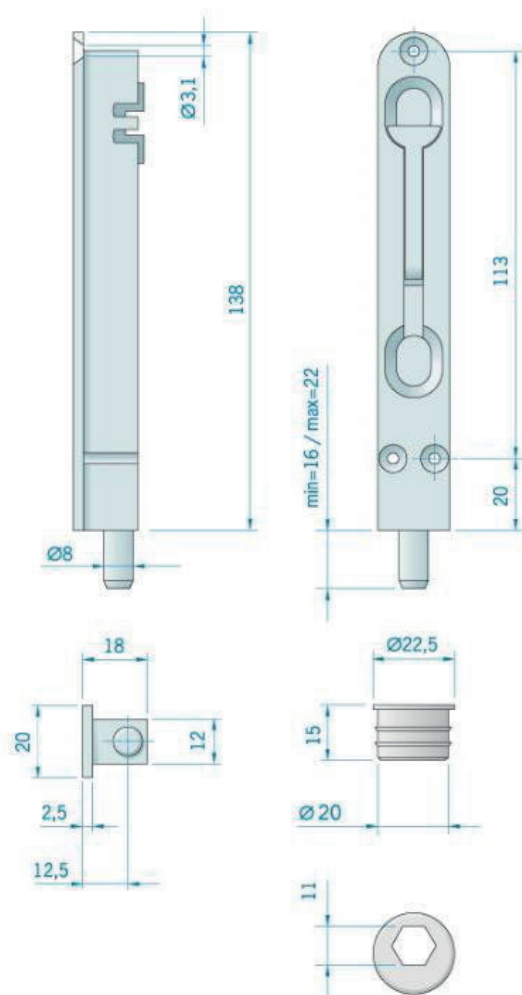

PASKVILKANTRIGLE

Paskvilkantriglen er monteret med justerbar rigle med en fremspring fra 16mm til max 26mm, kantriglen leveres inkl. justerbar plast slutblik med 4 justeringsmuligheder.

44011022 **Paskvilkantrigle hvid RAL 9010 138x20mm justerbar**
44525020 **Paskvilkantrigle Matkrom 138x20mm justerbar**

Kasse = 50 Stk.
Kasse = 50 Stk.

FLUSH BOLT

The Flush bolt is adjustable with a bolt projection from 16mm to max 26mm, the flush bolt is delivered incl. adjustable plastic striker with 4 adjustment options.

44011022 **Flush bolt White (9010) adjustable, 138X20mm**
44525020 **Flush bolt Satin chrome adjustable, 138X20mm**

Box = 50 pcs
Box = 50 pcs.