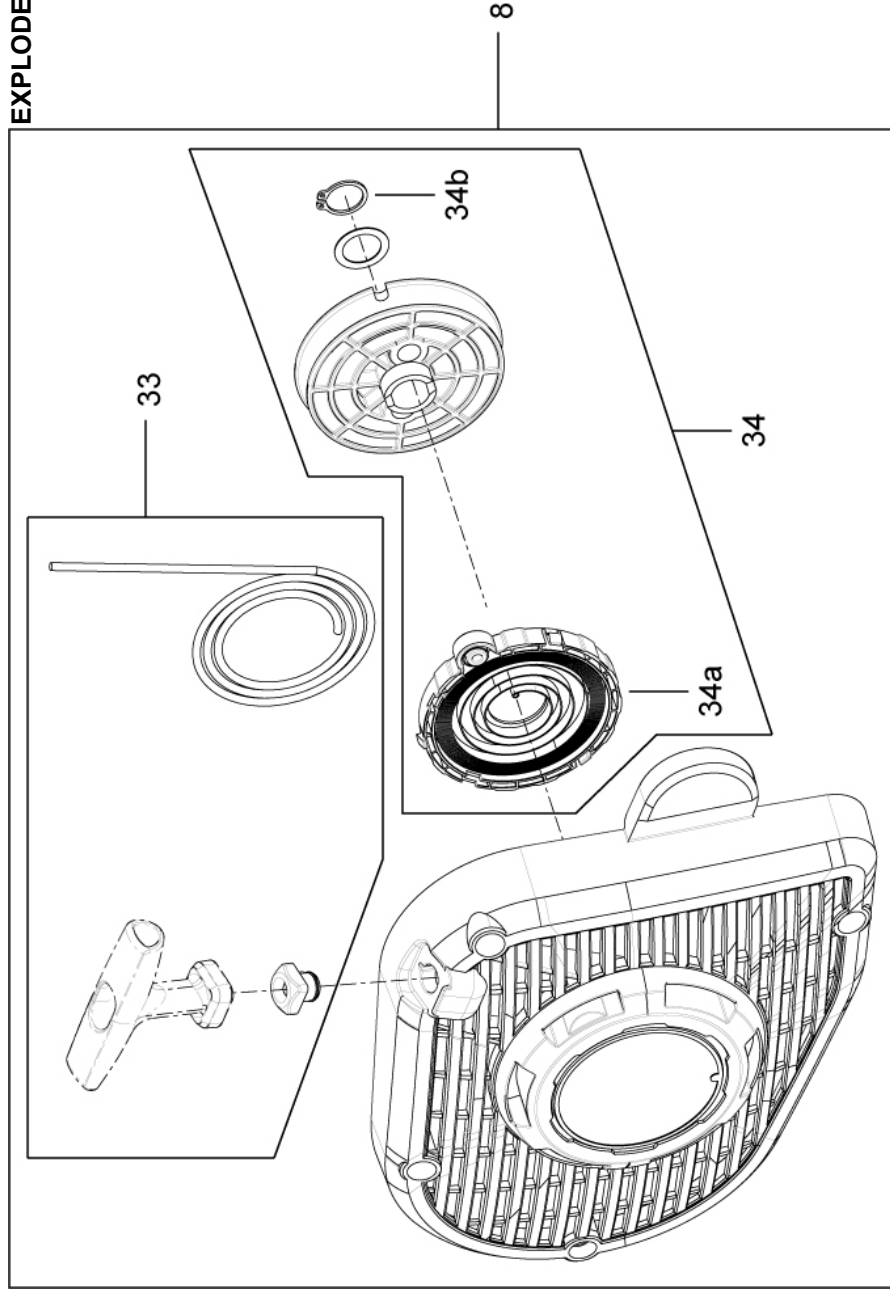

Pos.-No.	Order-No.	DESCRIPTION EN	DESCRIPTION FR	BESCHREIBUNG DE	TYPE (*)
No.Pos. Bild-Nr.	No. de Cde Bestell-Nr.				TYPE (*) TYP(*)
8	510106943	Starter complete	Démarrreur complet	Starter komplett	S
33	510112800	Starter rope and grip	Corde de démarreur e poignée	Starterseil und Griff	W
34	510107035	Spring/Pulley complete	Ressort/ Poulie complet	Seirolle komplett	W
34a	510115843	Rewind spring	Ressort de rappel	Rückholfeder vollst.	W
34b	510115844	Circlip	Circlip	Sicherungsring	W