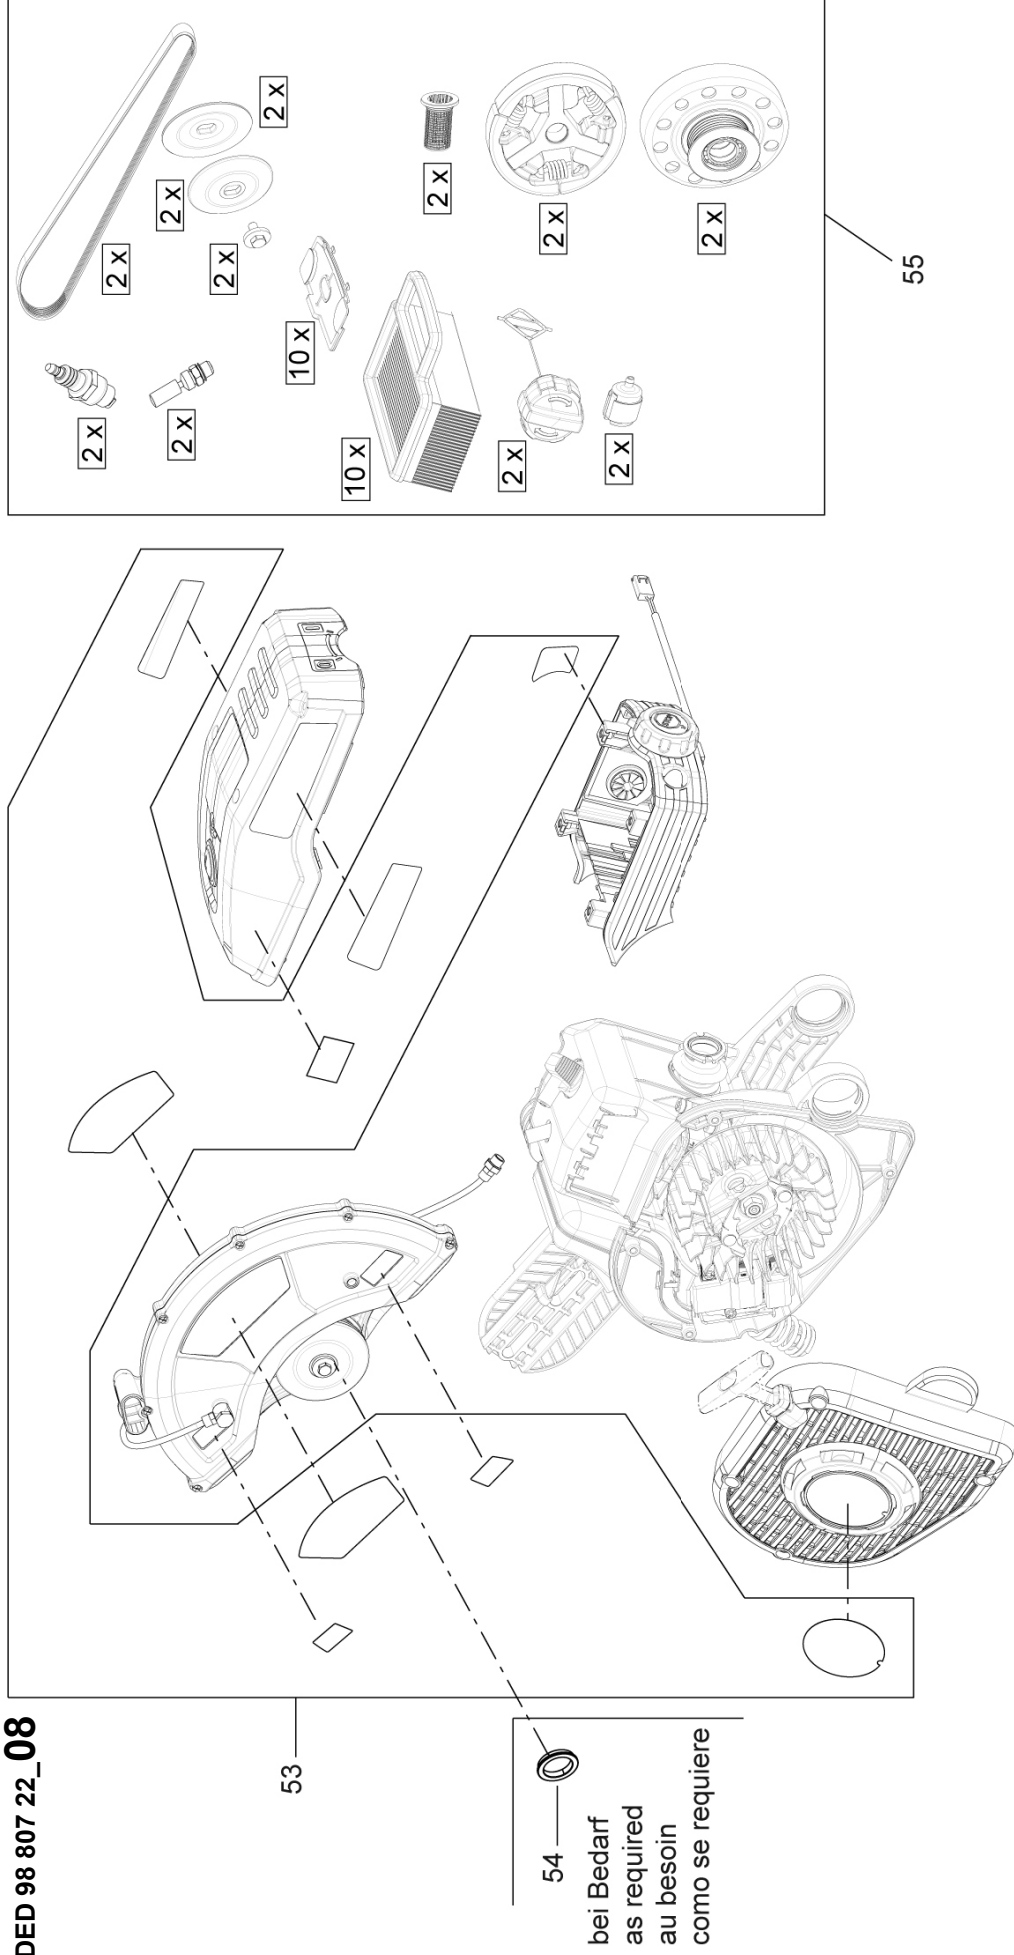

EXPLODED 98 807 22_08

Pos.-No. No.Pos. Bild-Nr.	Order-No. No. de Cde Bestell-Nr.	DESCRIPTION EN	DESCRIPTION FR	BESCHREIBUNG DE	TYPE (*) TYPE (*) TYP(*)
53	510107054	Sticker 12-300 kit	Sticker 12-300 kit	Aufkleber 12-300 Kit	S
53	510107055	Sticker 14-350 kit	Sticker 14-350 kit	Aufkleber 14-350 Kit	S
54	510107058	Ring	Anneau	Adapter-Ring	-
55	510113850	Spare parts initial MIX	Pièces de rechange initiales MIX	Ersatzteil Starterpaket MIX	-