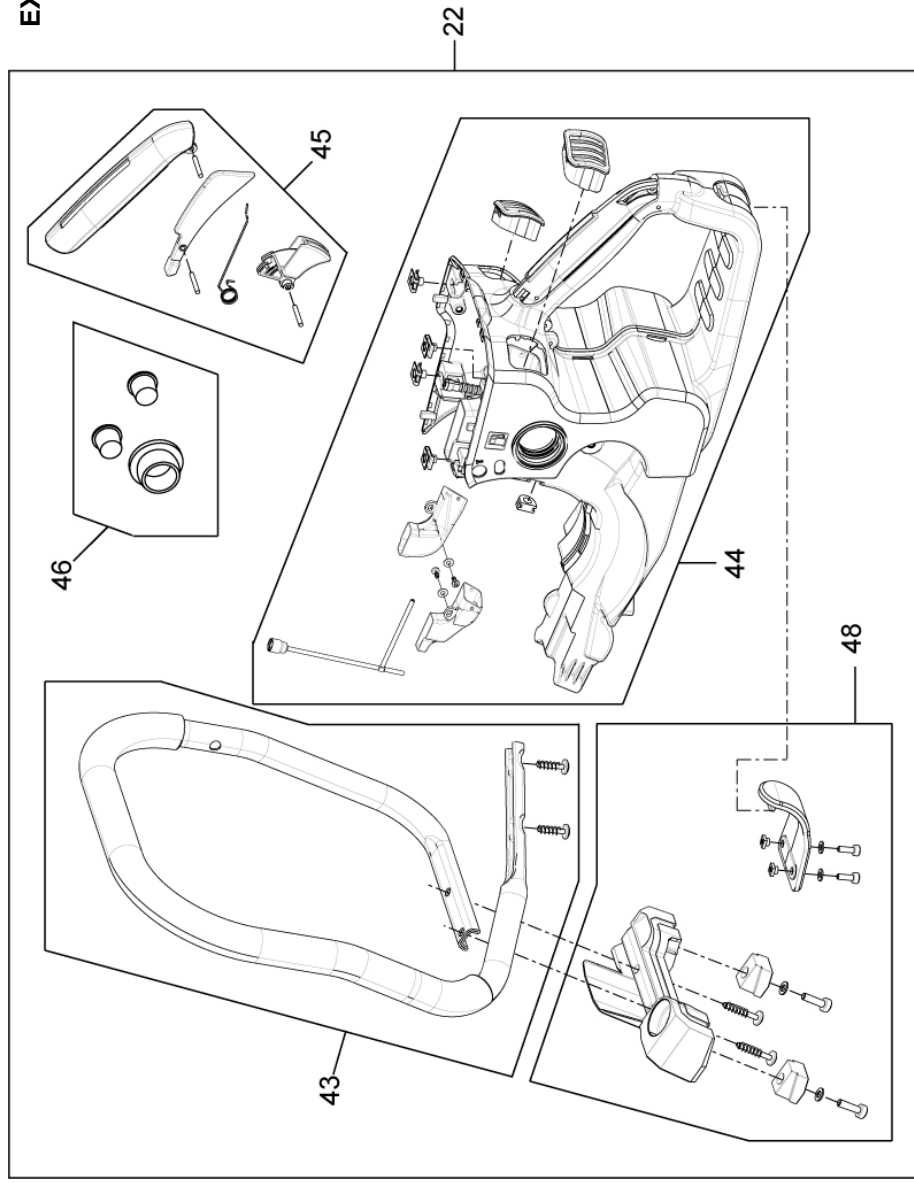

EXPLODED 98 807 20_06

Pos.-No. No.Pos. Bild-Nr.	Order-No. No. de Cde Bestell-Nr.	DESCRIPTION EN	DESCRIPTION FR	BESCHREIBUNG DE	TYPE (*) TYPE (*) TYP(*)
22	510107014	Grip complete	Poignée complet	Griff komplett	S
43	510107045	Handle bar complete	Barre de poignée complet	Haltebügel komplett	S
44	510114419	Tank Housing complete	Logement de réservoir complet	Tankgehäuse komplett	S
45	510107047	Lever kit	Levier kit	Gashebel Kit	S
46	510107048	Plug kit	Bouchon kit	Ölpumpe komplett	S
48	510107049	Front and rear foot complete	Pied avant et arrière complet	Öltankentlüftung komplett	S