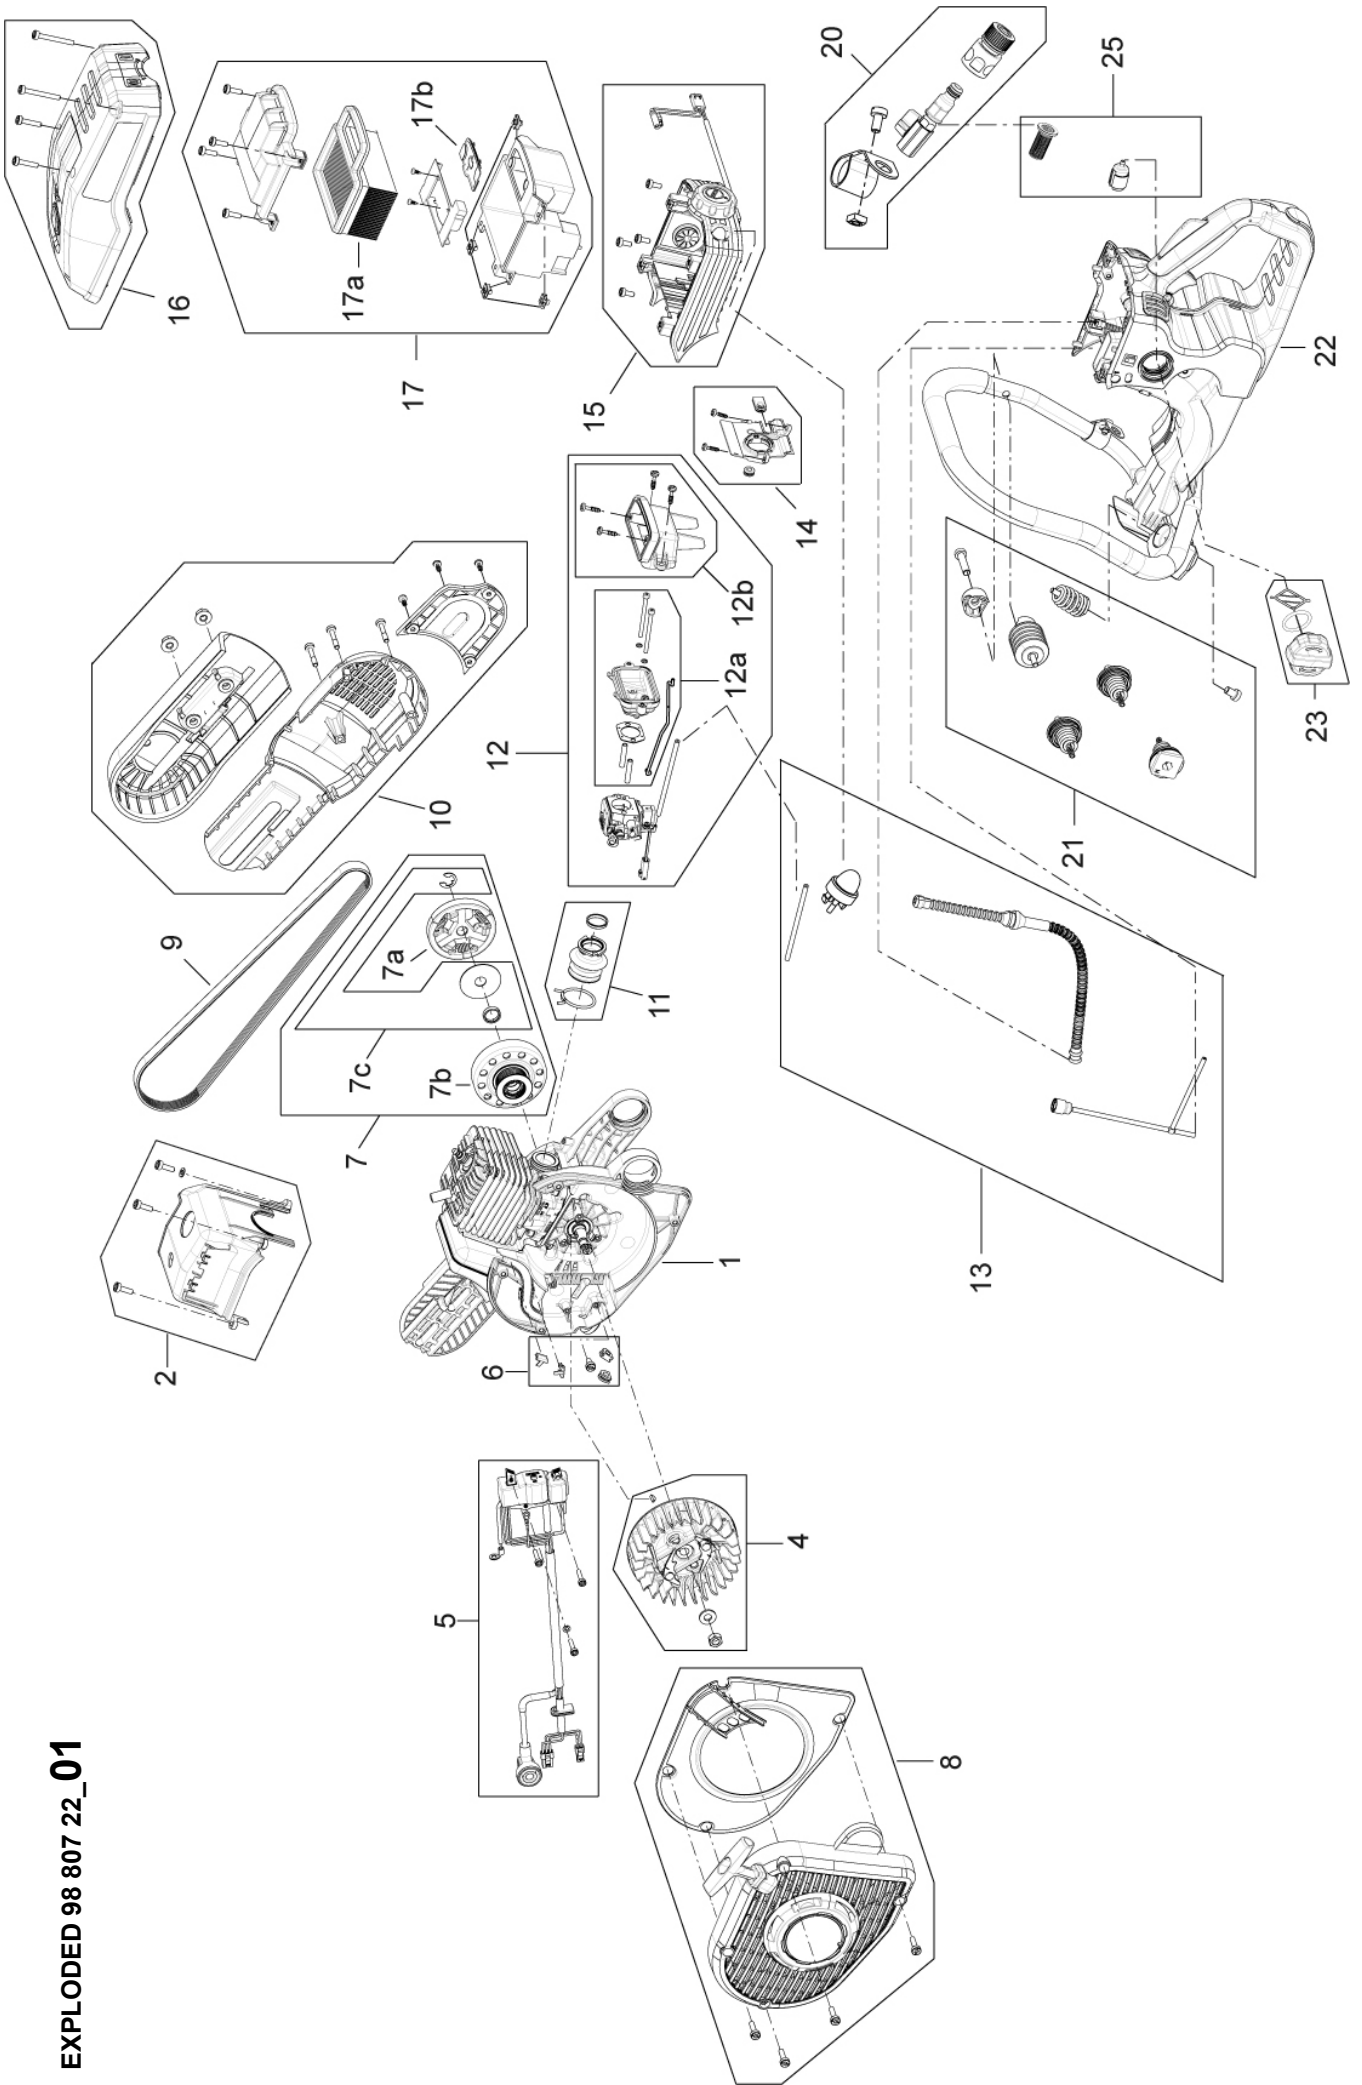

CP512-300 / CP514-350

SPARE PART LIST

NORTON
SAINT-GOBAIN®

clipper®

EXPLODED 98 807 22_01

EXPLODED 98 807 20_01

Pos.-No. No.Pos. Bild-Nr.	Order-No. No. de Cde Bestell-Nr.	DESCRIPTION EN	DESCRIPTION FR	BESCHREIBUNG DE	TYPE (*) TYPE (*) TYP(*)
1	510106939	Engine complete	Moteur complet	Motor komplett	S
2	510106940	Cylinder cover complete	Couverture de cylindre complet	Zylinderhaube komplett	S
4	510106955	Flywheel complete	Volant complet	Lüfterrad komplett	S
5	510106956	Ignition complete	Allumage complet	Zündung komplett	S
6	510106941	Fixing kit	Fixation kit	Befestigung Kit	S
7	510106942	Clutch complete	Embrayage complet	Kupplung komplett	W
7a	510115835	Centrifugal clutch	Embrayage centrifuge	Kupplung Fliehkraft	W
7b	510115838	Clutch drum	Cloche d'embrayage	Kupplungsglocke	W
7c	510115839	Clutch accessories	Accessoire d'embrayage	Kupplung Zubehör	W
8	510106943	Starter complete	Démarreur complet	Starter komplett	S
9	510106974	Belt	Courroie	Rippenband	W
10	510106975	Right cover complete	capot droit complet	Rippenbandabdeckung komplett	S
11	510106976	Suction hose complete	Tuyau d'aspiration complet	Ansaugschlauch komplett	S
12	510106977	Carburetor complete	Carbureteur complet	Vergaser komplett	S
12a	510117467	Compensation system	Systeme de compensation	Expansionskammer	S
12b	510117466	Suction elbow	Coude d' aspiration	Ansaugkrümmer	S
13	510114418	Hose kit	Tuyaux kit	Schlauch Kit	S
14	510107005	Flange ring complete	Anneaux de flasque complet	Flanschring komplett	S
15	510107006	Console complete	Console complet	Mittelkonsole komplett	S
16	510107007	Cover complete	Couverture complet	Haube komplett	S
17	510107008	Air filter box complete	Boîte de filtre à air complet	Filtergehäuse komplett	S
17a	510107009	Air filter	Filtre à air	Luffilter	W
17a	510107010	Air filter x 10 kit	Filtre à air X 10 kit	Luffilter x 10 Kit	W
17a	510107011	Air filter x 20 kit	Filtre à air X 20 kit	Luffilter x 20 Kit	W
17b	510116081	Secondary air filter (set of 5)	Filtre a air secondaire (jeu de 5)	Siebeinsatz x 5	W
20	510107012	Water connection EU 1/2" complete	Connexion de l'eau EU 1/2" complet	Wasserset EU 1/2" komplett	W
20	510107853	Water connection US 3/4" complete	Connexion de l'eau US 3/4" complet	Wasserset US 3/4" komplett	W
21	510107013	Spring kit	Ressort kit	Dämpfungsfedern Kit	S
22	510107014	Grip complete	Poignée complet	Griffeinheit komplett	S
23	510107015	Tank cap complete	Bouchon de reservoir complet	Tankverschluss Kraftstoff komplett	W
25	510107016	Filter kit	Filtre kit	Filter Kit	W