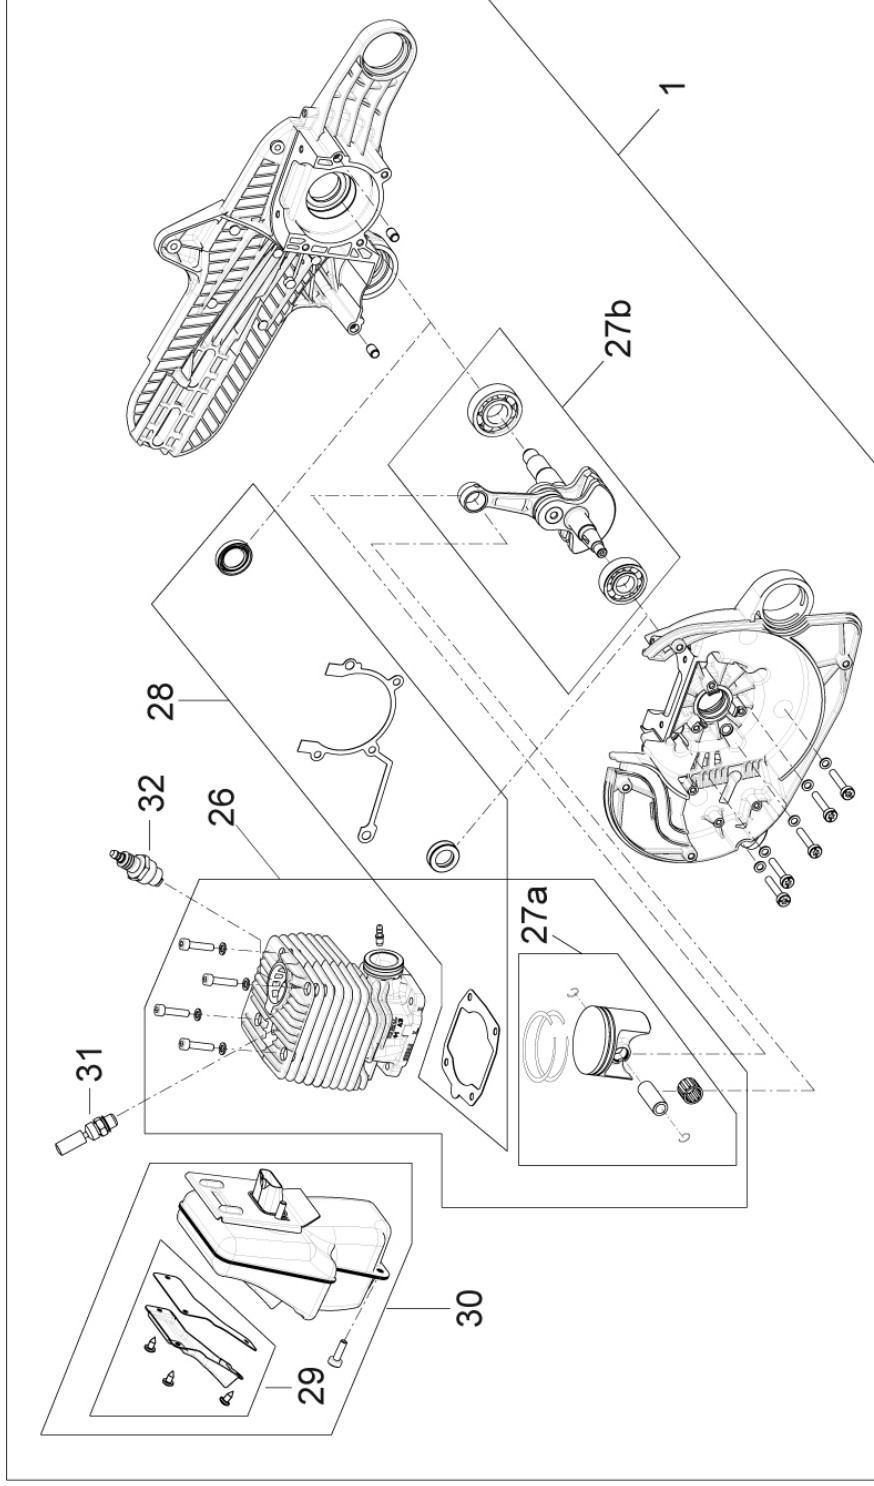

CP512-300 / CP514-350

SPARE PART LIST

NORTON
SAINT-GOBAIN®

clipper®

EXPLODED 98 807 22_01

EXPLODED 98 807 20_01

Pos.-No. No.Pos. Bild-Nr.	Order-No. No. de Cde Bestell-Nr.	DESCRIPTION EN	DESCRIPTION FR	BESCHREIBUNG DE	TYPE (*) TYPE (*) TYP(*)
1	510106939	Engine complete	Moteur complet	Motor komplett	S
2	510106940	Cylinder cover complete	Couverture de cylindre complet	Zylinderhaube komplett	S
4	510106955	Flywheel complete	Volant complet	Lüfterrad komplett	S
5	510106956	Ignition complete	Allumage complet	Zündung komplett	S
6	510106941	Fixing kit	Fixation kit	Befestigung Kit	S
7	510106942	Clutch complete	Embrayage complet	Kupplung komplett	W
7a	510115835	Centrifugal clutch	Embrayage centrifuge	Kupplung Fliehkraft	W
7b	510115838	Clutch drum	Cloche d'embrayage	Kupplungsglocke	W
7c	510115839	Clutch accessories	Accessoire d'embrayage	Kupplung Zubehör	W
8	510106943	Starter complete	Démarreur complet	Starter komplett	S
9	510106974	Belt	Courroie	Rippenband	W
10	510106975	Right cover complete	capot droit complet	Rippenbandabdeckung komplett	S
11	510106976	Suction hose complete	Tuyau d'aspiration complet	Ansaugschlauch komplett	S
12	510106977	Carburetor complete	Carbureteur complet	Vergaser komplett	S
12a	510117467	Compensation system	Systeme de compensation	Expansionskammer	S
12b	510117466	Suction elbow	Coude d' aspiration	Ansaugkrümmer	S
13	510114418	Hose kit	Tuyaux kit	Schlauch Kit	S
14	510107005	Flange ring complete	Anneaux de flasque complet	Flanschring komplett	S
15	510107006	Console complete	Console complet	Mittelkonsole komplett	S
16	510107007	Cover complete	Couverture complet	Haube komplett	S
17	510107008	Air filter box complete	Boîte de filtre à air complet	Filtergehäuse komplett	S
17a	510107009	Air filter	Filtre à air	Luffilter	W
17a	510107010	Air filter x 10 kit	Filtre à air X 10 kit	Luffilter x 10 Kit	W
17a	510107011	Air filter x 20 kit	Filtre à air X 20 kit	Luffilter x 20 Kit	W
17b	510116081	Secondary air filter (set of 5)	Filtre a air secondaire (jeu de 5)	Siebeinsatz x 5	W
20	510107012	Water connection EU 1/2" complete	Connexion de l'eau EU 1/2" complet	Wasserset EU 1/2" komplett	W
20	510107853	Water connection US 3/4" complete	Connexion de l'eau US 3/4" complet	Wasserset US 3/4" komplett	W
21	510107013	Spring kit	Ressort kit	Dämpfungsfedern Kit	S
22	510107014	Grip complete	Poignée complet	Griffeinheit komplett	S
23	510107015	Tank cap complete	Bouchon de reservoir complet	Tankverschluss Kraftstoff komplett	W
25	510107016	Filter kit	Filtre kit	Filter Kit	W