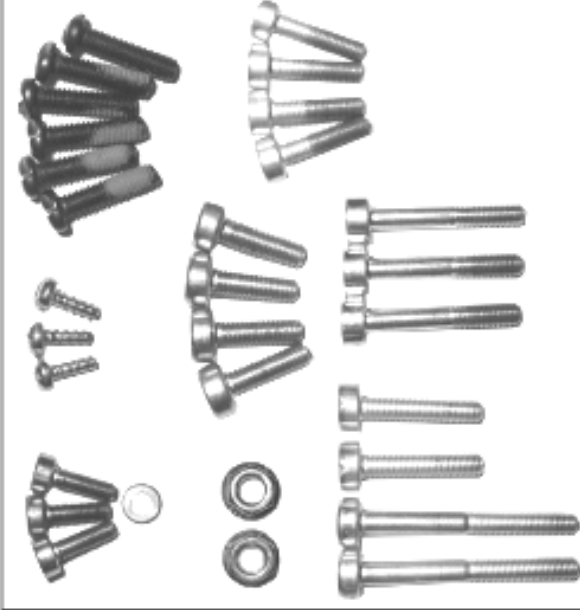

EXPLODED 98 817 20_05

Pos.-No. No.Pos. Bild-Nr.	Order-No. No. de Cde Bestell-Nr.	DESCRIPTION EN	DESCRIPTION FR	BESCHREIBUNG DE	TYPE (*) TYPE (*) TYP(*)
35	510107036	Flange kit	Flasque kit	Flansch Kit	W
36	510107037	Pressure ring kit	Anneau de pression kit	Druckring Kit	S
37	510107038	Drive unit complete	Boîte de commande complet	Antriebseinheit komplett	S
38	510107039	Spring kit	Ressort kit	Feder Kit	S
39	510107040	Pulley/Axle kit	Poulie/ Axe kit	Riemenscheibe Kit	S
40	510107041	Water system complete	Circuit de refroidissement complet	Wassersystem komplett	S
41	510107042	Guard handle complete	Poignée de garde complet	Verstellgriff komplett	S
42	510107043	Blade Guard 12-300 complete	Garde de lame 12-300 complet	Schutzhaube 12-300 komplett	S
42	510107044	Blade Guard 14-350 complete	Garde de lame 14-350 complet	Schutzhaube 14-350 komplett	S

EXPLODED 98 807 22_08

Pos.-No. No.Pos. Bild-Nr.	Order-No. No. de Cde Bestell-Nr.	DESCRIPTION EN	DESCRIPTION FR	BESCHREIBUNG DE	TYPE (*) TYPE (*) TYP(*)
53	510107054	Sticker 12-300 kit	Sticker 12-300 kit	Aufkleber 12-300 Kit	S
53	510107055	Sticker 14-350 kit	Sticker 14-350 kit	Aufkleber 14-350 Kit	S
54	510107058	Ring	Anneau	Adapter-Ring	-
55	510113850	Spare parts initial MIX	Pièces de rechange initiales MIX	Ersatzteil Starterpaket MIX	-

58

56

3 x Screw M5 x 16 mm
 1 x Washer 5.3 mm
 3 x Screw 5 x 12 mm
 6 x Screw M5 x 20 mm

2 x Nut M8 mm
 4 x Screw M5 x 16 mm
 4 x Screw M5 x 20 mm

2 x Screw M5 x 45 mm
 2 x Screw M5 x 25 mm
 3 x Screw M5 x 30 mm