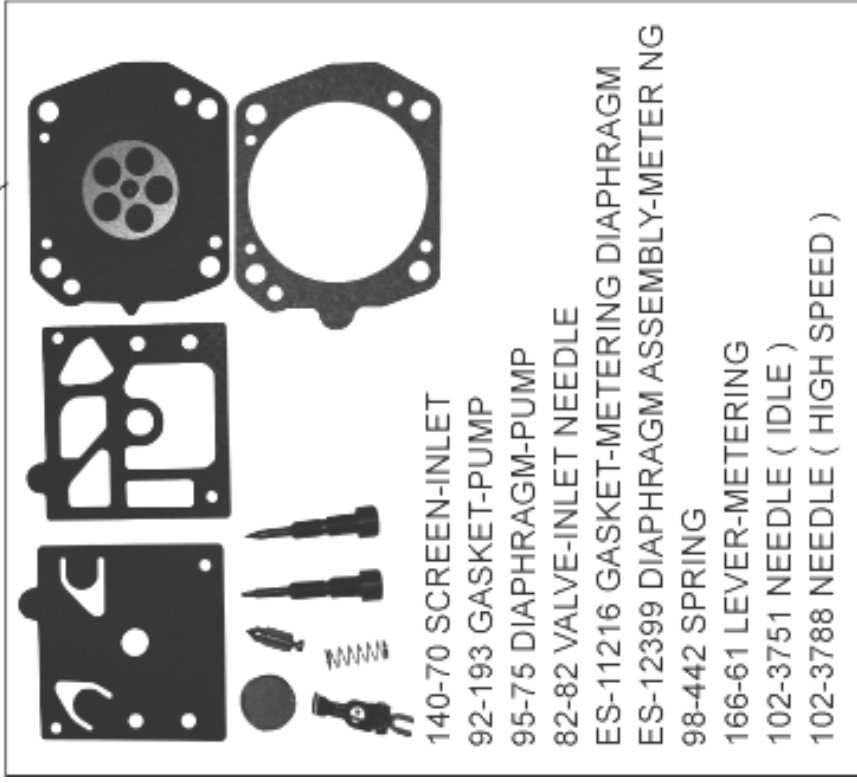

58

56

3 x Screw M5 x 16 mm
1 x Washer 5.3 mm
3 x Screw 5 x 12 mm
6 x Screw M5 x 20 mm

2 x Nut M8 mm
4 x Screw M5 x 16 mm
4 x Screw M5 x 20 mm

2 x Screw M5 x 45 mm
2 x Screw M5 x 25 mm
3 x Screw M5 x 30 mm

57

Pos.-No.	Order-No.	DESCRIPTION EN	DESCRIPTION FR	BESCHREIBUNG DE	TYPE (*)
No.Pos.	No. de Cde				TYPE (*)
Bild-Nr.	Bestell-Nr.				TYP(*)
56	510112803	Carburator repair kit	Kit réparation carburateur	Reparaturkit Vergaser	
57	510109846	Tool kit	Outils Kit	Werkzeug Kit	
58	510114188	Screw kit	Vis Kit	Schrauben Kit