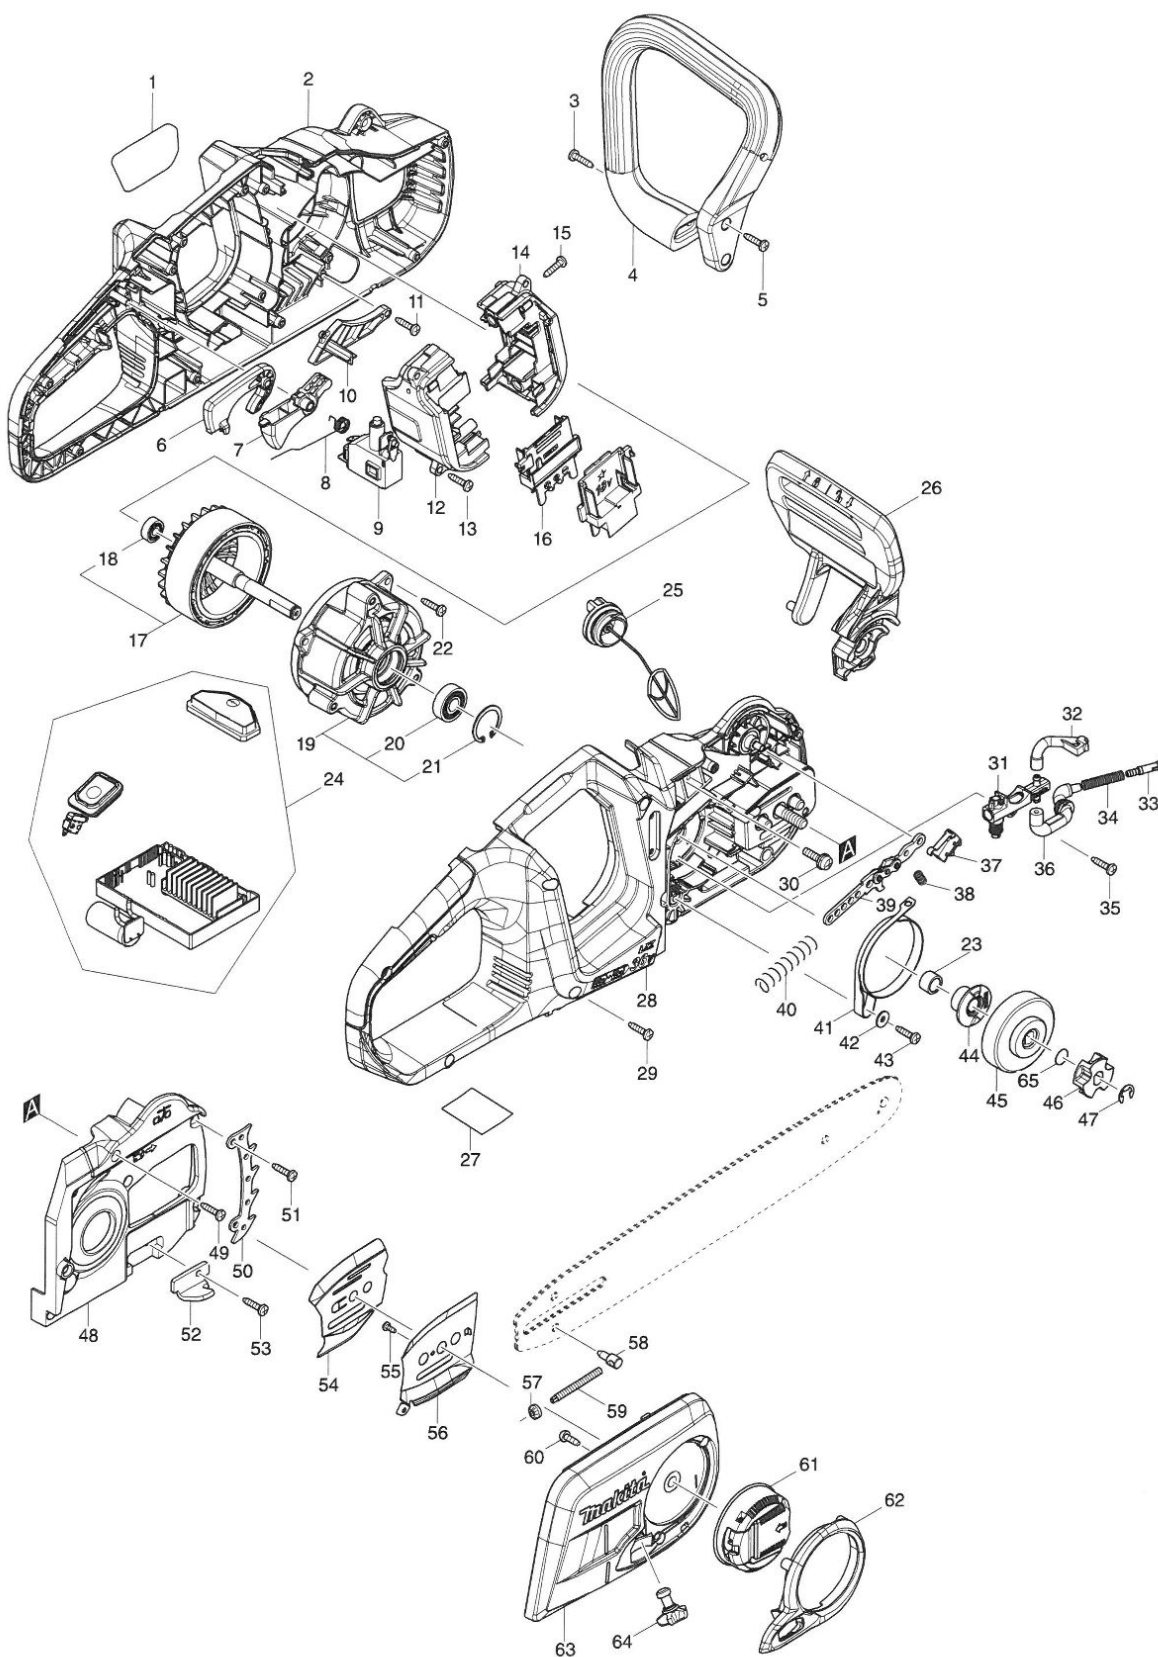

Modelnummer DUC353 350MM CORDLESS CHAIN SAWER

Page 1 / 2

Artikel	Reservedelsnr	Beskrivelse	I/C	Qty	N/O	Opt. 1	Opt. 2	Note
001	810R17-1	DUC353 MODEL NO. LABEL		1				
002	183F61-2	HOUSING SET		1				
C10	812D15-7	CAUTION LABEL		1				
D10		INC. 28						
003	266326-2	TAPPING SCREW 4X18		2				
004	457007-1	FRONT HANDLE		1				
005	266326-2	TAPPING SCREW 4X18		2				
006	457013-6	CATCH LEVER		1				
007	457006-3	SWITCH LEVER		1				
008	232318-3	TORSION SPRING 10		1				
009	650781-2	SWITCH C3JW-6B-P		1				
010	457010-2	HOUSING L COVER		1				
011	266326-2	TAPPING SCREW 4X18		1				
012	183F15-9	TERMINAL BOX SET		1				
C10	263005-3	RUBBER PIN 6		4				
D10		INC. 14						
013	266326-2	TAPPING SCREW 4X18		4				
014	183F15-9	TERMINAL BOX SET		1				
C10	263005-3	RUBBER PIN 6		4				
D10		INC. 12						
015	266326-2	TAPPING SCREW 4X18		2				
016	643874-2	TERMINAL		2				
017	519411-3	ROTOR ASS'Y		1				
D10		INC. 18						
018	210028-2	BALL BEARING 606ZZ		1				
019	592H45-5	STATOR ASS'Y		1				
D10		INC. 20,21						
020	210059-1	BALL BEARING 6000DDW		1				
021	962105-3	RETAINING RING R-26		1				
022	266326-2	TAPPING SCREW 4X18		3				
023	257402-3	SLEEVE 10		1				
024	144254-0	CONTROLLER COMPLETE		1				
025	168399-0	TANKCAP COMPLETE		1				
026	457022-5	FRONT HAND GUARD		1				
027	852V64-0	DUC353 NAME PLATE		1				
028	183F61-2	HOUSING SET		1				
C10	812D15-7	CAUTION LABEL		1				
D10		INC. 2						
029	266326-2	TAPPING SCREW 4X18		8				
030	911233-1	PAN HEAD SCREW M5X20		3				
031	142156-4	OIL PUMP COMPLETE		1				
032	424904-6	CONNECTOR B		1				
033	452666-6	NIPPLE		1				
034	234207-8	COMPRESSION SPRING 6		1				
035	266326-2	TAPPING SCREW 4X18		1				
036	424903-8	CONNECTOR A		1				
037	632H47-0	SWITCH UNIT		1				
038	231298-0	COMPRESSION SPRING 6		1				

Please order the parts with a part number.

Print Date 04/10/2016

Modelnummer DUC353 350MM CORDLESS CHAIN SAWER