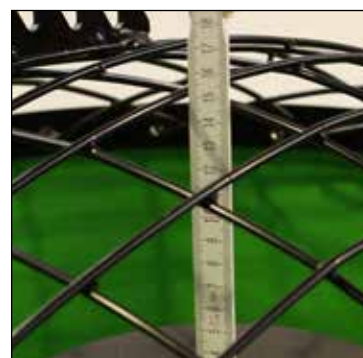

Staring SM 90 CHK

STARING tvangsblender med en blandekapacitet på ca. 90 liter.

Blanderen er en allround blender, der kan anvendes til mange produkter indenfor forskellige brancher.

Blandehovedets specielle udformning sikrer en absolut effektiv blanding af materialerne, og holder blanderkarret rent.

Det effektive blandehoved er som standard med stålskovle. Blandehovedet kan uden brug af værktøj løftes op af blanderkarret, dette gør rengøring og justering af blande armene problemfrit.

Både blande arme og skovle kan justeres særskilt.

Designet på STARING SM 90 CHK gør blanderen nem at betjene for én mand.

De højt monterede læsehjul gør det let at læsse blanderen.

Låget er hængslet og leveres med sækkekniv og magnetisk sikkerhedsafbryder.

Husk STARING blendere er kendt for deres kvalitet og lange levetid.

Blanderen er incl.:

- Sikkerhedslåg m/sækkekniv
- Sikkerhedsafbryder på låg
- Vipperist for spand
- Justerbare skovle og arme
- Læsehjul

Tekniske data:

- Beholderkapacitet.....90 liter
- Blandekapacitet.....90 liter
- Kar diameter.....625 mm
- Kar højde indvendig.....310 mm
- Antal blande arme .....3 stk.
- Udtømningshøjde.....735 mm
- Totalvægt.....69 kg
- Totallængde.....850 mm
- Totalbredde .....670 mm
- Totalhøjde.....1350 mm

Motortype:

Blanderen leveres med 1x230 V – 50 Hz Motor

Låg