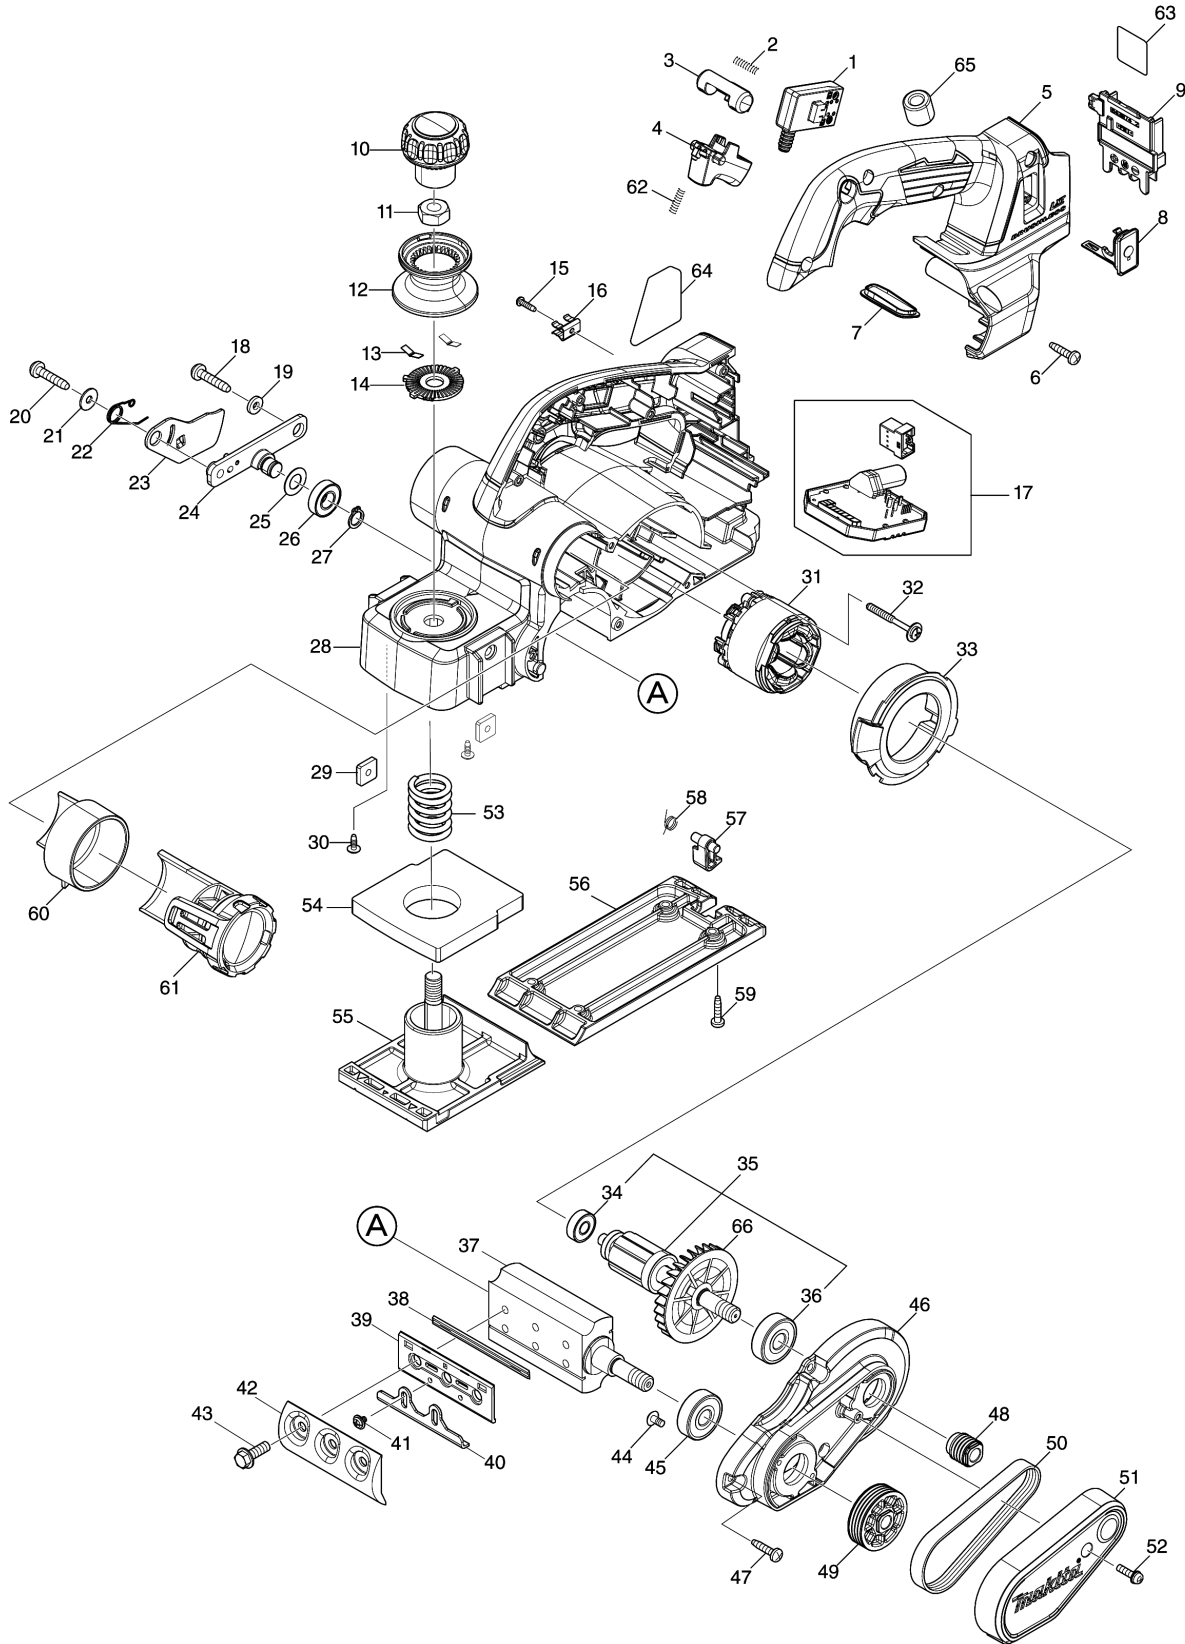

Model No.DKP181 82MM CORDLESS PLANER

Model No.DKP181 82MM CORDLESS PLANER

Item	Parts No.	Description	I/C	Qty	New/Old	Opt. 1	Opt. 2	Note
001	651083-9	SWITCH C3XA-1PSPM		1				
002	231433-0	COMPRESSION SPRING 4		1				
003	419704-7	LOCK OFF BUTTON		1				
004	457432-6	SWITCH LEVER		1				
005	140N52-4	HANDLE COVER COMPLETE		1				
C10	263005-3	RUBBER PIN 6		1				
006	265995-6	TAPPING SCREW 4X18		6				
007	142948-1	INDICATION PLATE COMPLETE		1				
008	140F99-0	CAP COMPLETE		1				
C10	213218-6	O RING 16		1				
C20	818H07-8	CAP LABEL		1				
009	643874-2	TERMINAL		1				
010	451328-3	KNOB COVER		1				
011	252276-7	HEX. NUT M10		1				
012	459894-4	KNOB		1				
013	232185-6	LEAF SPRING		2				
014	347588-2	CAM PLATE		1				
015	266556-5	TAPPING SCREW 3X12		1				
016	232570-3	LEAF SPRING		1				
017	620B79-3	CONTROLLER		1				
018	266041-8	TAPPING SCREW 5X25		1				
019	267012-8	FLAT WASHER 5		1				
020	266041-8	TAPPING SCREW 5X25		1				
021	253194-2	FLAT WASHER 5		1				
022	233521-9	TORSION SPRING 10		1				
023	345765-0	DRUM COVER		1				
024	158184-9	DRUM HOLDER COMPLETE		1				
025	253758-2	FLAT WASHER 10		1				
026	210057-5	BALL BEARING 6900LLB		1				
027	961006-2	RETAINING RING S-10		1				
028	140N51-6	MAIN FRAME COMPLETE		1				
C10	263005-3	RUBBER PIN 6		1				
029	264002-2	SQUARE NUT M5		2				
030	265A77-0	TAPPING SCREW 3X10		2				
031	629453-0	STATOR		1				
032	265679-6	TAPPING SCREW 4X40		2				
033	459891-0	BAFFLE PLATE		1				
034	210034-7	BALL BEARING 607LLB		1				
035	519590-7	ROTOR ASS'Y		1				
D10		INC. 34,36,66						
036	211087-9	BALL BEARING 6200DDW		1				
037	158156-4	DRUM COMPLETE		1				