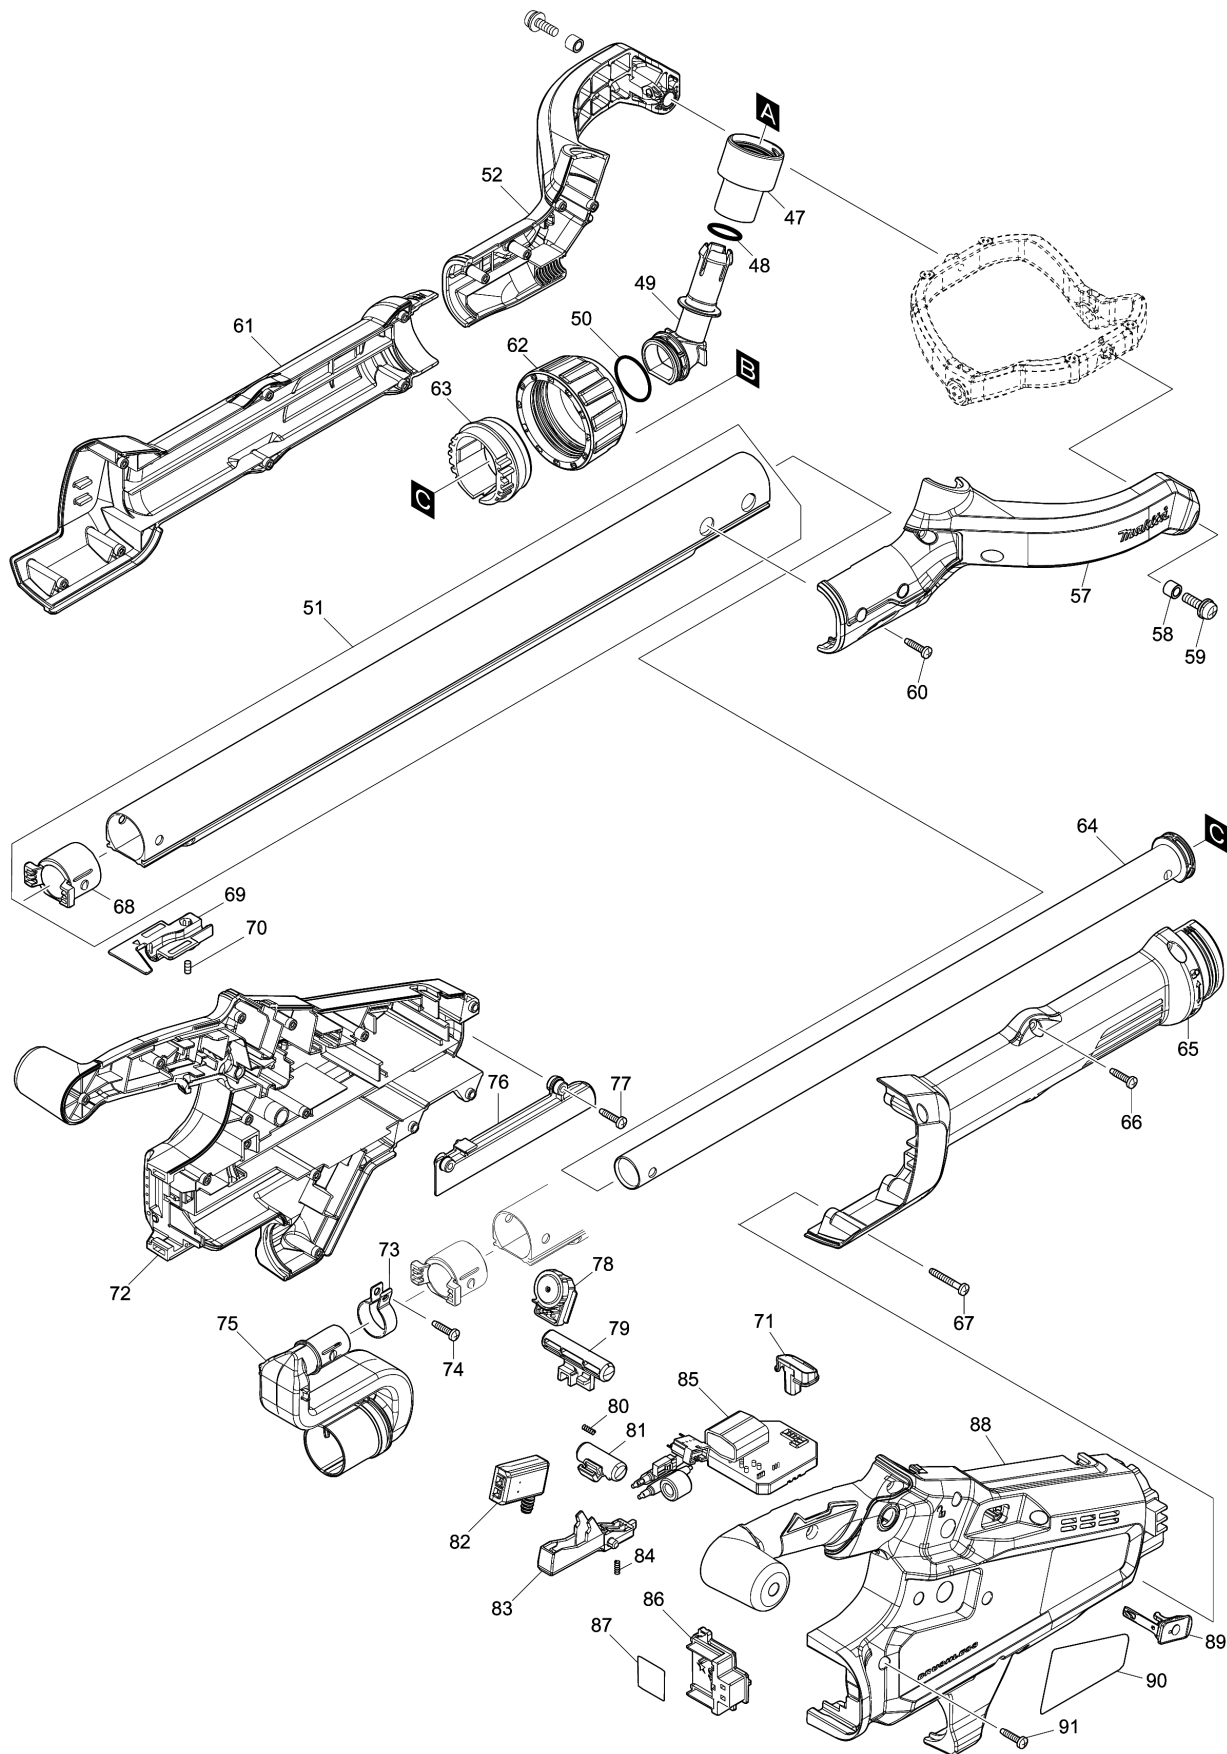

# Model No.DSL800 225MM CORDLESS DRYWALL SANDER

## Model No.DSL800 225MM CORDLESS DRYWALL SANDER

Item	Parts No.	Description	I/C	Qty	New/Old	Opt. 1	Opt. 2	Note
001	245058-4	HOSE 28-0.25		1				
002	459217-6	HEAD COVER		1				
003	422446-4	RUBBER CAP		2				
004	699129-3	POWER SUPPLY CORD UNIT		1				
005	183L77-3	MOTOR HOUSING SET		1				
D10		INC. 17						
006	687261-5	STRAIN RELIEF		1				
007	265995-6	TAPPING SCREW 4X18		1				
008	266490-9	TAPPING SCREW PT 2X6		3				
009	620B02-8	CONTROLLER B		1				
010	652069-6	FLAT HEAD SCREW M3X6		3				
011	629409-3	STATOR		1				
012	519567-2	ROTOR ASSY		1				
D10		INC. 13-15						
013	210039-7	BALL BEARING 695DDW		1				
014	210023-2	BALL BEARING 627DDW		1				
015	226888-2	SPUR GEAR 19		1				
016	265995-6	TAPPING SCREW 4X18		4				
017	183L77-3	MOTOR HOUSING SET		1				
D10		INC. 5						
018	266429-2	TAPPING SCREW 3X16		6				
019	253437-2	FLAT WASHER 23		1				
020	226886-6	SPUR GEAR 14		3				
021	212131-5	NEEDLE CAGE 307		3				
022	140J82-1	SPUR GEAR 17 COMPLETE		1				
023	226890-5	INTERNAL GEAR 47		1				
024	226885-8	SPUR GEAR 13		5				
025	140J81-3	CARRIER COMPLETE		1				
026	226889-0	INTERNAL GEAR 43		1				
027	267789-5	FLAT WASHER 18		1				
028	213606-7	O RING 48		1				
029	459216-8	GEAR HOUSING		1				
030	961052-5	RETAINING RING S-12		1				
031	211150-8	BALL BEARING 6901ZZ		1				
032	253746-9	FLAT WASHER 12		1				
033	210105-0	BALL BEARING 6001LLU		1				
034	327318-7	SPINDLE		1				
035	319823-8	BEARING RETAINER 47		1				
036	265995-6	TAPPING SCREW 4X18		2				
037	459218-4	COVER		1				
038	140L62-9	BEARING COVER COMPLETE		2				
039	266901-4	TAPPING SCREW 4X14		2				