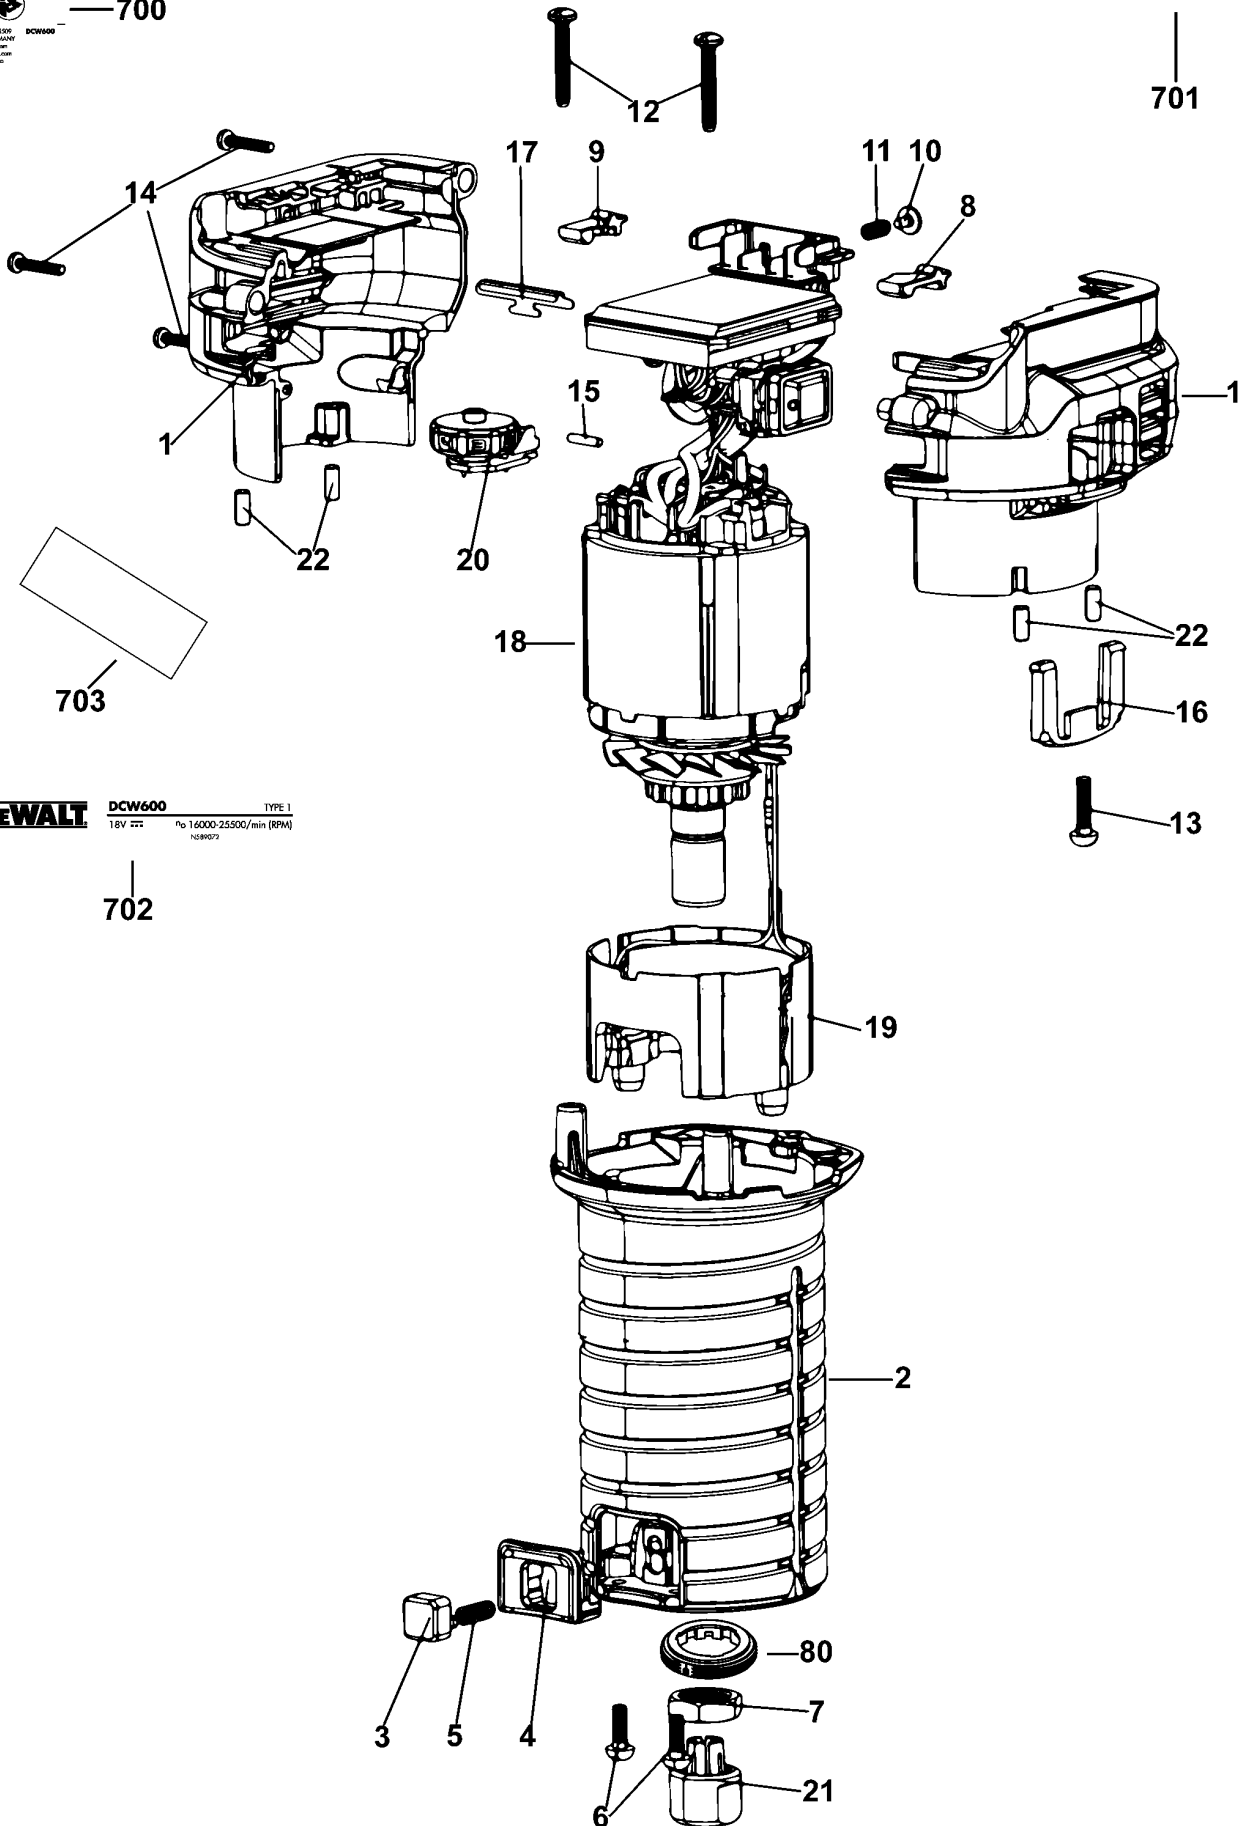

DCW604 Motor ROUTER 1

DEWALT

— 700

CE ENE NS89073

DEWALT

DCW600 TYPE 1
18V No 16000-25500/min (RPM)
NS89073

702