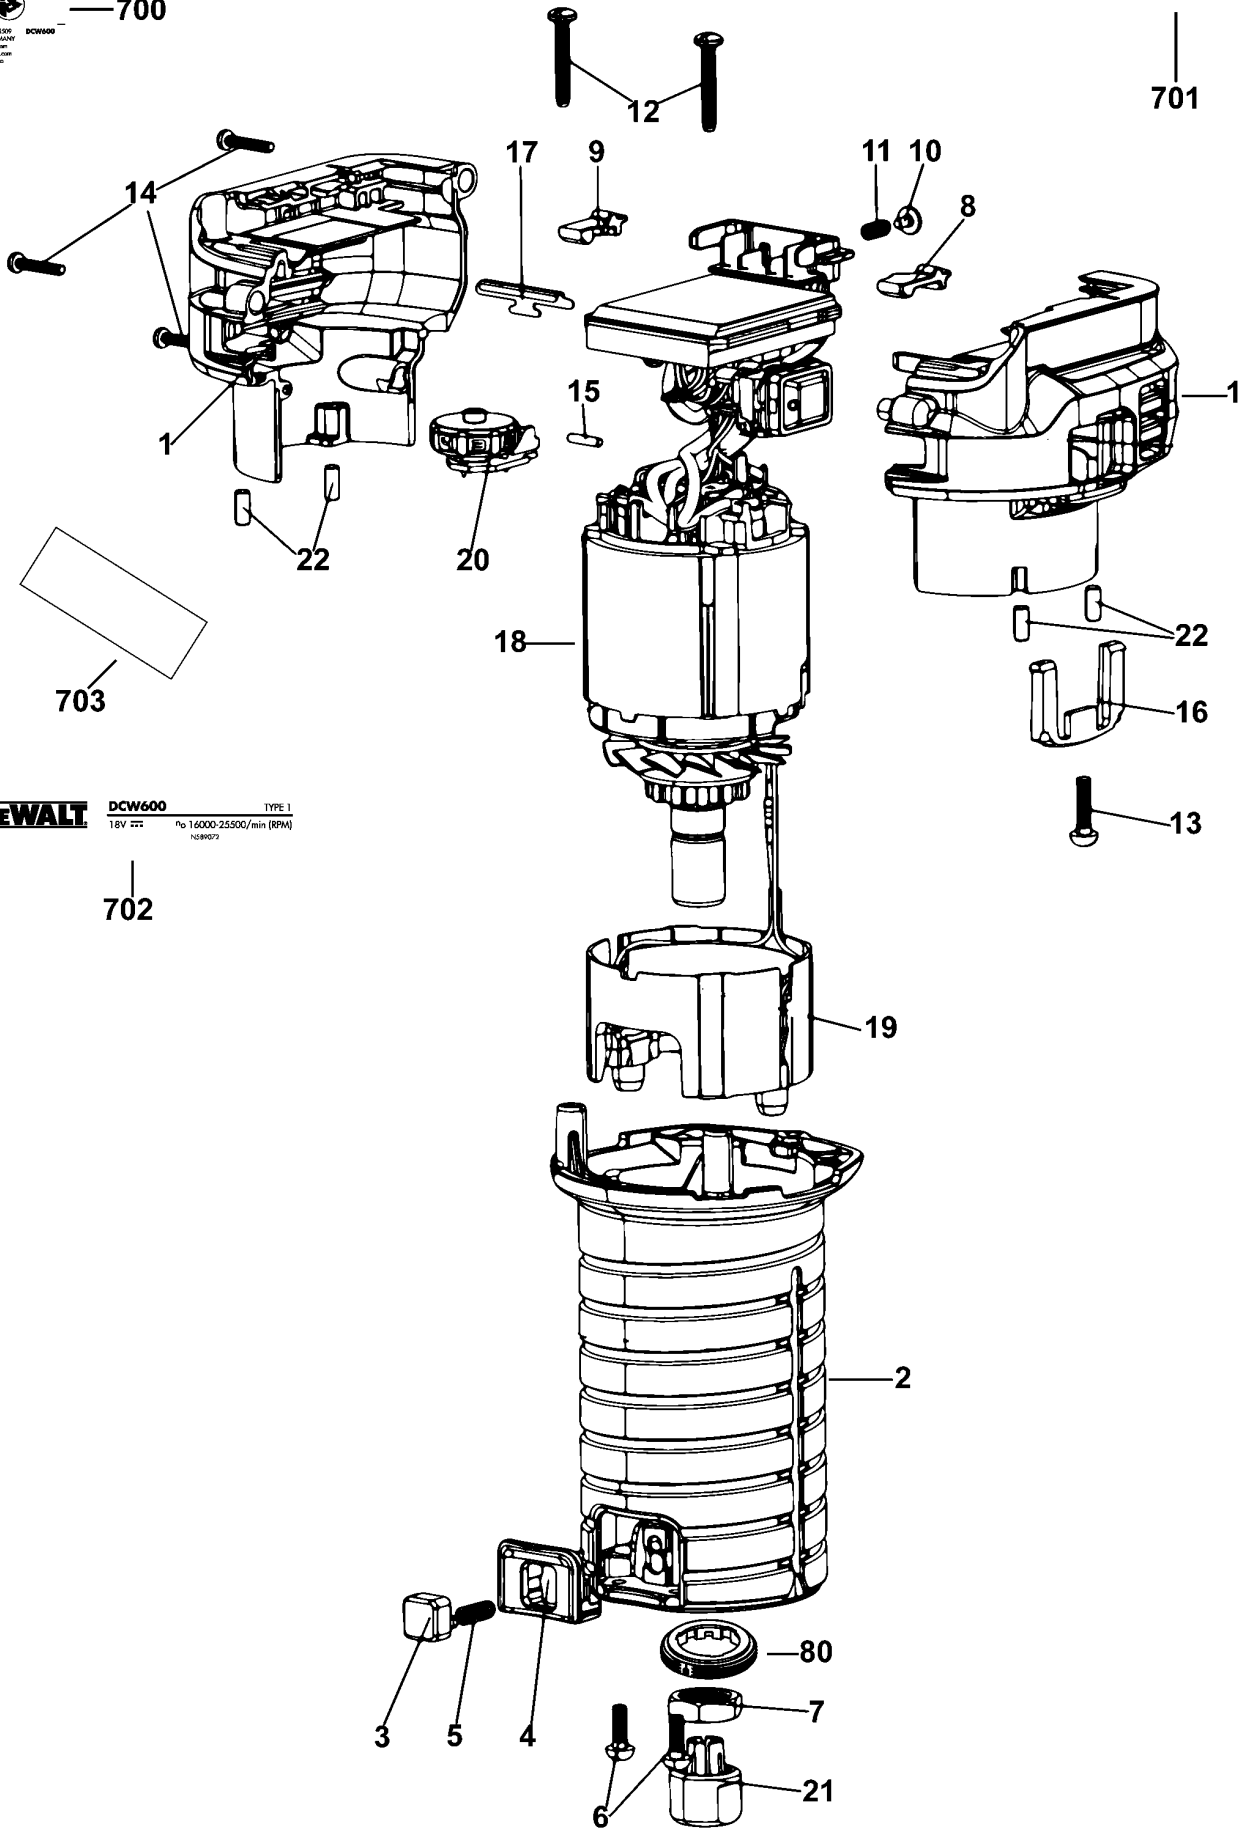

DCW600 Motor ROUTER 1

DEWALT

— 700

CE ENE NS89073

DEWALT

DCW600 TYPE 1
18V No 16000-25500/min (RPM)
NS89073

702