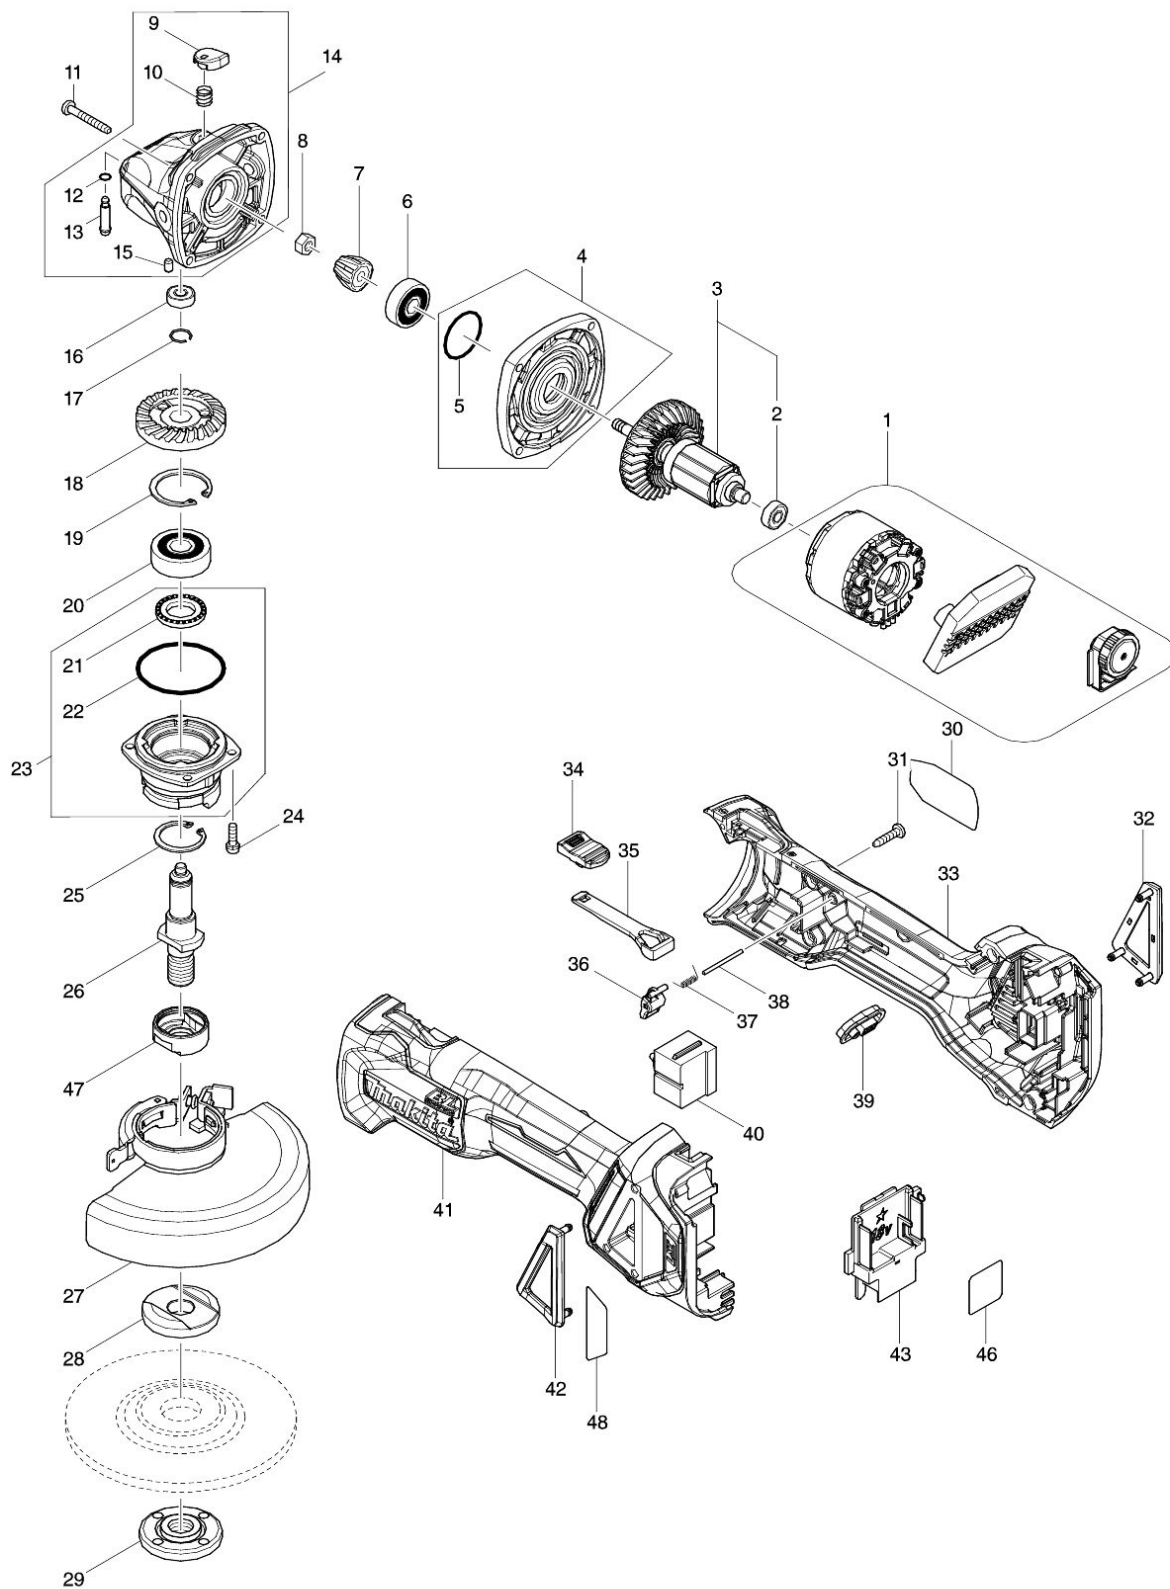

Modelnummer DGA513 125MM CORDLESS ANGLE GRINDER

## Modelnummer DGA513 125MM CORDLESS ANGLE GRINDER

Page 1 / 2

Artikel	Reserveidn	Beskrivelse	I/C	Qty	N/O	Opt. 1	Opt. 2	Note
001	629298-6	STATOR COMPLETE		1				
002	210169-4	BALL BEARING 607LLB		1				
003	510329-1	ROTOR ASS'Y		1				
D 10		INC. 2						
004	135930-7	GEAR HOUSING COVER ASSEMBLY		1				
D 10		INC. 5						
005	213445-5	O-RING 26		1				
006	210042-8	BALL BEARING 629LLB		1				
007	227541-3	SPIRAL BEVEL GEAR 10		1				
008	252186-8	HEX. NUT M6		1				
009	417771-6	PIN CAP		1				
010	233072-2	COMPRESSION SPRING 8		1				
011	266361-0	TAPPING SCREW 4X30		4				
012	213960-9	O RING 5		1				
013	256546-6	SHOULDER PIN 4		1				
014	135929-2	GEAR HOUSING ASSEMBLY		1				
D 10		INC. 9,10,12,13,15						
015	263002-9	RUBBER PIN 4		1				
016	210033-9	BALL BEARING 696ZZ		1				
017	233950-6	RING SPRING 11		1				
018	227641-9	SPIRAL BEVEL GEAR 37		1				
019	962151-6	RETAINING RING R-32		1				
020	211129-9	BALL BEARING 6201DDW		1				
021	262153-5	FELT RING 16		1				
022	213622-9	O RING 45		1				
023	135949-6	BEARING BOX ASSEMBLY		1				
D 10		INC. 21,22						
024	911121-2	PAN HEAD SCREW M4X14		4				
025	962105-3	RETAINING RING R-26		1				
026	326672-6	SPINDLE		1				
027	123145-8	TOOLLESS WHEELCOVER 125AK ASSY		1				
C 10	213009-5	O RING 4		1				
C 20	265180-1	PAN HEAD SCREW M5X16		1				
028	224447-6	INNER FLANGE 42B		1				
029	224554-5	LOCK NUT 14-45		1				
030	853X81-5	DGA513 NAME PLATE		1				
031	266326-2	TAPPING SCREW 4X18		5				
032	455450-8	DUST COVER R		1				
033	183H83-4	HOUSING SET		1				
C 10	263005-3	RUBBER PIN 6		2				
D 10		INC. 41						
034	455447-7	SWITCH KNOB		1				
035	455446-9	SWITCH LEVER		1				
036	455448-5	LEVER		1				
037	231679-8	TORSION SPRING 2		1				
038	268330-7	PIN 2		1				
039	142901-7	INDICATOR PANEL COMPLETE		1				
040	650579-7	SWITCH 1246.3223		1				

Please order the parts with a part number.

Print Date 26/09/2017