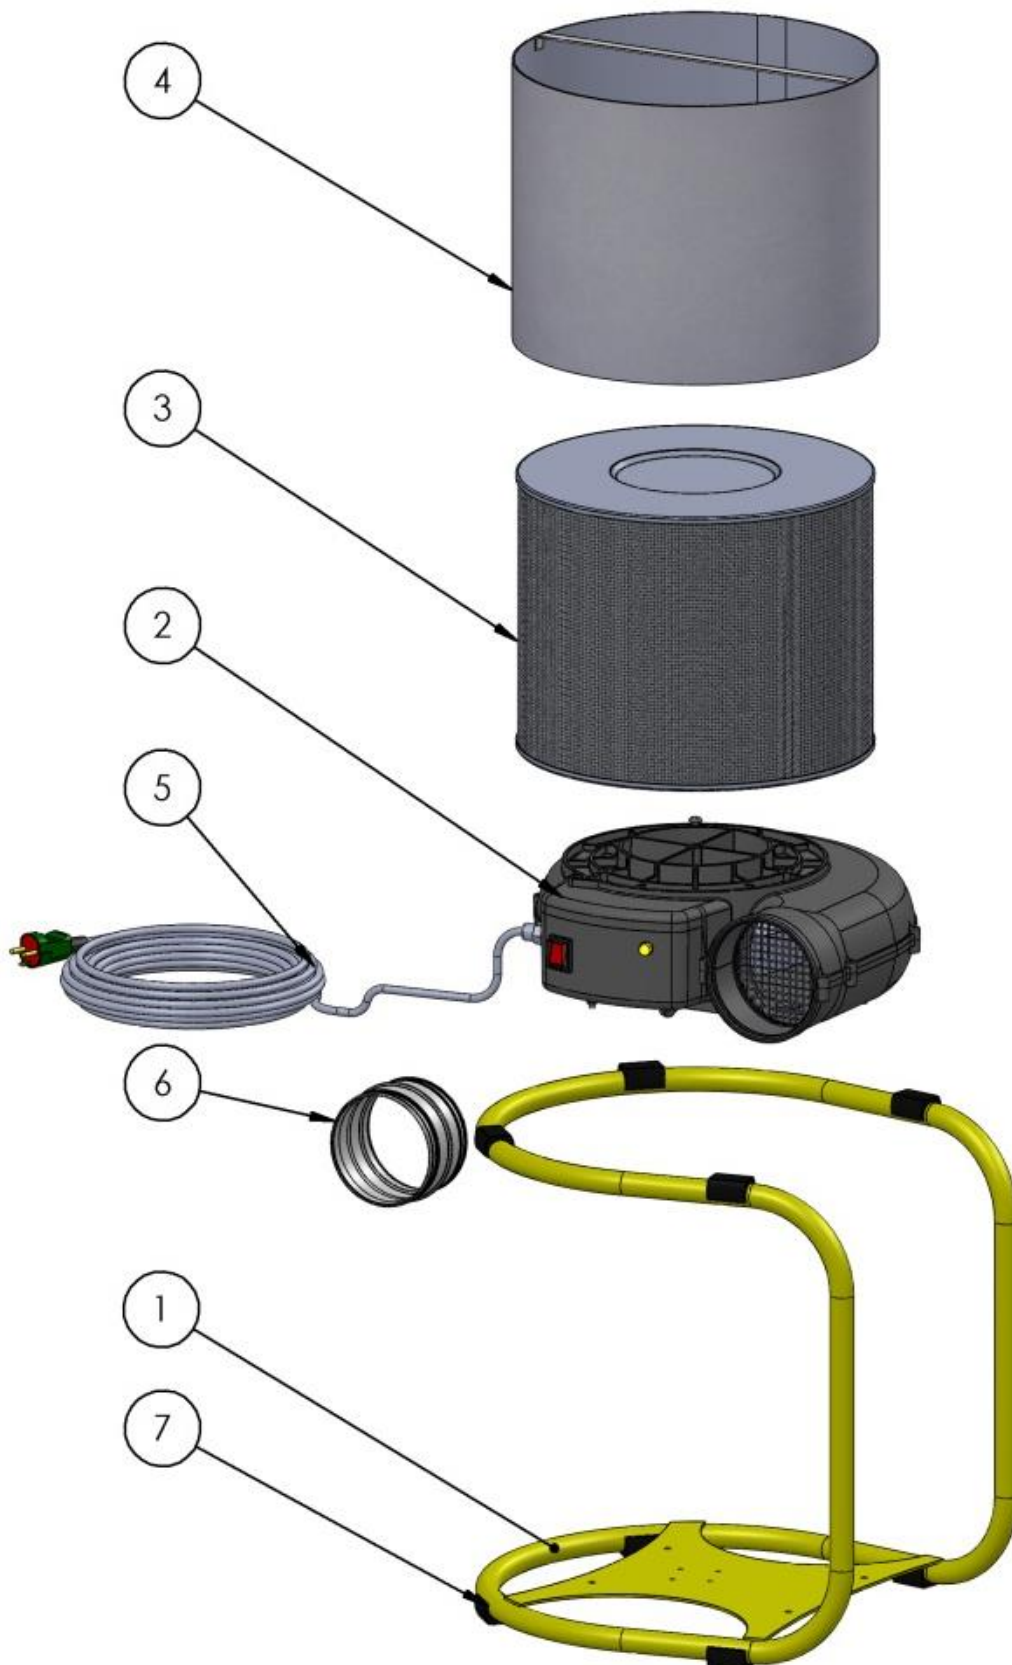

## DK – Brugsanvisning

V. BRØNDUM A/S

Reservedelsliste – Luftreenser

RONDA NPU 600