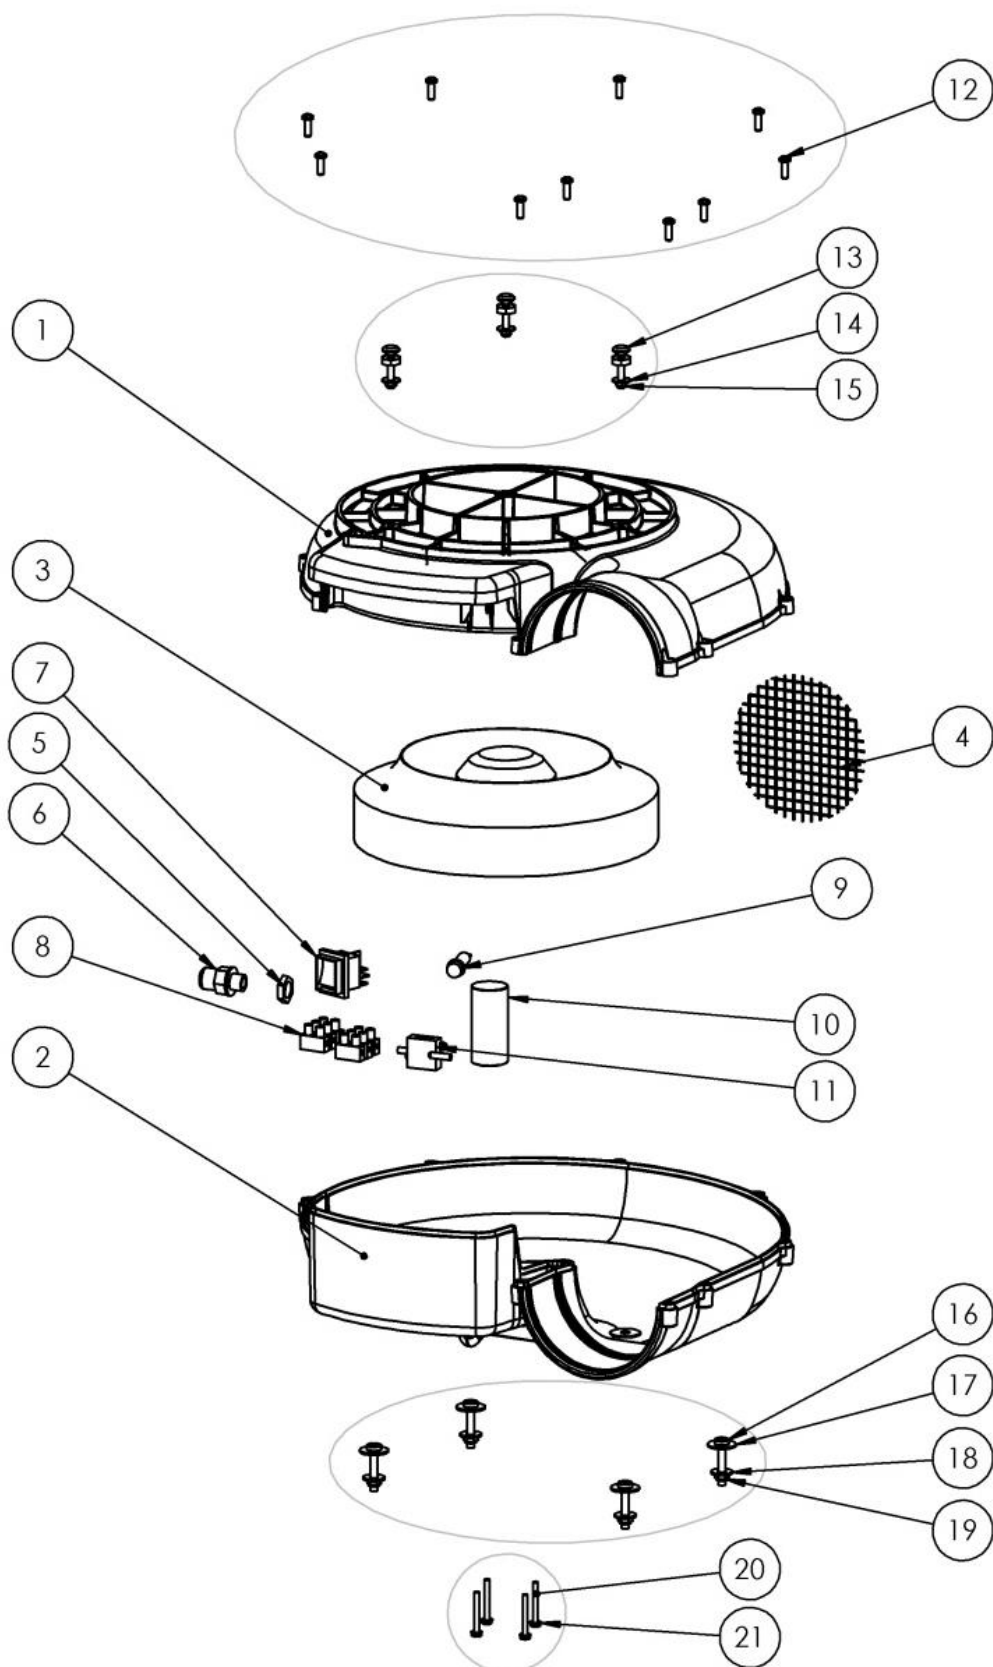

## DK – Brugsanvisning

V. BRØNDUM A/S		Reservedelsliste – Luftrensers		RONDA NPU 600	
Pos.	BESKRIVELSE	DESCRIPTION	BEZEICHNUNG	VARE/ITEM No.	
1	Rørstel	Tubular frame	Rohrgestell	83857500	
2	Ventilatorhus	Fan housing	Gehäuse		
3	HEPA filter	HEPA filter	HEPA Filter	84675095	
4	Forfilter	Pre filter	Vorfilter	84671250	
5	Ledning m. Schuko	Cable w. Schuko	Kabel m. Schuko	81750083	
6	Samlenippel 125 mm	Coupling 125 mm	Nippel 125 mm	83970060	
7	Glidesko	Glides	Gleiter	83975041	

V. BRØNDUM A/S		Reservedelsliste – Ventilatorhus		RONDA NPU 600	
Pos.	BESKRIVELSE	DESCRIPTION	BEZEICHNUNG	VARE/ITEM No.	
1	Ventilatorhus, top	Housing, top	Gehäuse, Oberteil	81899901	
2	Ventilatorhus, bund	Housing, bottom	Gehäuse, Unterteil	81899902	
3	Ventilator	Fan	Ventilator	84729100	
4	Beskyttelsesgitter	Guard	Schutzgitter	85690016	
5	Kontakt, on/off	Switch, on/off	Schalter, on/off	85754560	
6	PG Møtrik	PG Nut	PG Mutter	83974690	
7	PG Forskruning	PG cable gland	PG Verschraubung	81759004	
8	Kronmuffe	Supply terminal	Lüsterklemme	81750041	
9	Indikatorlampe, gul	Indicator lamp, yellow	Kontrolllampe, gelb	81750106	
10	Kondensator	Capacitor	Kondensator		
11	Pressostat (NO)	Pressure switch (NO)	Druckschalter (NO)	81972501	
12	Skruer	Screw	Schraube	81970140	
13	Låsetap for filter	Filter fixation	Filterbefestigung	81972501	
14	Skive	Washer	Scheibe	81970771	
15	Møtrik	Nut	Mutter	8397024B	
16	Maskinskrue	Machine screw	Maschinenschrauben	81970490	
17	Skive	Washer	Scheibe	81971001	
18	Skive	Washer	Scheibe	81970008	
19	Møtrik	Nut	Mutter	8397050A	
20	Maskinskrue	Machine screw	Maschinenschrauben	83974779	
21	Skive	Washer	Scheibe	83975300	