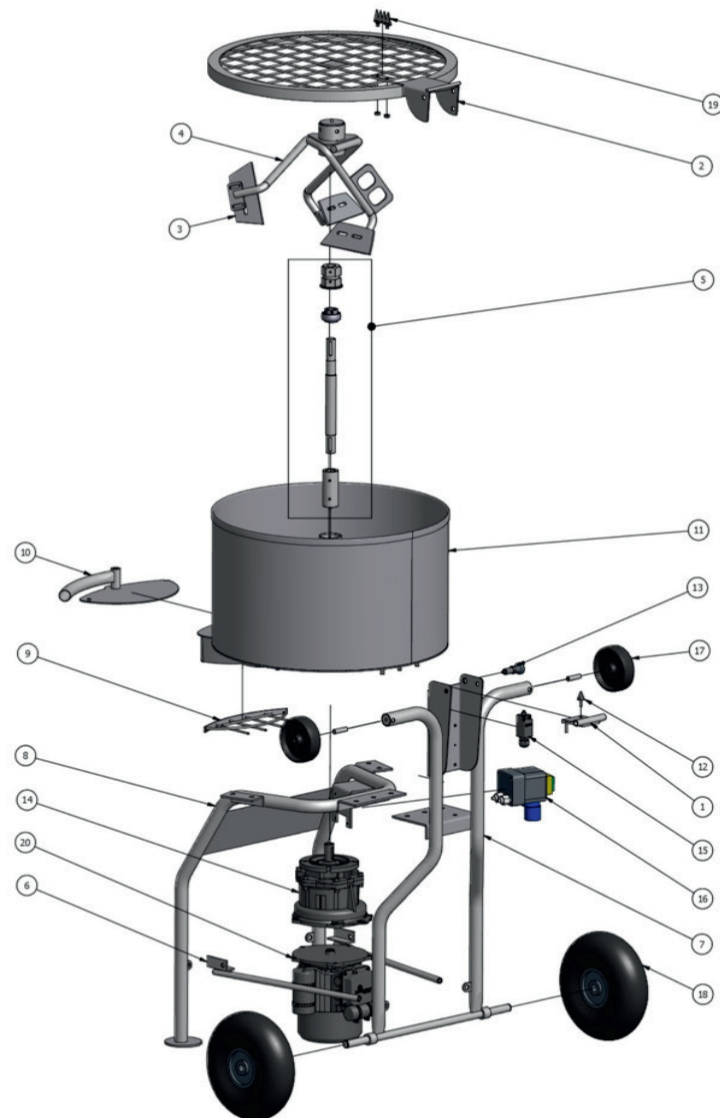

E120 Reservedele / spare parts

POS.	PART NUMBER	BESKRIVELSE	DESCRIPTION
1	E.090.262.000	Plade for lågkontakt	Plate for cover switch
2	E.090.525.000	Låg, Ø674mm	Cover, Ø674mm
3	E.090.470.000	Metalskovle komplet sæt (3stk)	Metalshovels complete set (3pcs)
4	E.120.450.000	Blanderarm (uden skovle)	Mixer head (without shovels)
5	E.120.424.025	Komplet drivaksel inkl. Bøsning	Complete Drive Shaft with Bearing
6	E.090.383.000	Forbindelsesstykke sæt 2stk.	Connection bar set (2pcs)
7	E.120.375.000	Bagramme understel	Back frame
8	E.090.350.000	Forramme understel	Front frame
9	E.090.150.000	Udløbsbeskyttelse	Outlet protection
10	E.090.125.000	Udløbsplade komplet	Trapdoor complete
11	E.120.050.000	Blandekar H.374 x B.645mm	Container H.374 x B.645mm
12	B.000.070.010	Gummidæmper	Rubber damper
13	B.000.060.010	Positionsbolt	Positioning bolt
14	B.000.051.100	Gear til E90/E120/M80/M110	Gear for E90/E120/M80/M110
15	B.000.030.010	Mekanisk lågkontakt	Mechanical cover switch
16	B.000.020.010	Hovedafbryder 240V	Main switch 240V
17	B.000.010.020	Transporthjul+bøsning (1 stk)	Transportwheel+bushing (1pc)
18	B.000.010.010	Luftgummihjul (1stk)	Rubberwheel (1pc)
19	E.090.525.021	Sækkekniv komplet	Sack knife complete
20	B.000.041.240	Motor, 2,0kW, 240V	Motor, 2,0kW, 240V