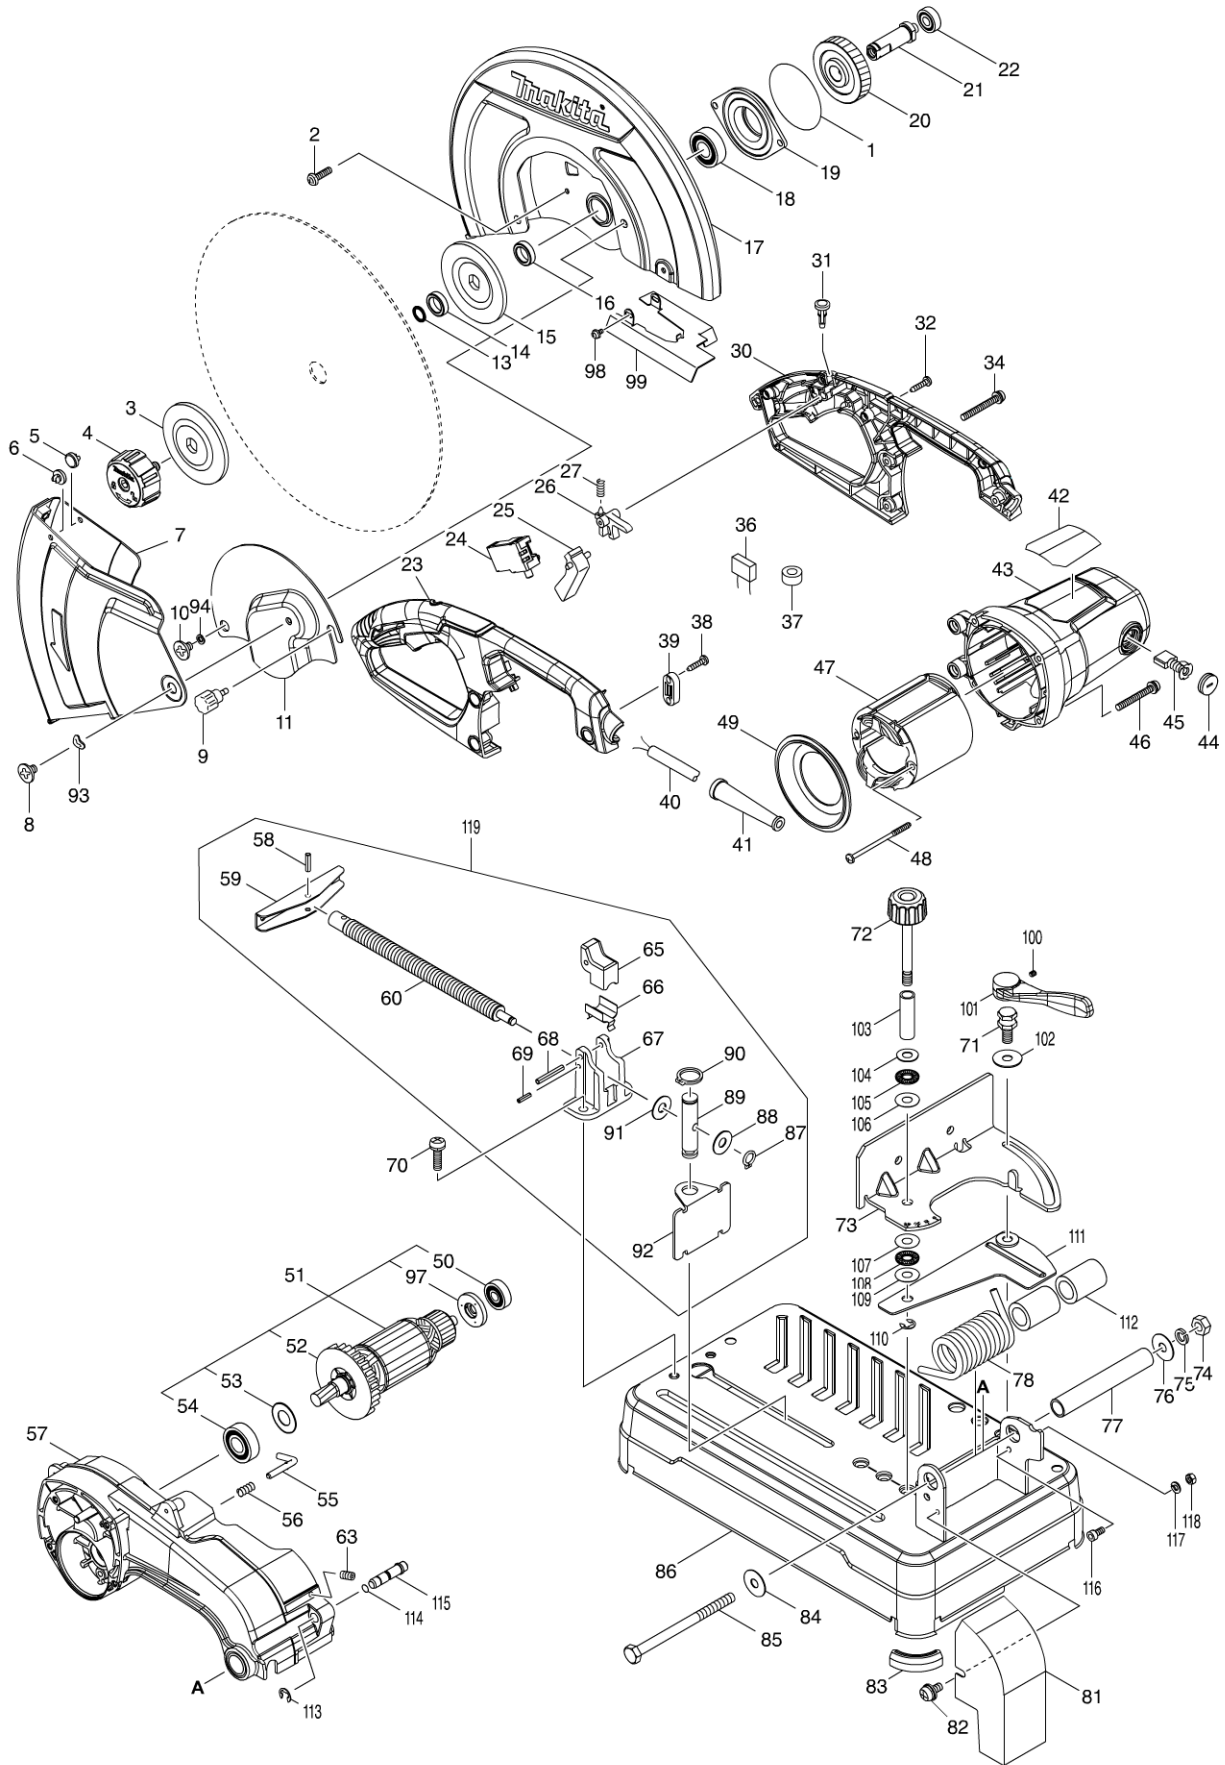

Modelnummer LW1400 355MM PORTABLE CUT-OFF

Modelnummer LW1400 355MM PORTABLE CUT-OFF

Artikel	Reservevels	Beskrivelse	I/C	Qty	N/O	Opt. 1	Opt. 2	Note
001	213858-0	O-RING 65		1				
002	265122-5	PAN HEAD SCREW M5X20		4				
003	224456-5	FLANGE 90		1				
004	123478-1	TOOLLESSBOLT ASSEMBLY		1				
005	418142-0	PLUG		1				
006	418142-0	PLUG		1				
007	161401-8	SAFETY GUIDE		1				
008	265121-7	+ FLAT HEAD SCREW M6		1				
009	251488-9	THUMB SCREW M6X12		1				
010	265121-7	+ FLAT HEAD SCREW M6		1				
011	346968-9	CENTER COVER		1				
013	213180-5	O RING 14		1				
014	257255-0	RING 17		1				
015	224456-5	FLANGE 90		1				
016	257255-0	RING 17		1				
017	161400-0	SAFETY COVER		1				
018	211282-1	BALL BEARING 6203ZZ		1				
019	319393-7	BEARING BOX		1				
020	227811-0	HELICAL GEAR 50		1				
021	324321-9	SPINDLE		1				
022	210067-2	BALL BEARING 6000ZZ		1				
023	183C14-3	HANDLE SET		1				
D10		INC. 30						
024	650716-3	SWITCH TGC31B		1				
025	418140-4	SWITCH LEVER		1				
026	418139-9	SWITCH LOCK		1				
027	231397-8	COMPRESSION SPRING 4		1				
030	183C14-3	HANDLE SET		1				
D10		INC. 23						
031	411478-6	SWITCH BUTTON		1				
032	266326-2	TAPPING SCREW 4X18		4				
034	265104-7	PAN HEAD SCREW M5X40		3				
036	645190-8	NOISE SUPPRESSOR		1				
037	688163-8	LINE FILTER		1				
038	266326-2	TAPPING SCREW 4X18		2				
039	687124-5	STRAIN RELIEF		1				
040	665872-6	POWER SUPPLY CORD 1.0-2-3.0		1				
041	682540-6	CORD GUARD 9.3-90		1				
042	851S34-8	LW1400 NAME PLATE		1				
043	143463-8	MOTOR HOUSING COMPLETE		1				
C10	643712-8	BRUSH HOLDER		2				
044	643700-5	BRUSH HOLDER CAP 7-18		2				
045	191953-5	CARBON BRUSH CB-203		1				
046	265104-7	PAN HEAD SCREW M5X40		4				
047	593908-0	FIELD ASS'Y 220V		1				
C10	654197-3	RING TERMINAL		2				
C20	654502-4	CONNECTOR P-2		2				
048	265A13-6	TAPPING SCREW 5X85		2				