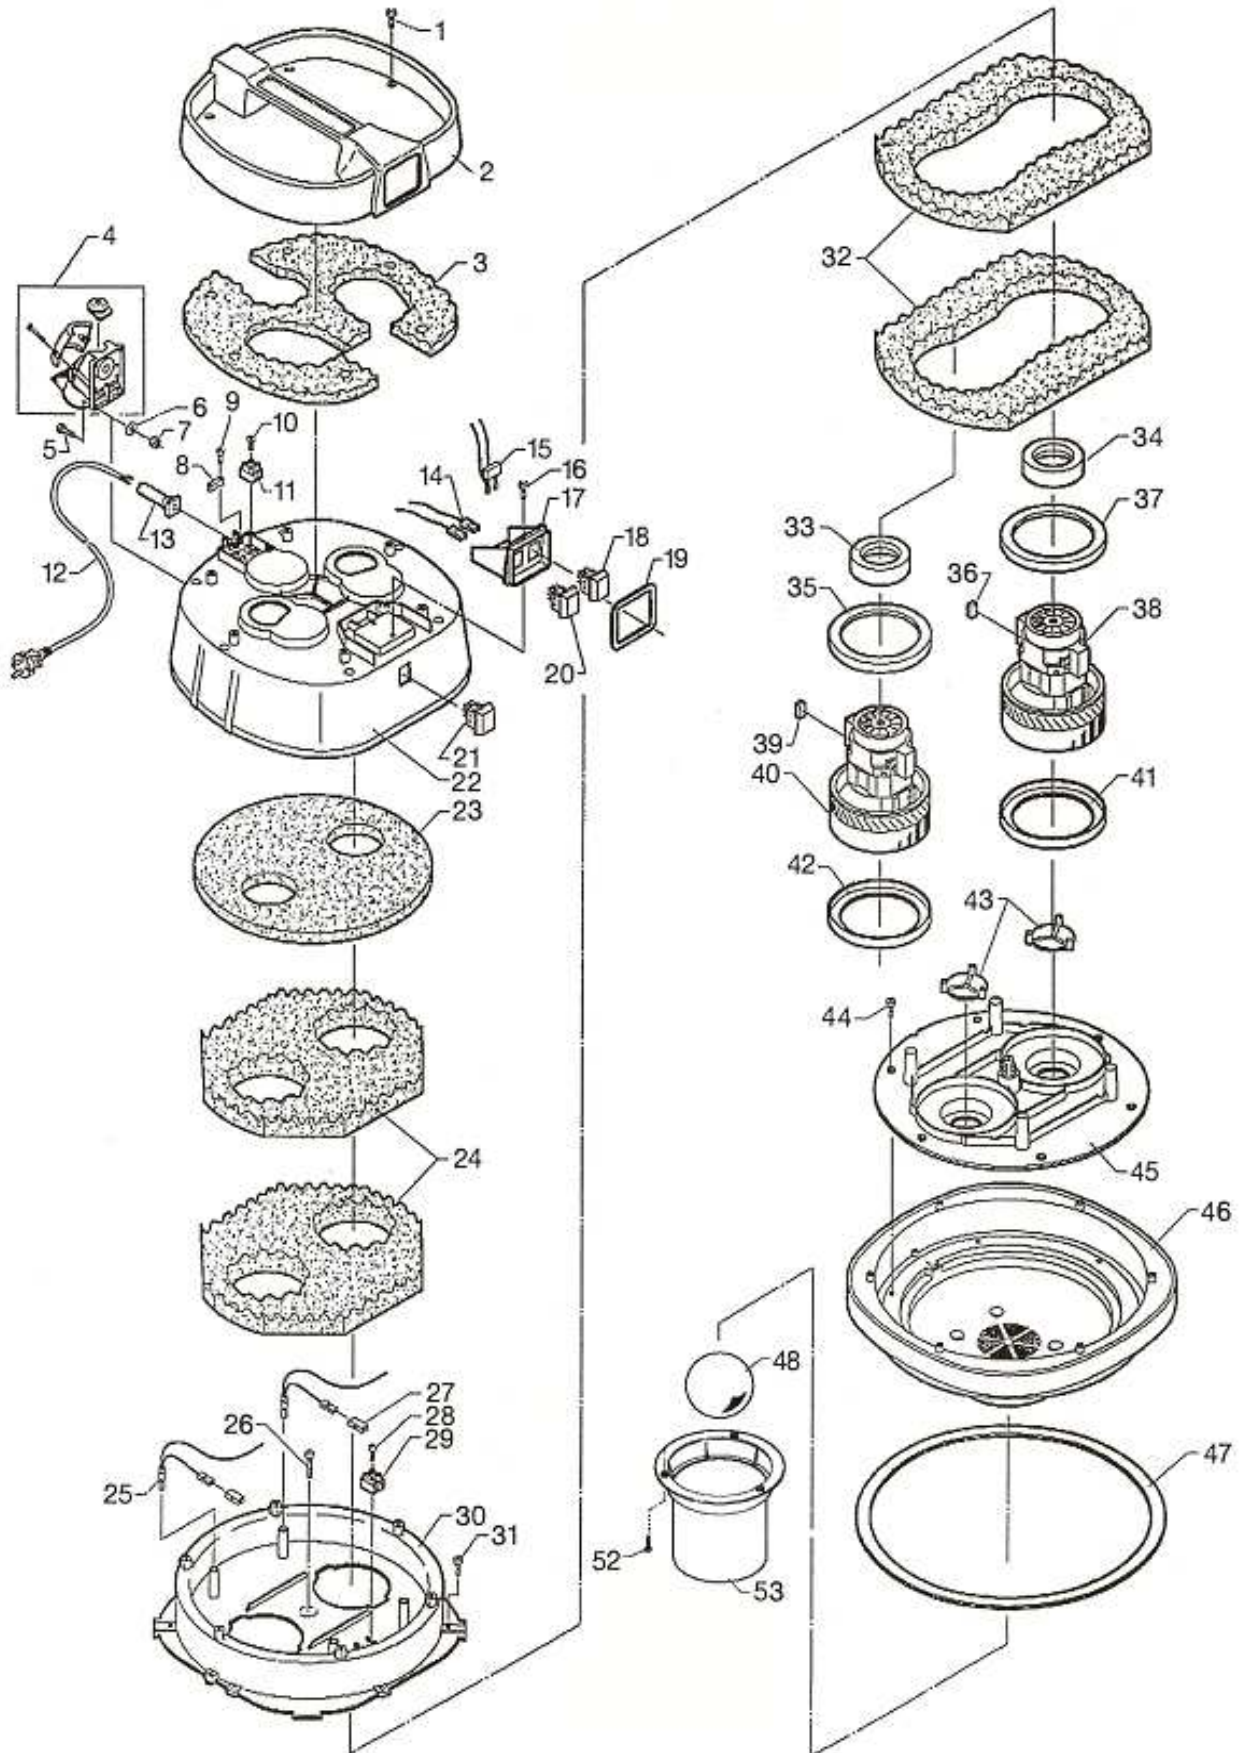

V. BRØNDUM A/S

Reservedelskatalog  
Spare Parts List  
Ersatzteilliste

**RONDA 550**

<b>V. BRØNDUM A/S</b>		<b>Reservedelsliste - Motortop Spare Parts List - Motor Top Ersatzteilliste - Motortop</b>		<b>Ronda 550</b>
<b>Pos.</b>	<b>Beskrivelse</b>	<b>Description</b>	<b>Bezeichnung</b>	<b>Varenr. Itemno.</b>
1	Skrue	Screw	Schraube	81971510
2	Topdæksel	Top cover	Oberer Deckel	81893840
3	Lyddæmperskum	Muffling foam	Schalldämpferschaum	81934030
4	CEE stikdåse	CEE plug box	CEE Steckdose	83754530
5	Skrue	Screw	Schraube	83974310
6	Skive	Disk	Scheibe	81970771
7	Møtrik	Nut	Mutter	8397024B
8	Aflastningsklemme	Relief clamp	Entlastungsklemme	81750060
9	Skrue	Screw	Schraube	83970023
10	Skrue	Screw	Schraube	81970030
11	Klemrække	Terminal strip	Klemmleiste	81750041
12	El-kabel med stik export	Cable with plug export	Kabel mit Stecker export	81750010
	El-kabel med stik dansk	Cable with plug Denmark	Kabel mit Stecker DK	81750011
13	Ledningsføring	Wiring	Leitungsführung	81750080
14	Ledning med stik	Wire with plug	Leitung mit Stecker	81753930
15	Kondensator	Condenser	Kondensator	81750070
16	Skrue	Screw	Schraube	81970141
17	Afbryderhus	Contact box	Schaltergehäuse	81893760
18	Kontakt	Switch	Schalter	81750110
19	Pakning	Washer	Dichtung	81953770
20	Kontakt	Switch	Schalter	81750110
21	Kontakt	Switch	Schalter	85754560
22	Motoroverdel	Motor top section	Motoroberteil	8189385E
23	Lyddæmperskum	Muffling foam	Schalldämpferschaum	81933890
24	Lyddæmperskum	Muffling foam	Schalldämpferschaum	81933900
25	Termosikring	Thermal fuse	Thermosicherung	81754570
26	Skrue	Screw	Schraube	81973950
27	Samlestik	Connection	Lüsterklemme	83754580
28	Skrue	Screw	Schraube	81970030
29	Klemrække	Terminal strip	Klemmleiste	81750041
30	Luftledeplade	Air baffle	Luftleitblech	81893860
31	Skrue	Screw	Schraube	81970140
32	Lyddæmperskum	Muffling foam	Schalldämpferschaum	81933910
33	Motorpakning	Motor washer	Motordichtung	81953980
34	Motorpakning	Motor washer	Motordichtung	81953980
35	Motorpakning	Motor washer	Motordichtung	81950610
36	Motorkul	Motor brush	Motorkohle	8173176A
37	Motorpakning	Motor washer	Motordichtung	81950610
38	Motor	Motor	Motor	84720620
39	Motorkul	Motor brush	Motorkohle	8173176A
40	Motor	Motor	Motor	84720620
41	Motorpakning	Motor washer	Motordichtung	81950610
42	Motorpakning	Motor washer	Motordichtung	81950610
43	Ventil	Valve	Ventil	81891540
44	Skrue	Screw	Schraube	81970141
45	Motorplade	Motor plate	Motorplatte	81894020
46	Motorunderdel	Motor bottom section	Motorunterteil	81893870
47	Beholderpakning	Container washer	Behälterdichtung	81951130
48	Flydeventil	Float valve	Schwimmerventil	85690640
52	Skrue	Screw	Schraube	81970011
53	Flydeventilhus	Float valve housing	Schwimmerventilkammer	81890034