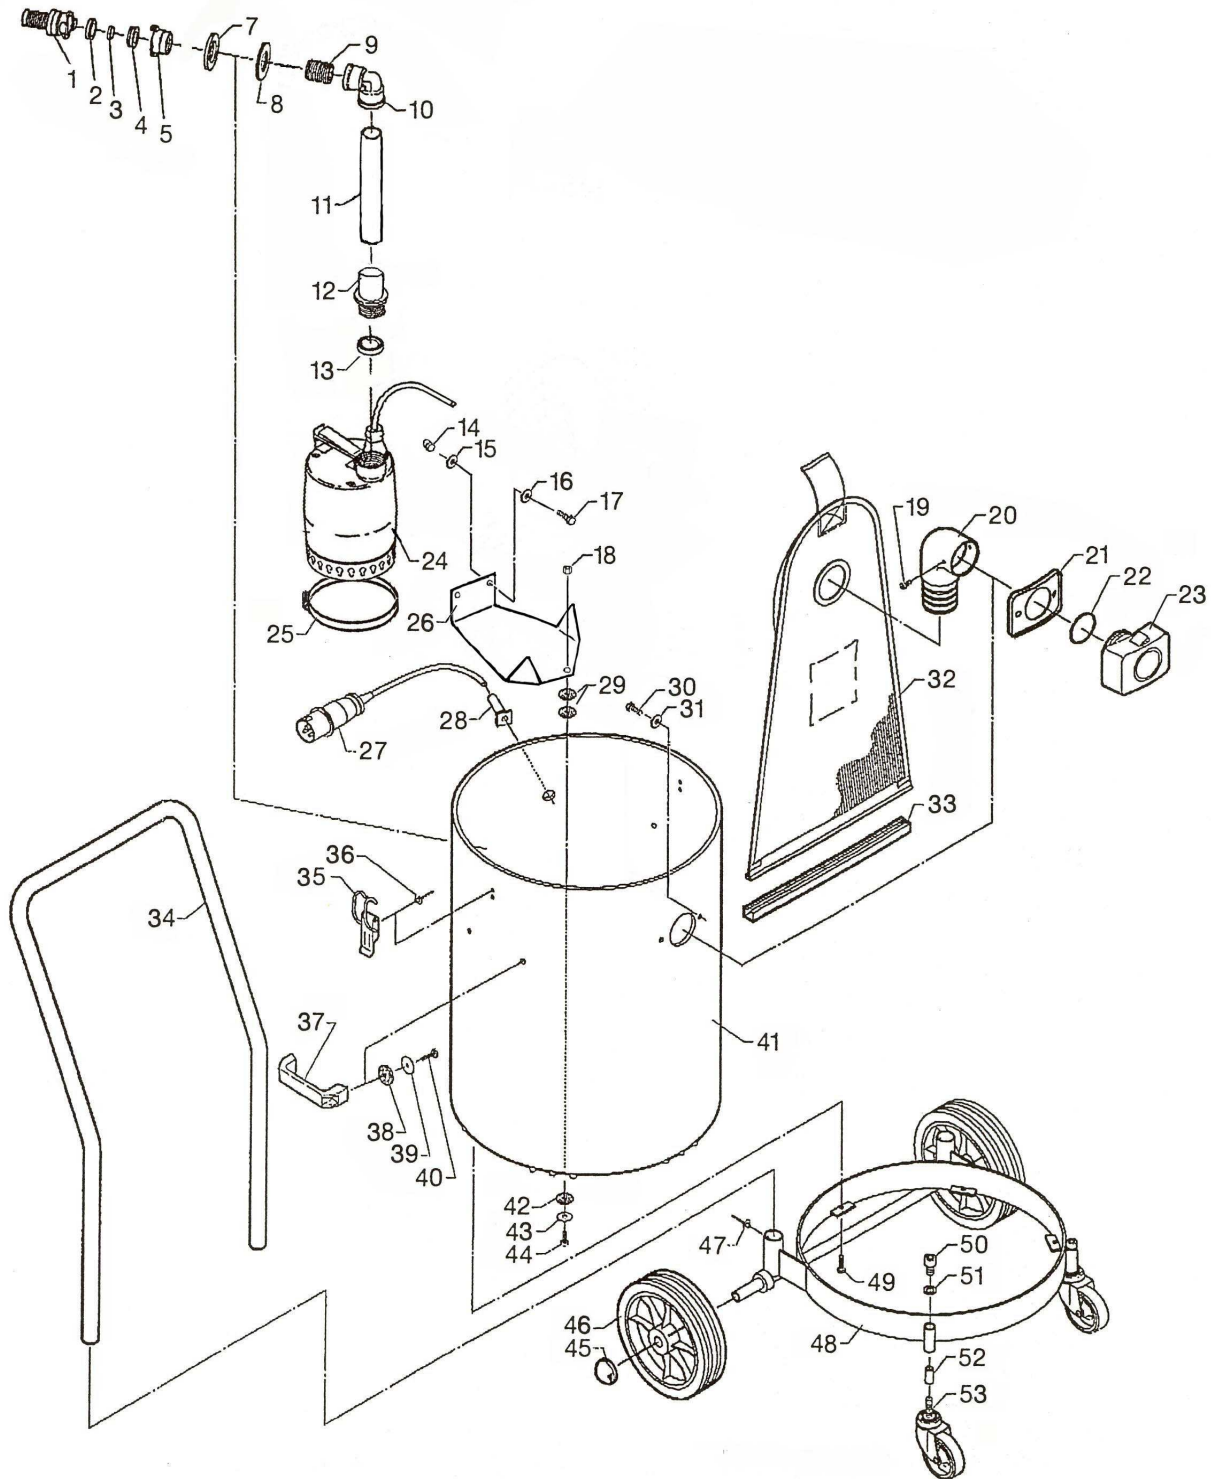

V. BRØNDUM A/S

Reservedelskatalog  
Spare Parts List  
Ersatzteilliste

**RONDA 550**

<b>V. BRØNDUM A/S</b>		<b>Reservedelsliste - Motortop Spare Parts List - Motor Top Ersatzteilliste - Motortop</b>		<b>Ronda 550</b>
<b>Pos.</b>	<b>Beskrivelse</b>	<b>Description</b>	<b>Bezeichnung</b>	<b>Varenr. Itemno.</b>
1	Skrue	Screw	Schraube	81971510
2	Topdæksel	Top cover	Oberer Deckel	81893840
3	Lyddæmperskum	Muffling foam	Schalldämpferschaum	81934030
4	CEE stikdåse	CEE plug box	CEE Steckdose	83754530
5	Skrue	Screw	Schraube	83974310
6	Skive	Disk	Scheibe	81970771
7	Møtrik	Nut	Mutter	8397024B
8	Aflastningsklemme	Relief clamp	Entlastungsklemme	81750060
9	Skrue	Screw	Schraube	83970023
10	Skrue	Screw	Schraube	81970030
11	Klemrække	Terminal strip	Klemmleiste	81750041
12	El-kabel med stik export	Cable with plug export	Kabel mit Stecker export	81750010
	El-kabel med stik dansk	Cable with plug Denmark	Kabel mit Stecker DK	81750011
13	Ledningsføring	Wiring	Leitungsführung	81750080
14	Ledning med stik	Wire with plug	Leitung mit Stecker	81753930
15	Kondensator	Condenser	Kondensator	81750070
16	Skrue	Screw	Schraube	81970141
17	Afbryderhus	Contact box	Schaltergehäuse	81893760
18	Kontakt	Switch	Schalter	81750110
19	Pakning	Washer	Dichtung	81953770
20	Kontakt	Switch	Schalter	81750110
21	Kontakt	Switch	Schalter	85754560
22	Motoroverdel	Motor top section	Motoroberteil	8189385E
23	Lyddæmperskum	Muffling foam	Schalldämpferschaum	81933890
24	Lyddæmperskum	Muffling foam	Schalldämpferschaum	81933900
25	Termosikring	Thermal fuse	Thermosicherung	81754570
26	Skrue	Screw	Schraube	81973950
27	Samlestik	Connection	Lüsterklemme	83754580
28	Skrue	Screw	Schraube	81970030
29	Klemrække	Terminal strip	Klemmleiste	81750041
30	Luftledeplade	Air baffle	Luftleitblech	81893860
31	Skrue	Screw	Schraube	81970140
32	Lyddæmperskum	Muffling foam	Schalldämpferschaum	81933910
33	Motorpakning	Motor washer	Motordichtung	81953980
34	Motorpakning	Motor washer	Motordichtung	81953980
35	Motorpakning	Motor washer	Motordichtung	81950610
36	Motorkul	Motor brush	Motorkohle	8173176A
37	Motorpakning	Motor washer	Motordichtung	81950610
38	Motor	Motor	Motor	84720620
39	Motorkul	Motor brush	Motorkohle	8173176A
40	Motor	Motor	Motor	84720620
41	Motorpakning	Motor washer	Motordichtung	81950610
42	Motorpakning	Motor washer	Motordichtung	81950610
43	Ventil	Valve	Ventil	81891540
44	Skrue	Screw	Schraube	81970141
45	Motorplade	Motor plate	Motorplatte	81894020
46	Motorunderdel	Motor bottom section	Motorunterteil	81893870
47	Beholderpakning	Container washer	Behälterdichtung	81951130
48	Flydeventil	Float valve	Schwimmerventil	85690640
52	Skrue	Screw	Schraube	81970011
53	Flydeventilhus	Float valve housing	Schwimmerventilkammer	81890034