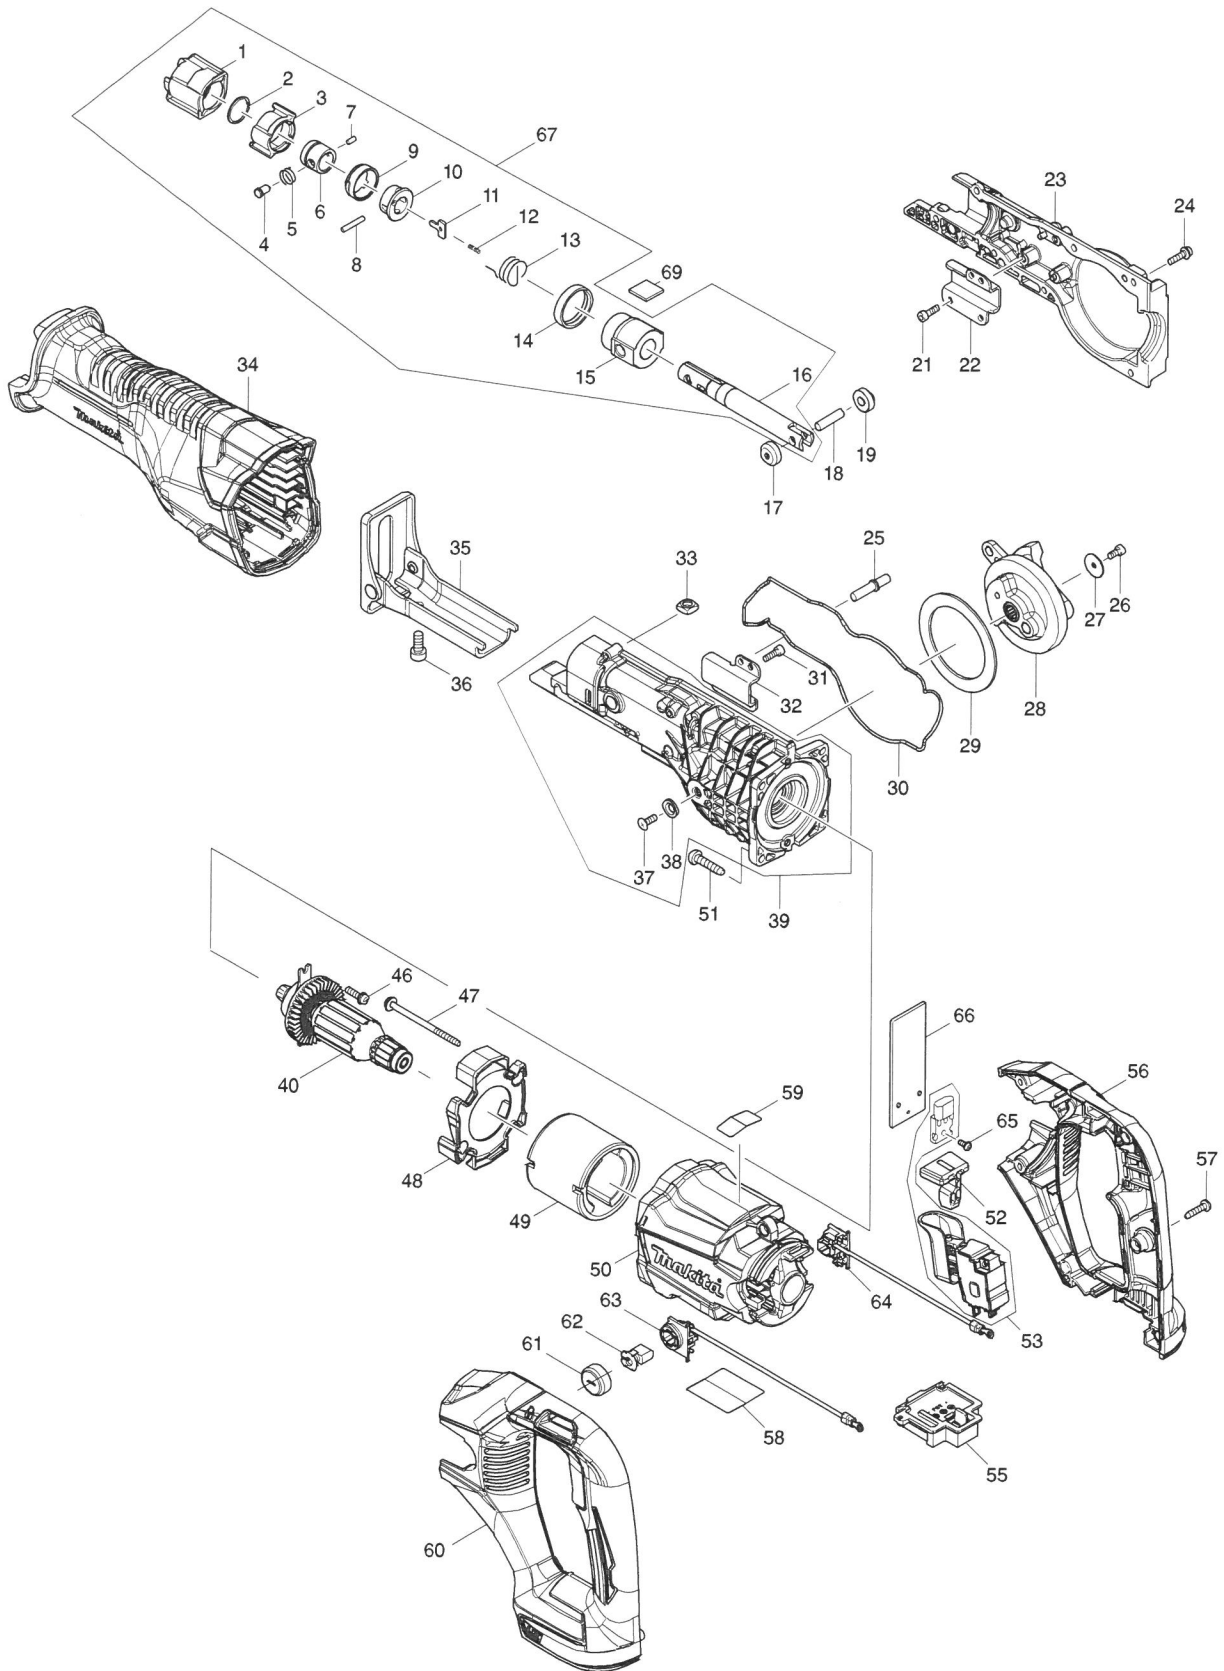

Modelnummer DJR186 CORDLESS RECIPRO SAW

Modelnummer DJR186 CORDLESS RECIPRO SAW 1 / 3

Artikel	Reserved	Beskrivelse	I/C	Qty	N/C	Opt. 1	Opt. 2	Note
001	424763-8	PROTECTOR		1				
002	257952-8	RETAINING RING (EXT) 18		1				
003	310662-9	DRIVING SLEEVE		1				
004	256569-4	SHOULDER PIN 5		1				
005	234381-2	COMPRESSION SPRING 6		1				
006	331720-8	GUIDE SLEEVE		1				
007	268094-3	PIN 3		1				
008	256158-5	PIN 3		1				
009	417791-0	DRIVING SLEEVE GUIDE		1				
010	418311-3	SLEEVE		1				
011	345214-7	PUSH PLATE		1				
012	233025-1	COMPRESSION SPRING 2		1				
013	231687-9	TORSION SPRING 17		1				
014	424762-0	RUBBER RING		1				
015	143365-8	SLIDER GUIDE COMPLETE		1				
C10	213151-2	OIL SEAL 14		1				
C20	213174-0	X RING 14		1				
016	161376-1	SLIDER		1				
017	310663-7	ROLLER		1				
018	268341-2	PIN 6		1				
019	310663-7	ROLLER		1				
021	922117-8	HEX. SOCKET HEAD BOLT M4X12		1				
022	346936-2	ROD GUIDE R		1				
023	143381-0	GEAR HOUSING R COMPLETE		1				
024	911128-8	PAN HEAD SCREW M4X16		7				
025	256567-8	SHOULDER PIN 6-8		1				
026	922107-1	HEX. SOCKET HEAD BOLT M4X81		1				
027	267491-0	FLAT WASHER 4		1				
028	143377-1	GEAR COMPLETE		1				
029	267490-2	FLAT WASHER 54		1				
030	424764-6	SEAL RING		1				
031	922117-8	HEX. SOCKET HEAD BOLT M4X12		1				
032	346935-4	ROD GUIDE L		1				
033	252157-5	SQUARE NUT M6		1				
034	424768-8	INSULATION COVER		1				
035	161426-2	SHOE		1				
036	265531-8	HEX.SOCKET HEAD BOLT M6X14		1				
037	912112-6	COUNTERSUNK HEAD SCREW M4X10		1				
038	253825-3	FLAT WASHER 6		1				
039	123511-9	GEAR HOUSING L ASSEMBLY		1				
D10		INC. 37,38						
040	519392-1	ARMATURE ASS'Y 18V		1				
D10		INC. 41-45						
D10		INC. 41-45						
D10		INC. 41-45						
D10		INC. 41-45						
041	961055-9	RETAINING RING S-15		1				
042	211247-3	BALL BEARING 6002DDW		1				