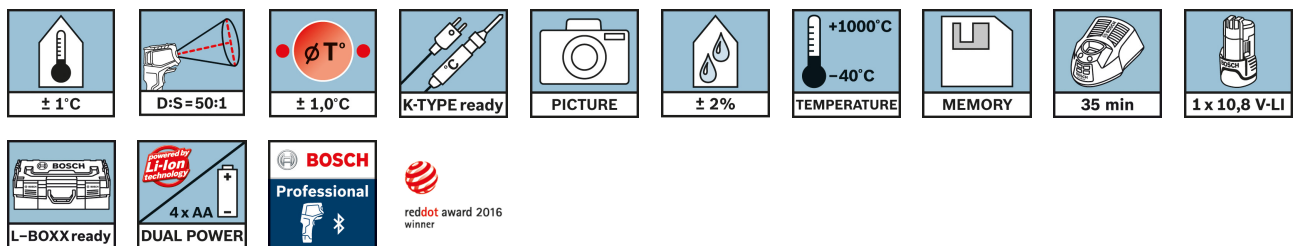

Bestillingsnummer: 0 601 083 300

[> Flere produktoplysninger](#)

* Uforbindende vejledende pris inkl. moms

Tekniske data

Måleområde	-40 °C ... +1000 °C	Højde	21 cm
Målenøjagtighed IR	±1,0 °C	Vægt	0,6 kg
Optik (forhold måleafstand - målepunkt)	50:1	understøttede Android-enheder	Smartphone fra Android 4.0, Tablet fra Android 4.0
Opløsning	0,1 °C	understøttede iOS-enheder	iPad (fra 3. gen.), iPad Air (fra 1. gen.), iPad mini (fra 1. gen.), fra iPhone 4S
Målenøjagtighed relativ luftfugtighed	± 2 %	Displaytype	TFT LCD
Laserdiode	Laserklasse 2, 635nm	Stort display	2,8"
Strømforsyning og driftstid	10,8 V LI (5 h) / 4 x 1,5-V-LR6 (AA) (3 h)	Driftstemperatur	-10 – 50 °C
Billedhukommelse (antal billeder)	>200	Opbevaringstemperatur	-20 – 70 °C
Hukommelsestype	Intern hukommelse	Arbejdsområde	0,1 – 5 m
Filformat billede	.jpg		
Dataoverførsel	MicroUSB, Bluetooth™, Bluetooth™ Smart		
Stødbeskyttelse	1 m		
Længde	14 cm		
Bredde	9 cm		

El-værktøj til håndværk & industri

Fordele:

- Integreret kamera til umiddelbar dokumentation af måleværdier på et billede
- Let overførsel – via Bluetooth™ kan måleværdier overføres lige på stedet til en smartphone og så sendes pr. mail
- Hurtigt akklimatiserende sensor for nøjagtige målinger af rumtemperatur og relativ luftfugtighed
- Enkel brugerflade med intuitiv betjening
- Kraftig LED for bedre optagelser under vanskelige lysforhold
- Dual power source: Mulighed for drift med både 10,8-V-LI-akku og med almindelige alkaline-batterier