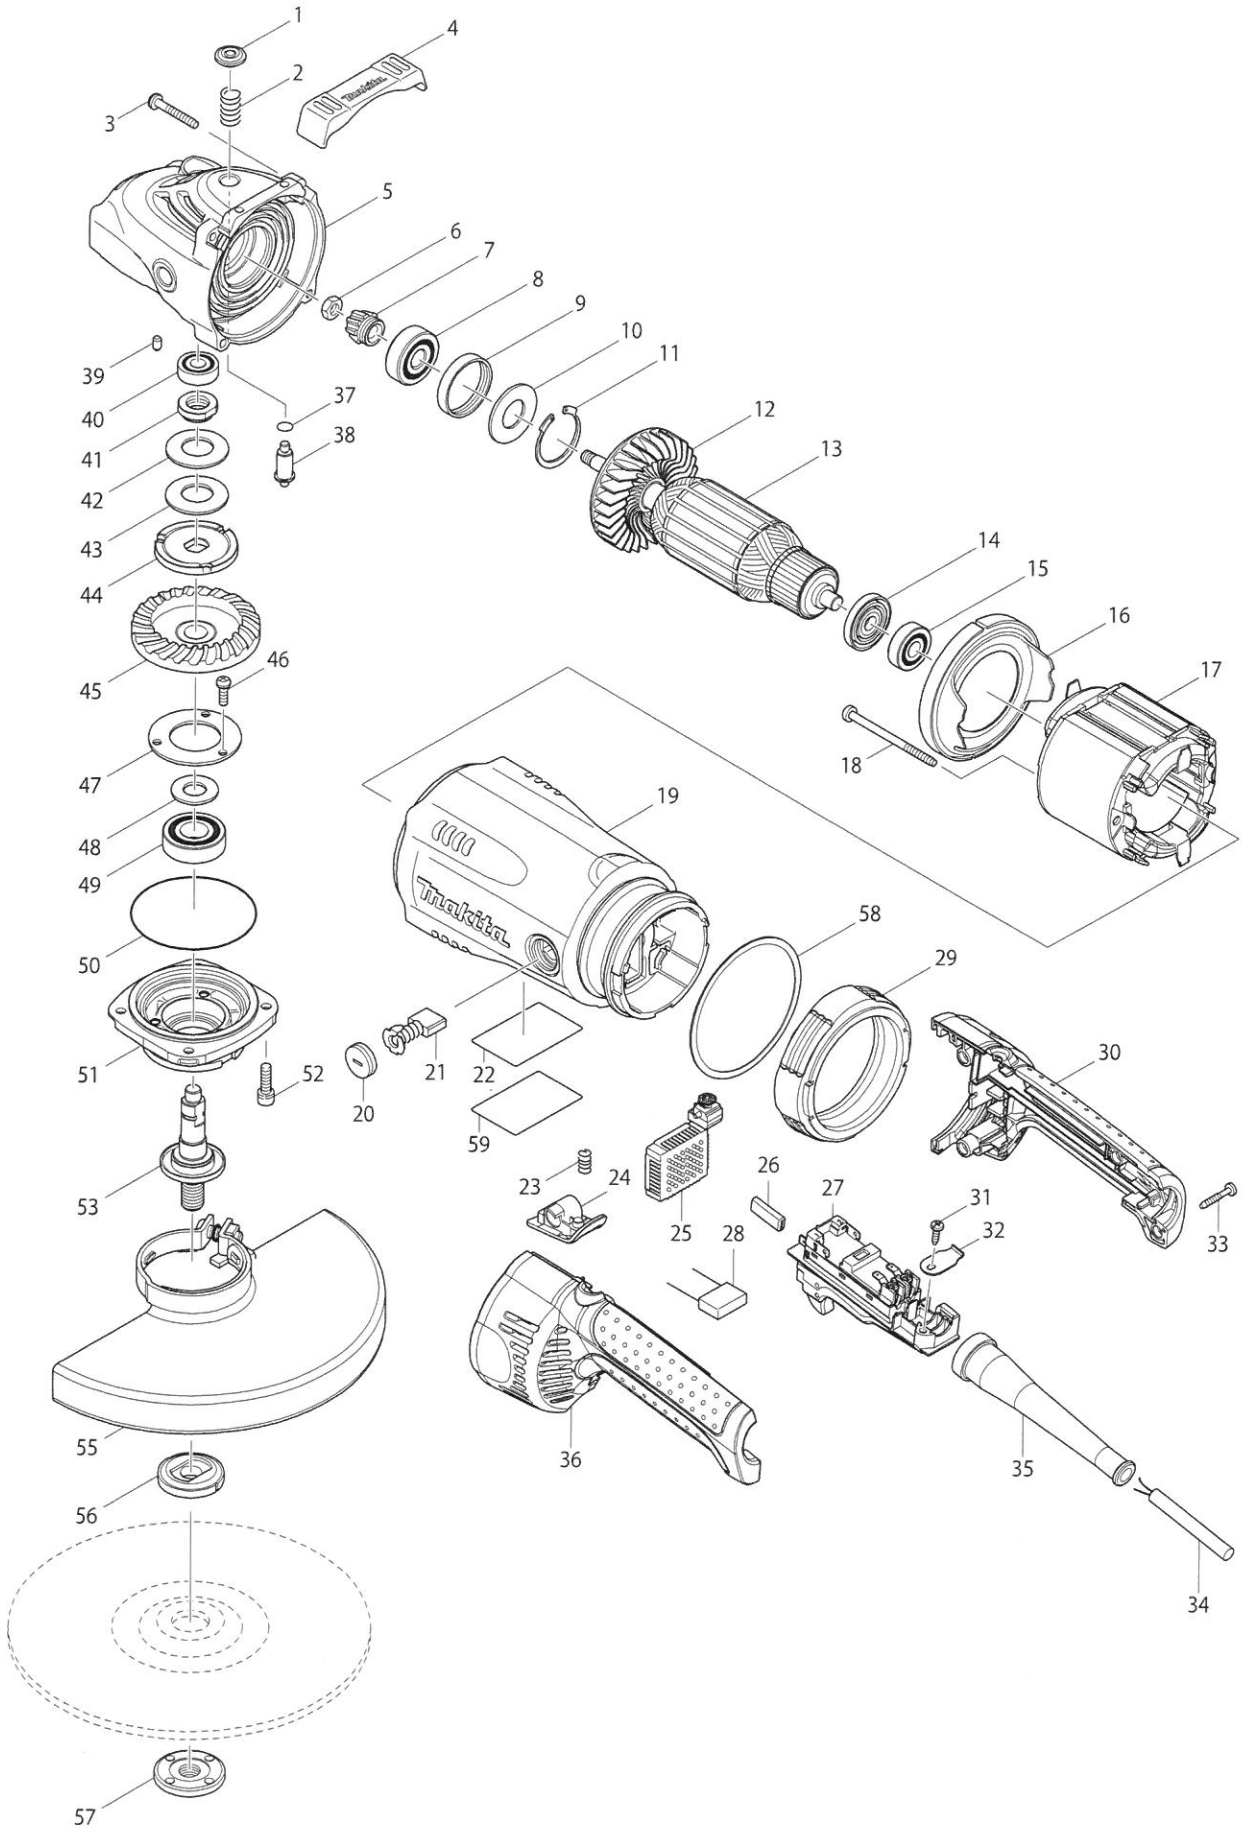

Modelnummer GA9040R 230MM ANGLE GRINDER

Modelnummer GA9040R 230MM ANGLE GRINDER

Artikel	Reserve delsnr	Beskrivelse	I/C	Qty	N/O	Opt. 1	Opt. 2	Note
001	419133-4	KUNSTSTOFKAPPE (GA9020SF)		1				
002	233292-8	TRYKFJEDER 12 (9069S)		1				
003	266012-5	TAPPING SCREW 5X35		4				
004	419144-9	GUMMIKAPPE		1				
005	154685-5	GEARHUS (GA9020SF)		1	*			
C10	262118-7	FELT RING 18		1	*			
005-1	142754-4	GEAR HOUSING COMPLETE	<	1				
C10	262118-7	FELT RING 18		1				
006	252194-9	SEKSKANTMØTRIK M8 (GA9020SF)		1				
007	227490-4	KEGLEHJUL 12 (GA9020SF)		1				
008	211132-0	BALL BEARING 6301DDW		1				
009	262085-6	RUBBER RING 38		1				
010	267299-2	SKIVE 20 (GA9020SF)		1				
011	962211-4	LÅSERING R-42		1				
012	240081-4	FAN 80		1				
013	517833-1	ANKER		1				
D10		INC. 12,14,15						
014	681630-2	INSULATION WASHER		1				
015	211087-9	KUGLELEJE		1				
016	419135-0	FELDAFDÆKNING (GA9020SF)		1				
017	526223-7	FIELD ASSEMBLY 220-240V		1				
C10	654197-3	FJEDERRING (GA7010C)		2				
C20	654502-4	FORBINDER		2				
018	266059-9	TAPPING SCREW 5X75		2				
019	154786-9	MOTORHUS (GA9020SF)		1				
C10	643712-8	BRUSH HOLDER		2				
020	643700-5	KULDÆKSEL (HM1800)		2				
021	191957-7	KULSÆT CB-204		1				
022	867542-5	GA9040R NAME PLATE		1				
023	233375-4	TRYKFJEDER 7 (GA7020SF)		1				
024	451630-4	LOCK BUTTON		1				
025	631946-5	CONTROLLER		1				
026	686036-9	RECEPTACLE SLEEVE		2				
027	650107-8	AFBRYDER TG08-2300-013		1				
028	645088-9	KONDENSATOR		1				
029	421936-4	VIBRATIONSDÆMPER (GA9020SF)		1				
030	188845-7	HANDLE SET		1				
C10	423350-0	SPONGE SHEET		1				
D10		INC. 36						
031	266192-7	SKRUE M4X14 (HR4010C)		1				
032	687169-3	STRAIN RELIEF		1				
033	265999-8	TAPPING SCREW 4X25		4				
034	695107-1	POWER SUPPLY CORD 1.5-2-2.5		1				
035	682560-0	BESKYTTELSESKNÆKLED 10		1				
036	188845-7	HANDLE SET		1				
C10	423350-0	SPONGE SHEET		1				
D10		INC. 30						
037	213062-1	O-RING 9 (BSR730)		1				