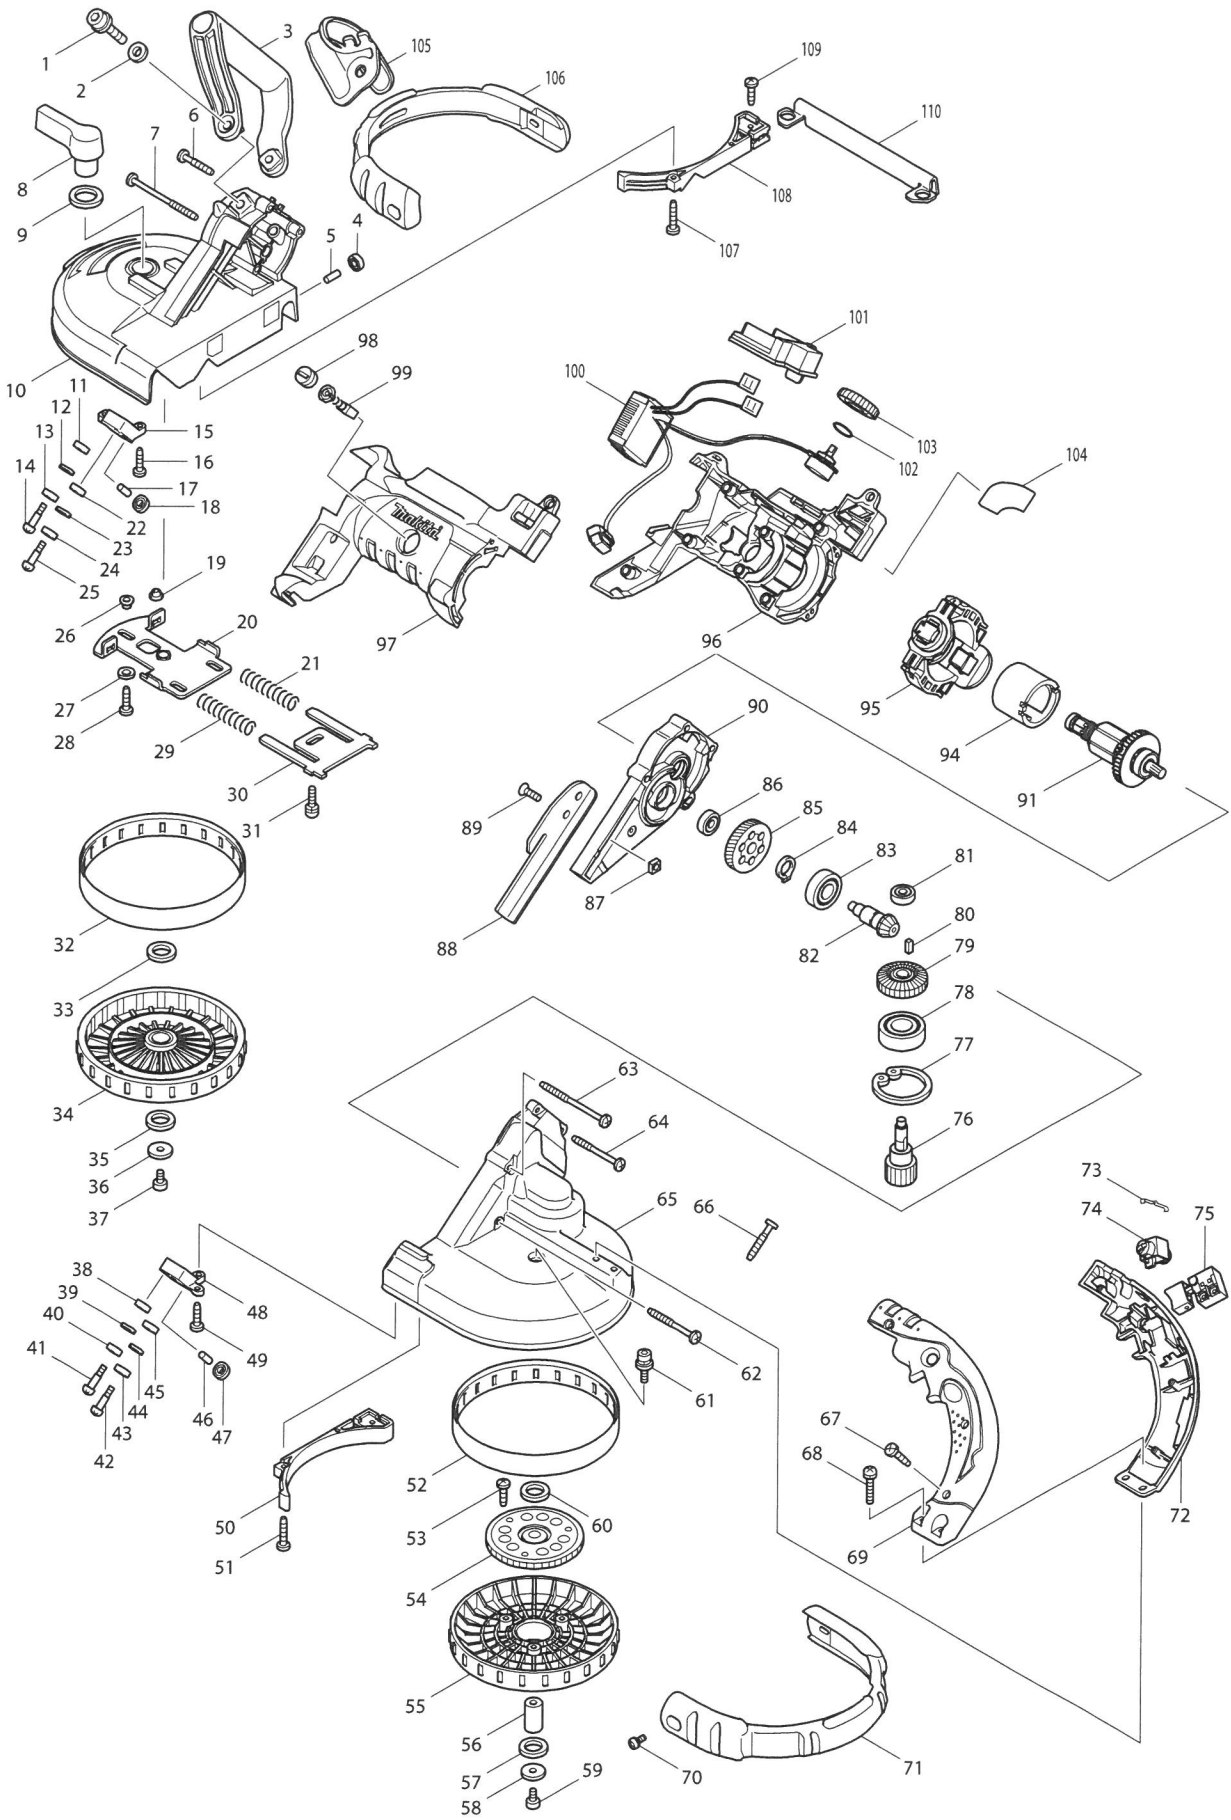

Modelnummer DPB180 CORDLESS PORTABLE BAND SAW

Modelnummer DPB180 CORDLESS PORTABLE BAND SAW

Artikel	Reservedelnsnr	Beskrivelse	I/C	Qty	N/O	Opt. 1	Opt. 2	Note
001	922456-6	HEX. SOCKET HEAD BOLT M8X35		2				
002	941202-8	SKIVE 8		2				
003	273525-9	GRIP		1				
004B	210033-9	KUGLELEJE 629DW (2107F)		1	*			
004C	210033-9	KUGLELEJE 629DW (2107F)		1	*			
004-1B	143517-1	BLADE GUIDE COMPLETE	S	1				
004-1C	143517-1	BLADE GUIDE COMPLETE	S	1				
004-1D	143517-1	BLADE GUIDE COMPLETE		1				
005B	256033-5	PIN 6		1	*			
005C	256033-5	PIN 6		1	*			
005-1B	268225-4	PIN 5	S	1				
005-1C	268225-4	PIN 5	S	1				
005-1D	268225-4	PIN 5		1				
006	265999-8	TAPPING SCREW 4X25		2				
007	266147-2	TAPPING SCREW 4X55		2				
008	272223-2	LEVER 60		1				
009	267041-1	FLAT WASHER 20		1				
010	158703-1	FRONT WHEEL COVER COMPLETE		1				
C10	816212-3	INDICATIONAL LABEL		1				
011	210033-9	KUGLELEJE 629DW (2107F)		1				
012	941152-7	SKIVE 6 (LF1000)		1				
013	210033-9	KUGLELEJE 629DW (2107F)		1				
014	251337-0	+ PAN HEAD SCREW M5		1				
015	317824-0	UPPER HOLDER		1				
016	266034-5	SKRUE 4x16		2				
017	256033-5	PIN 6		1				
018	210033-9	KUGLELEJE 629DW (2107F)		1				
019	343494-9	SLEEVE 5		1				
020	163276-1	SLIDE PLATE		1				
021	231449-5	COMPRESSION SPRING 11		1				
022	210033-9	KUGLELEJE 629DW (2107F)		1				
023	941152-7	SKIVE 6 (LF1000)		1				
024	210033-9	KUGLELEJE 629DW (2107F)		1				
025	251337-0	+ PAN HEAD SCREW M5		1				
026	343494-9	SLEEVE 5		3				
027	941051-3	UNDERLAGSSKIVE 4 (CL100DZ)		3				
028	266034-5	SKRUE 4x16		3				
029	231449-5	COMPRESSION SPRING 11		1				
030	343489-2	TENSION PLATE		1				
031	911221-8	SKRUE M5X16		1				
032	421333-4	GUMMIBAND (2106)		1				
033	253749-3	FLAT WASHER 16		1				
034	152325-9	WHEEL COMPLETE		1				
035	253749-3	FLAT WASHER 16		1				
036	253010-8	FLAT WASHER 6		1				
037	922312-0	SKRUE M6X12		1				
038	210033-9	KUGLELEJE 629DW (2107F)		1				
039	941152-7	SKIVE 6 (LF1000)		1				