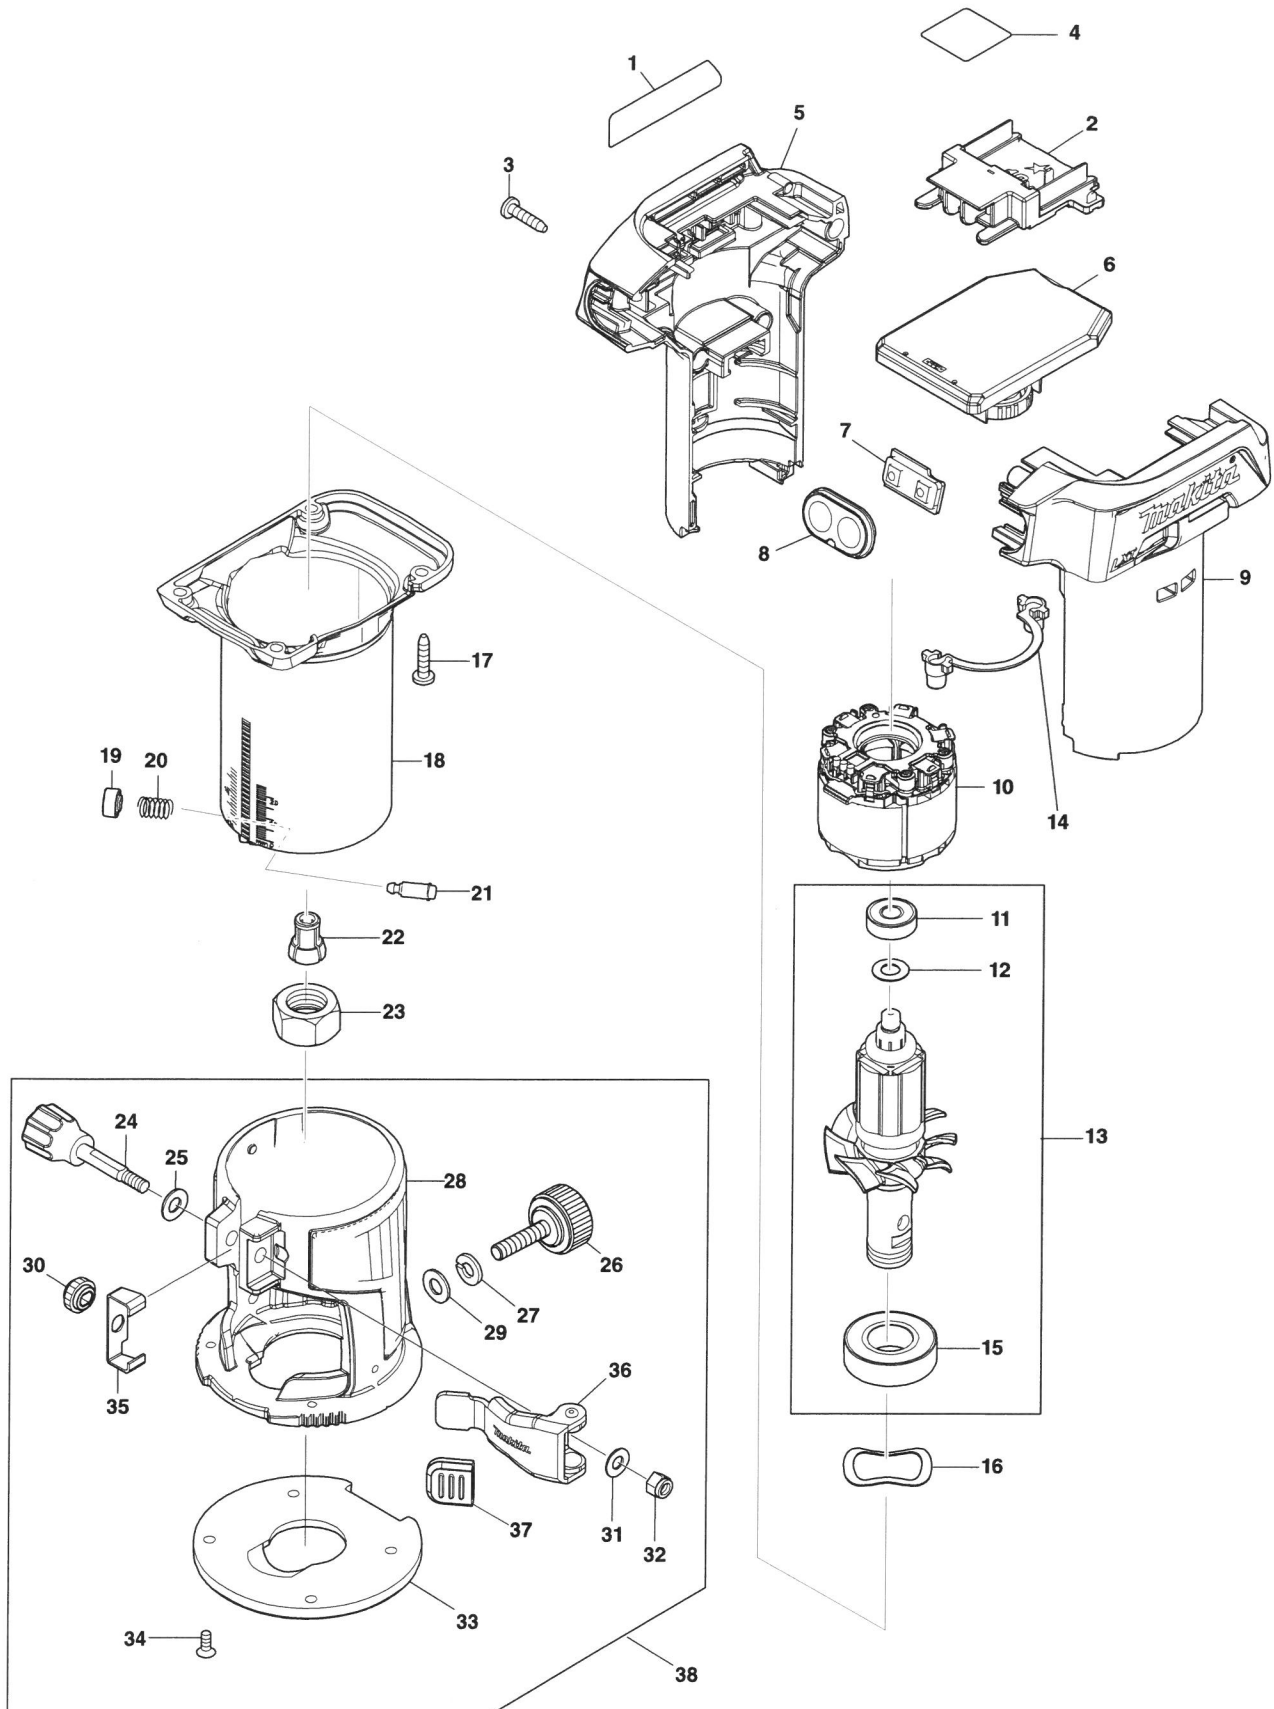

Modelnummer DRT50 CORDLESS TRIMMER

Modelnummer DRT50 CORDLESS TRIMMER

Artikel	Reserve delsnr	Beskrivelse	I/C	Qty	N/O	Opt. 1	Opt. 2	Note
001	853N00-1	DRT50 NAME PLATE		1				
002	643874-2	TERMINAL		1				
003	266326-2	TAPPING SCREW 4X18		4				
004	853N19-0	DRT50 SERIAL NO. LABEL		1				
005	183G76-5	HOUSING SET		1				
C10	263005-3	RUBBER PIN 6		2				
D10		INC. 9						
006	620720-6	CONTROLLER A		1				
007	632K92-3	SWITCH UNIT		1				
008	144662-5	SWITCH PLATE COMPLETE		1				
009	183G76-5	HOUSING SET		1				
C10	263005-3	RUBBER PIN 6		2				
D10		INC. 5						
010	629280-5	STATOR		1				
011	210017-7	BALL BEARING 607DDW		1				
012	253186-1	FLAT WASHER 7		1				
013	519449-8	ROTOR ASSY		1				
D10		INC. 11,12,15						
014	620721-4	LED CIRCUIT		1				
015	210301-0	BALL BEARING 6003DDW		1				
016	253906-3	WAVE WASHER 26		1				
017	266326-2	TAPPING SCREW 4X18		4				
018	144661-7	OUTER HOUSING COMPLETE		1				
019	452468-0	PUSH BUTTON		1				
020	233127-3	COMPRESSION SPRING 7		1				
021	256437-1	PIN 4		1				
022	763636-3	COLLET CONE 6MM		1				
023	763615-1	COLLET NUT		1				
024	265792-0	THUMB SCREW M5X35		1				
025	941151-9	FLAT WASHER 6		1				
026	265763-7	THUMB SCREW M6X25		1				
027	942151-2	SPRING WASHER 6		1				
028	142403-3	TRIMMER BASE COMPLETE		1				
029	941151-9	FLAT WASHER 6		1				
030	227262-7	SPUR GEAR 16		1				
031	941101-4	FLAT WASHER 5		1				
032	252103-8	HEX. LOCK NUT M5-8		1				
033	454842-8	BASE PROTECTOR		1				
034	912112-6	COUNTERSUNK HEAD SCREW M4X10		4				
035	346392-6	CAM PLATE		1				
036	163524-8	LOCK LEVER COMPLETE		1				
037	424396-9	RUBBER CAP		1				
038	196612-6	TRIMMER BASE SET		1				
D10		INC. 24-37						
A01	122965-7	STRAIGHT GUIDE ASSEMBLY		1				
C10	252649-4	THUMB NUT M6		1				
C20	266339-3	CAP SQUARE NECK BOLT M6X20		1				
C30	346382-9	GUIDE PLATE		1				