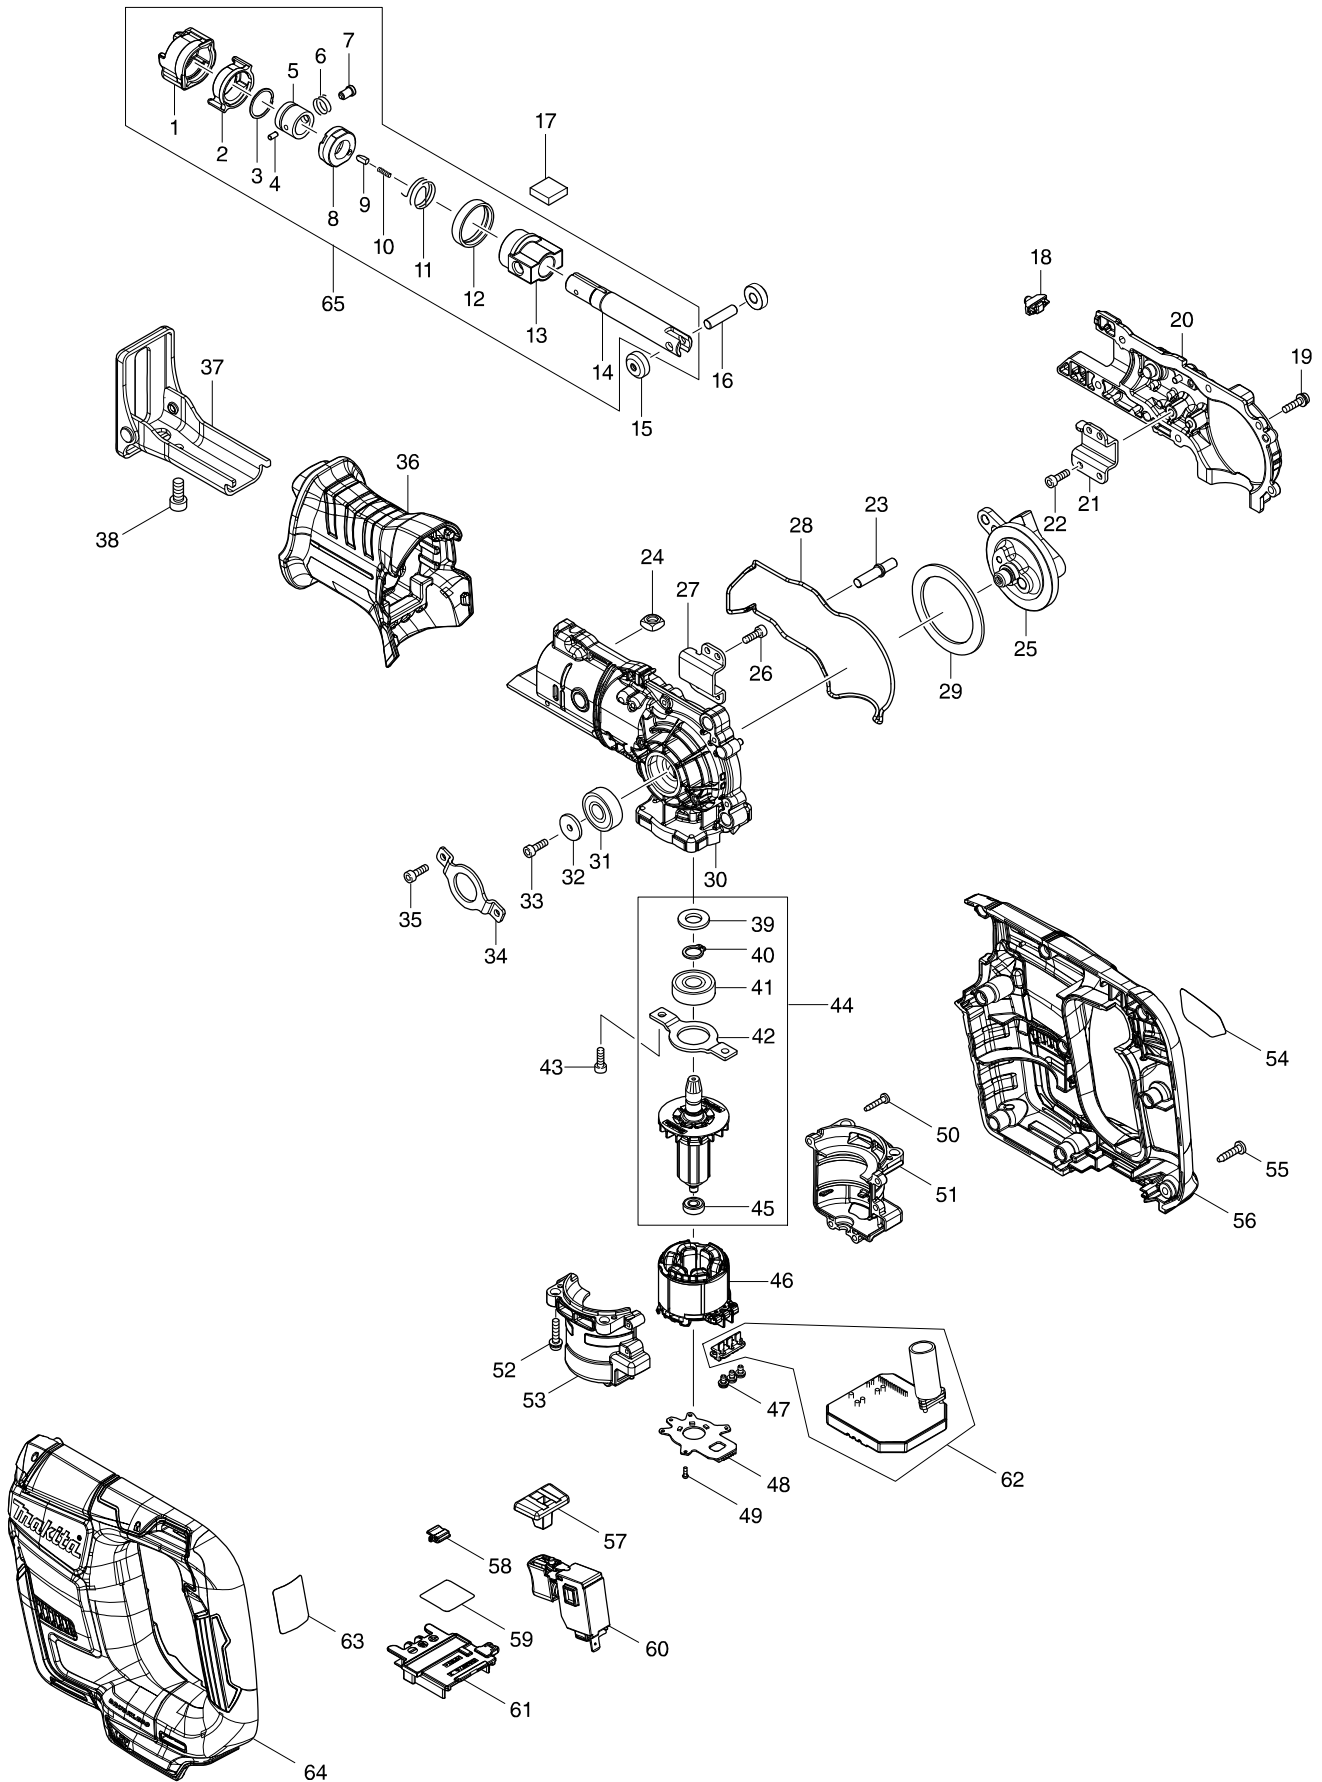

Modelnummer DJR188 CORDLESS RECIPRO SAW

Modelnummer DJR188 CORDLESS RECIPRO SAW

Artikel	Reservevedelsn	Beskrivelse	I/C	Qty	N/O	Opt. 1	Opt. 2	Note
001	422223-4	PROTECTOR		1				
002	310848-5	DRIVING SLEEVE		1				
003	257952-8	RING 18 (SP6000)		1				
004	268094-3	STIFT 3 (BJR240)		1				
005	331720-8	FØRING (BJR181)		1				
006	234381-2	COMPRESSION SPRING 6		1				
007	256569-4	SHOULDER PIN 5		1				
008	458113-5	CONNECTING SLEEVE		1				
009	310859-0	PUSH PIN		1				
010	233025-1	TRYKFJEDER 2 (6702D)		1				
011	233594-2	TORSION SPRING 17		1				
012	424762-0	RUBBER RING		1				
013	144012-4	SLIDER GUIDE COMPLETE		1				
C10	213151-2	TÆTNING 14 (JR3050T)		1				
C20	213174-0	X-RING 14 JR3030		1				
014	161796-9	SLIDER		1				
015	310663-7	ROLLER		2				
016	268341-2	PIN 6		1				
017	424902-0	FELT 16X16		1				
018	620434-7	LED CIRCUIT		1				
019	911128-8	KOMBI-SKRUE M4X16 (HR4000C)		6				
020	144809-1	GEAR HOUSING R COMPLETE		1				
021	347303-4	ROD GUIDE R		1				
022	265353-6	SKRUE M4X12 (4341CT)		2				
023	256567-8	SHOULDER PIN 6-8		1				
024	252157-5	MØTRIK FIRKANTET M6 (2107F)		1				
025	144806-7	GEAR COMPLETE		1				
026	265353-6	SKRUE M4X12 (4341CT)		2				
027	347302-6	ROD GUIDE L		1				
028	422224-2	SEAL RING		1				
029	267336-2	SKIVE (HR4011C)		1				
030	144808-3	GEAR HOUSING L COMPLETE		1				
C10	213445-5	O-RING 26 (GA5030)		1				
031	210059-1	BALL BEARING 6000DDW		1				
032	253400-5	FLAT WASHER 4		1				
033	265353-6	SKRUE M4X12 (4341CT)		1				
034	285031-2	BEARING RETAINER 51		1				
035	265353-6	SKRUE M4X12 (4341CT)		2				
036	422221-8	INSULATION COVER		1				
037	161795-1	SHOE		1				
038	265531-8	SEKSKANTSKRUE M6X14 (JR3060T)		1				
039	422225-0	FELT RING 10		1				
040	961006-2	LÅSERING S-10		1				
041	210059-1	BALL BEARING 6000DDW		1				
042	285032-0	BEARING RETAINER 55		1				
043	265353-6	SKRUE M4X12 (4341CT)		2				
044	519457-9	ROTOR ASSY		1				
D10		INC. 39-42,45						