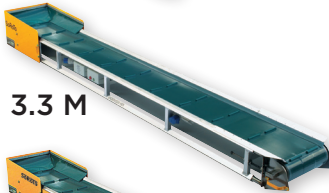

TRANSPORTBÅND

DK-17.07.17

2.0 M

3.3 M

4.5 M

6.0 M

8.0 M

Undervogn (inkl.)
Varenr. BC041
DB-nr. 5197316

"Truck pockets" / 2
stk.Varenr. BC075

Fødekasse
til læsning m/trillebør
Varenr. BC043
DB-nr. 5197313

- Flyt 322 tons om dagen - og spar tid!
- Handy i brug
- Lav vægt
- stor brudstyrke
- Nem at rengøre og vedligeholde
- Leveres med undervogn samt standard fødekasse

SoRoTo's transportbånd er bygget i aluminium og har rustfri glideflade, er meget lette og har samtidig stor brudstyrke. Kan med fordel anvendes på såvel den professionelle som den private byggeplads.

En nødvendighed ved alt transportarbejde af fx byggeaffald, træflis, jord etc.

SoRoTo
HARD WORKING SINCE 1986

HUSK

Uanset valg af model transportbånd
- SoRoTo leverer inkl. undervogn og
standard fødekasse!

Tekniske specifikationer

Transportbånd	2 m	3,3 m	4,5 m	6 m	8 m
Vægt inkl. undervogn	55 kg	78 kg	88 kg	106 kg	139 kg
Længde	2,2 meter	3,3 meter	4,7 meter	6,2 meter	8,1 meter
Max amp	4 Amp	4 Amp	6 Amp	6 Amp	6 Amp
Motor	0,50 kW	0,50 kW	0,50 kW	0,55 kW	0,55 kW
Bredde	48 cm	48 cm	48 cm	48 cm	48 cm
Højde	23 cm	23 cm	23 cm	23 cm	23 cm
Løftehøjde/hældning	30°/45°	30°/45°	30°/45°	30°/45°	30°/45°
Båndhastighed	32 cm/sek	32 cm/sek	32 cm/sek	32 cm/sek	32 cm/sek
Strøm	CEE	CEE	CEE	CEE	CEE
Standardbælte	PVC	PVC	PVC	PVC	PVC