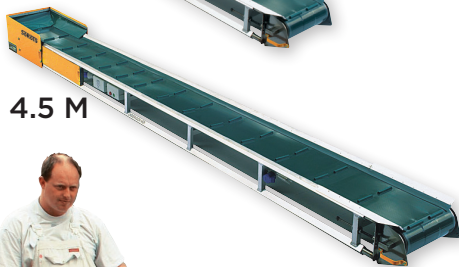

TRANSPORTBÅND

DK-17.07.17

2.0 M

3.3 M

4.5 M

6.0 M

8.0 M

Undervogn (inkl.)
Varenr. BC041
DB-nr. 5197316

"Truck pockets" / 2
stk.Varenr. BC075

Fødekasse
til læsning m/trillebør
Varenr. BC043
DB-nr. 5197313

- Flyt 322 tons om dagen - og spar tid!
- Handy i brug
- Lav vægt
- stor brudstyrke
- Nem at rengøre og vedligeholde
- Leveres med undervogn samt standard fødekasse

SoRoTo's transportbånd er bygget i aluminium og har rustfri glideflade, er meget lette og har samtidig stor brudstyrke. Kan med fordel anvendes på såvel den professionelle som den private byggeplads.

En nødvendighed ved alt transportarbejde af fx byggeaffald, træflis, jord etc.

SoRoTo
HARD WORKING SINCE 1986

HUSK

Uanset valg af model transportbånd
- SoRoTo leverer inkl. undervogn og
standard fødekasse!

Tekniske specifikationer

Transportbånd	2 m	3,3 m	4,5 m	6 m	8 m
Vægt inkl. undervogn	55 kg	78 kg	88 kg	106 kg	139 kg
Længde	2,2 meter	3,3 meter	4,7 meter	6,2 meter	8,1 meter
Max amp	4 Amp	4 Amp	6 Amp	6 Amp	6 Amp
Motor	0,50 kW	0,50 kW	0,50 kW	0,55 kW	0,55 kW
Bredde	48 cm	48 cm	48 cm	48 cm	48 cm
Højde	23 cm	23 cm	23 cm	23 cm	23 cm
Løftehøjde/hældning	30°/45°	30°/45°	30°/45°	30°/45°	30°/45°
Båndhastighed	32 cm/sek	32 cm/sek	32 cm/sek	32 cm/sek	32 cm/sek
Strøm	CEE	CEE	CEE	CEE	CEE
Standardbælte	PVC	PVC	PVC	PVC	PVC