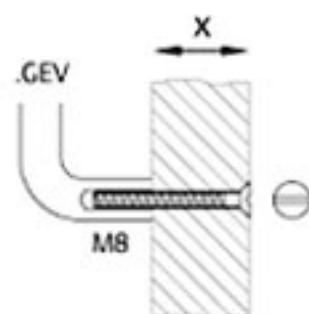

## Monteringsbolt.

Randi-line.

Til hanke i Ø 14, 16 og 19mm. Til enkelt montage.

Leveres i sæt af 2 stk. rustfri bolte og skiver.

Beslaco Nummer	Diameter	Dørtykkelse	kode
4730-5010	M8	10-22	53002/MA
4730-5012	M8	23-30	53002/MB
4730-5014	M8	31-42	53002/MC
4730-5016	M8	43-54	53002/MD
4730-5018	M8	55-64	53002/ME

## Gevindskrue.

Randi-line.

Til hanke i Ø 14, 16 og 19mm. Til enkelt montage.

Leveres i sæt af 2 stk. rustfri bolte og skiver.

Beslaco Nummer	Diameter	Dørtykkelse	kode
4730-5030	M8	10-22	53002/MA
4730-5032	M8	23-30	53002/MB
4730-5034	M8	31-42	53002/MC
4730-5036	M8	43-54	53002/MD
4730-5038	M8	55-64	53002/ME