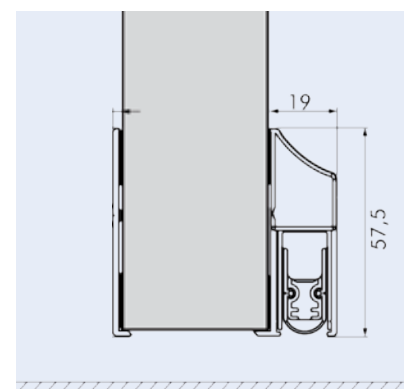

Elegance Kasette

til automatisk dørtætningsliste for udenpå liggende montering

Elegance Kasette

Aluminiums profil til udenpå liggende montering af dørtætningslister. Kan fx. anvendes hvor der er høje krav til lyd-isolering og hvor der derfor ikke må gøres indgreb i døren. Herudover kan den anvendes på glasdøre hvor der ønskes en automatisk dørtætningsliste.

Tekniske specifikationer

Materiale	Eloxeret aluminium
Montering	Skruer eller lim
Varenummer	42253163
Passer til	EllenMatic Soundproof, EllenMatic Uni-Proof, EllenMatic Brush
Standard længde	Kasette 1000 mm