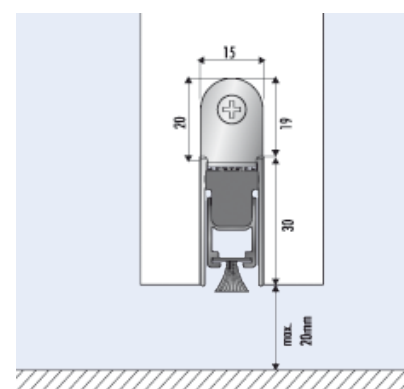

Anvendelse:

Til at fræse op i døren på både indvendige og udvendige døre. Kan også anvendes udenpå liggende (max 1 mtr.) - dette kræver at der benyttes en kassette til listen. varenr. 4225-3163

Fordele ved Ellen Matic Brusich

Tekniske specifikationer	
Materiale	Aluminium
Udfræsning	15 x 30 mm
Tætning	Blød velour børste
Max luft	20 mm
Funktion	Ensidet, på hængselsiden
Justering	Manuelt justerbar trykknop
Tilladte afkortning	Standard længder maksimalt 150 mm
Montage	Hængende plader
Min længde	300 mm
Max længde	1600 mm
Standard længde	628, 728, 828, 928, 1028, 1128 en 1228 mm