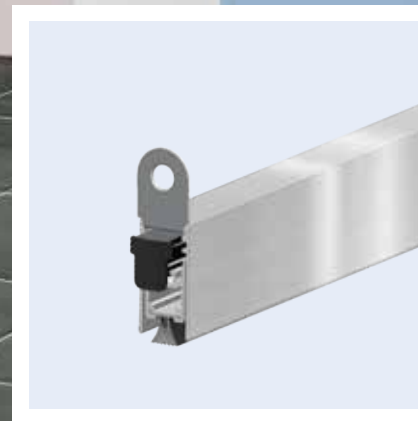

EllenMatic Brush

Automatisk dørtætningsliste med børster

EllenMatic Brush

Ellen Matic Brush er en automatisk dørtætningsliste med bløde velour børster. Listen er nem at montere og velegnet til alle typer gulve.

Anvendelse:

Til at fræse op i døren på både indvendige og udvendige døre. Kan også anvendes udenpå liggende (max 1 mtr.) - dette kræver at der benyttes en kassette til listen. varenr. 4225-3163

Fordele ved Ellen Matic Brusich

- Listen er testet til at kunne åbne/lukke 1.000.000 gange.
- Presknap med stor kontaktflade og derfor ingen brug af modtagerplade i karmen
- Kan benyttes ved helt op til 20mm luft under døren
- Nem justering uden brug af værktøj
- Automatisk tilpasning ved ujævne gulve
- "No Break" funktion gør at de interne komponenter springer tilbage hvis der fx. ligger et kabel under døren.
- Kan nemt afkortes
- 5 års garanti.

Tekniske specifikationer	
Materiale	Aluminium
Udfræsning	15 x 30 mm
Tætning	Blød velour børste
Max luft	20 mm
Funktion	Ensidet, på hængselsiden
Justering	Manuelt justerbar trykknop
Tilladte afkortning	Standard længder maksimalt 150 mm
Montage	Hængende plader
Min længde	300 mm
Max længde	1600 mm
Standard længde	628, 728, 828, 928, 1028, 1128 en 1228 mm