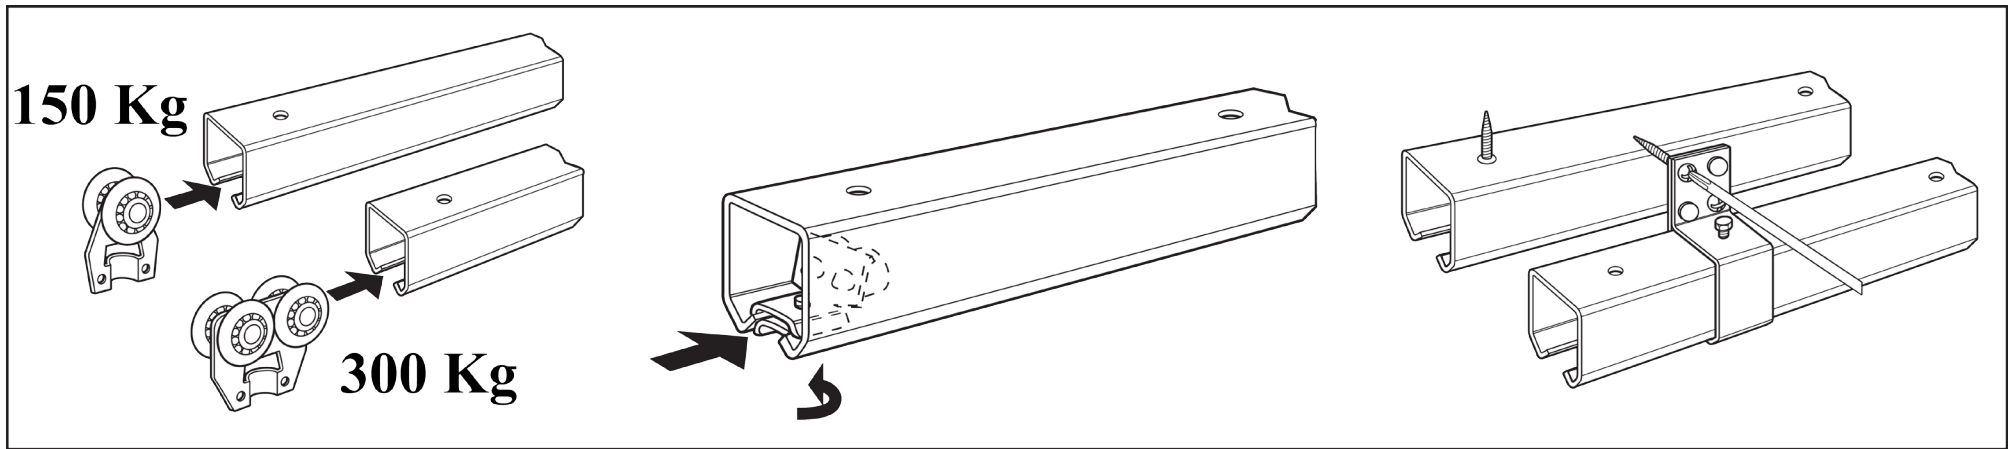

Skydeports beslag

150 Kg / 300 Kg

150 Kg

300 Kg

Kg 150

Bundstyr monteret under døren med bundskinne i gulvet.

Kg 300