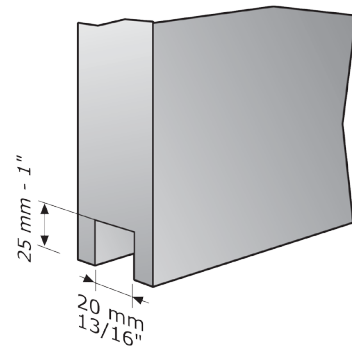

Skydeports beslag

150 Kg / 300 Kg

150 Kg

300 Kg

Kg 150

Bundstyr monteret under døren med bundskinne i gulvet.

Kg 300