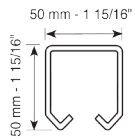

Skydeports beslag

150 Kg / 300 Kg

150 Kg

300 Kg

Kg 150

Bundstyr monteret under døren med bundskinne i gulvet.

Kg 300