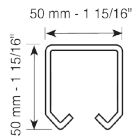

Skydeports beslag

150 Kg / 300 Kg

150 Kg

300 Kg

Kg 150

Bundstyr monteret under døren med bundskinne i gulvet.

Kg 300