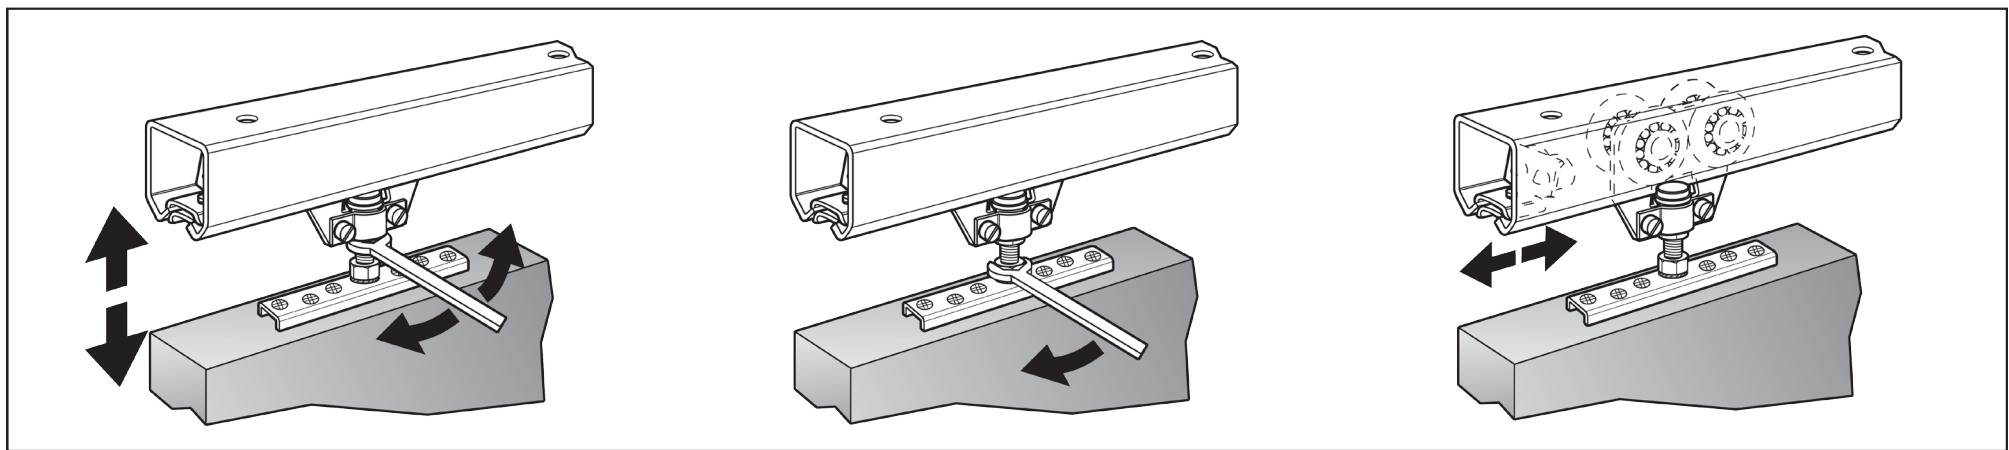

Skydeports beslag

150 Kg / 300 Kg

150 Kg

300 Kg

Kg 150

Bundstyr monteret under døren med bundskinne i gulvet.

Kg 300