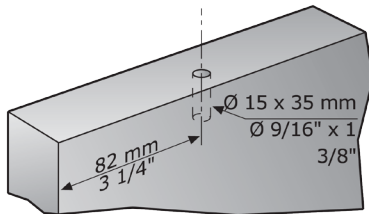

Skydeports beslag

150 Kg / 300 Kg

150 Kg

300 Kg

Kg 150

Bundstyr monteret under døren med bundskinne i gulvet.

Kg 300