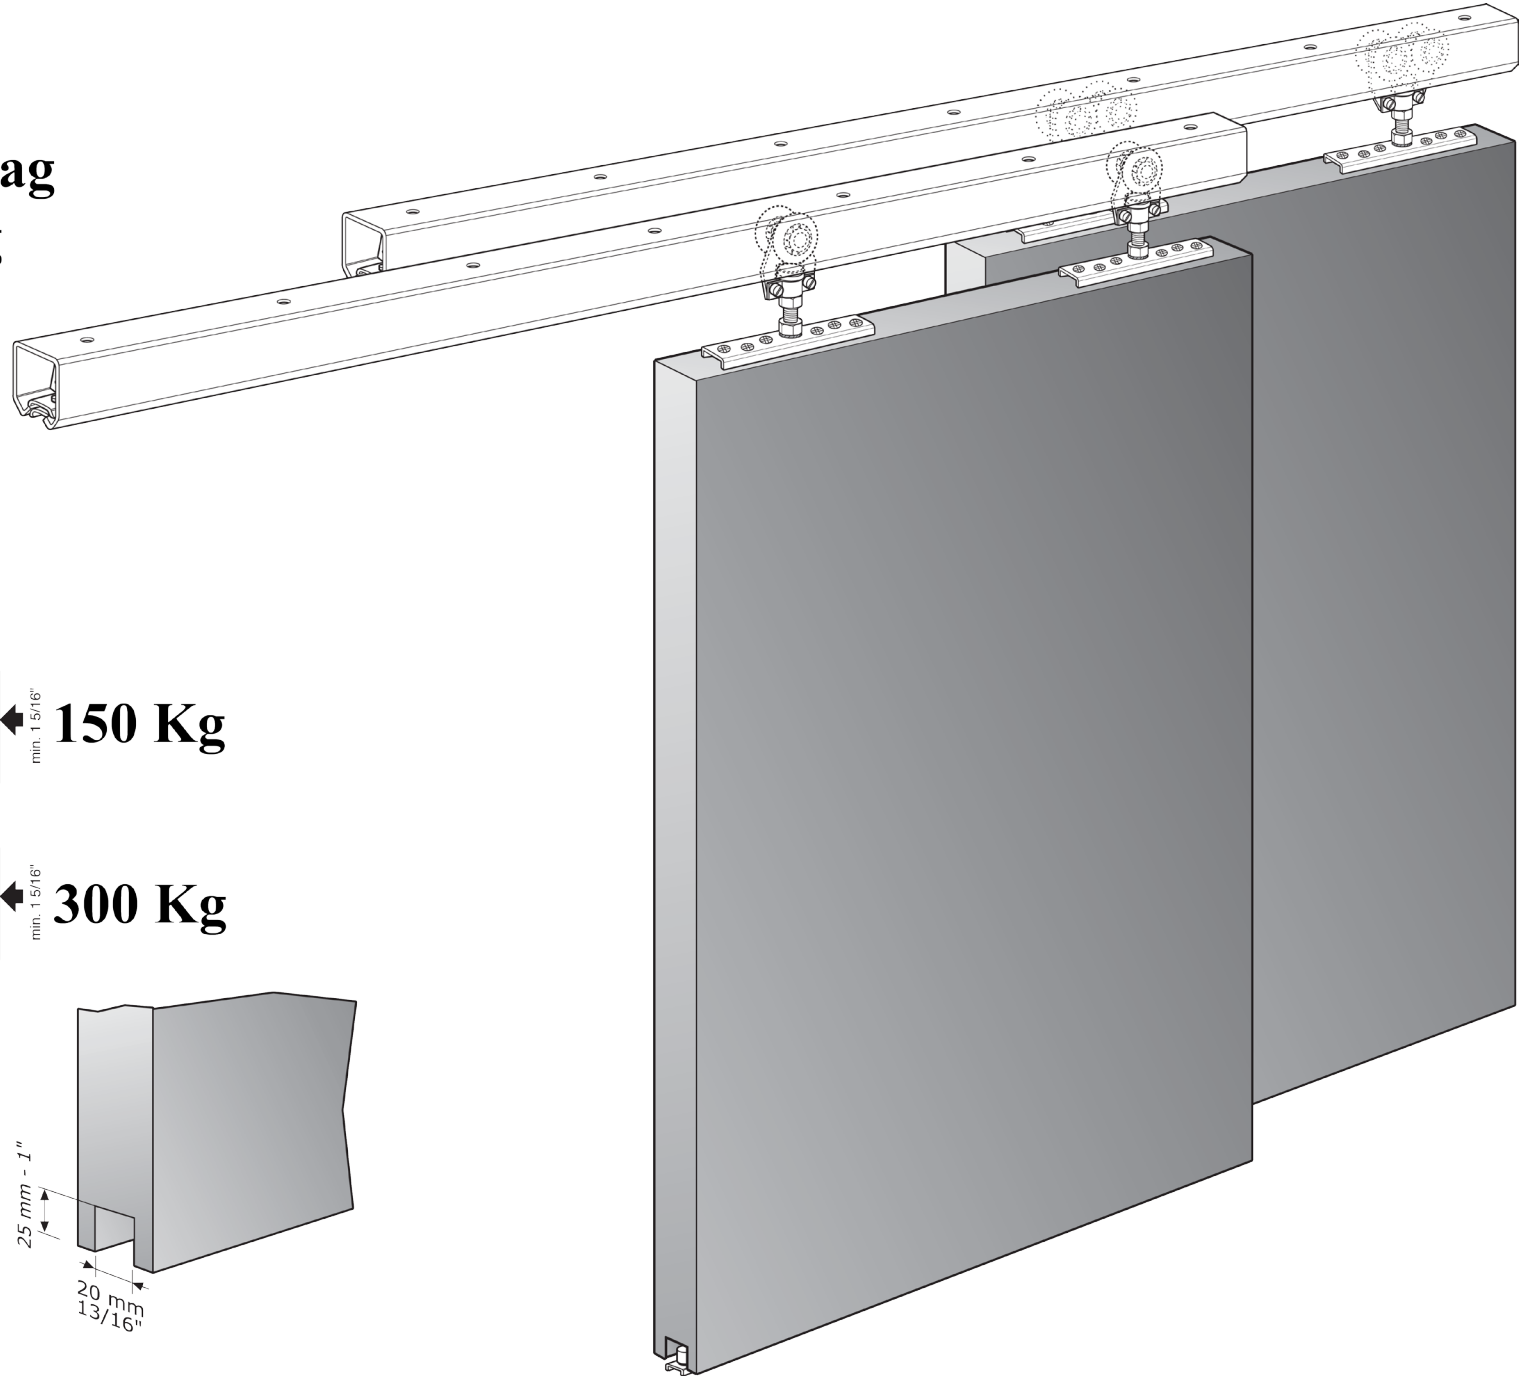

Skydeports beslag

150 Kg / 300 Kg

150 Kg

300 Kg

Kg 150

Bundstyr monteret under døren med bundskinne i gulvet.

Kg 300