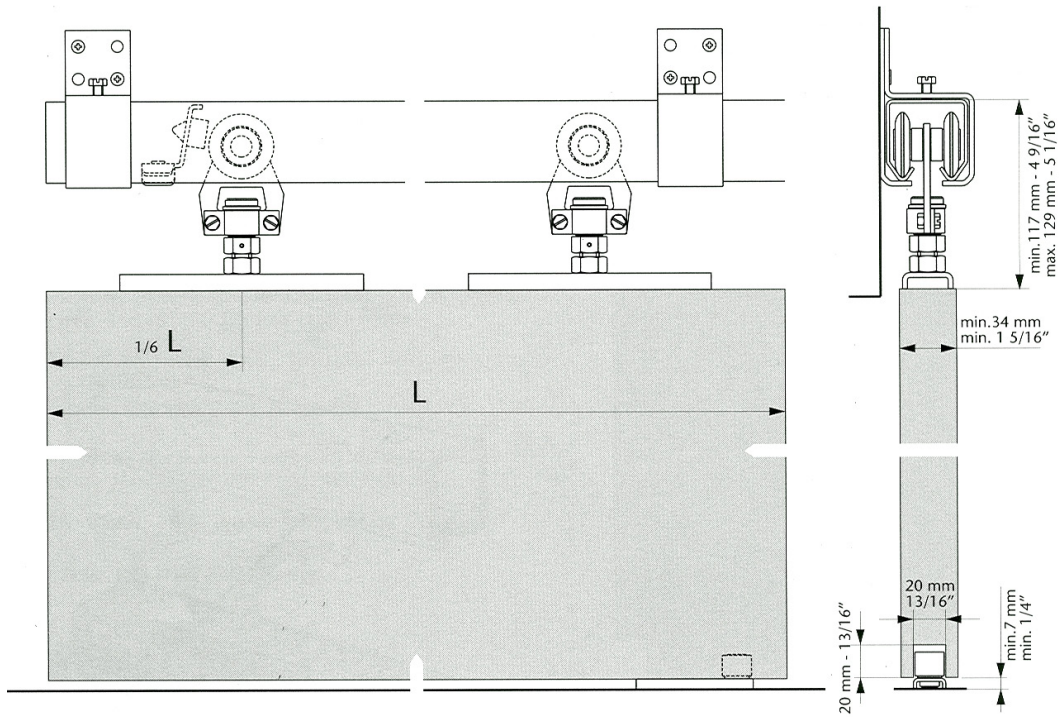

Skydeports beslag

150 Kg / 300 Kg

150 Kg

300 Kg

Kg 150

Bundstyr monteret under døren med bundskinne i gulvet.

Kg 300