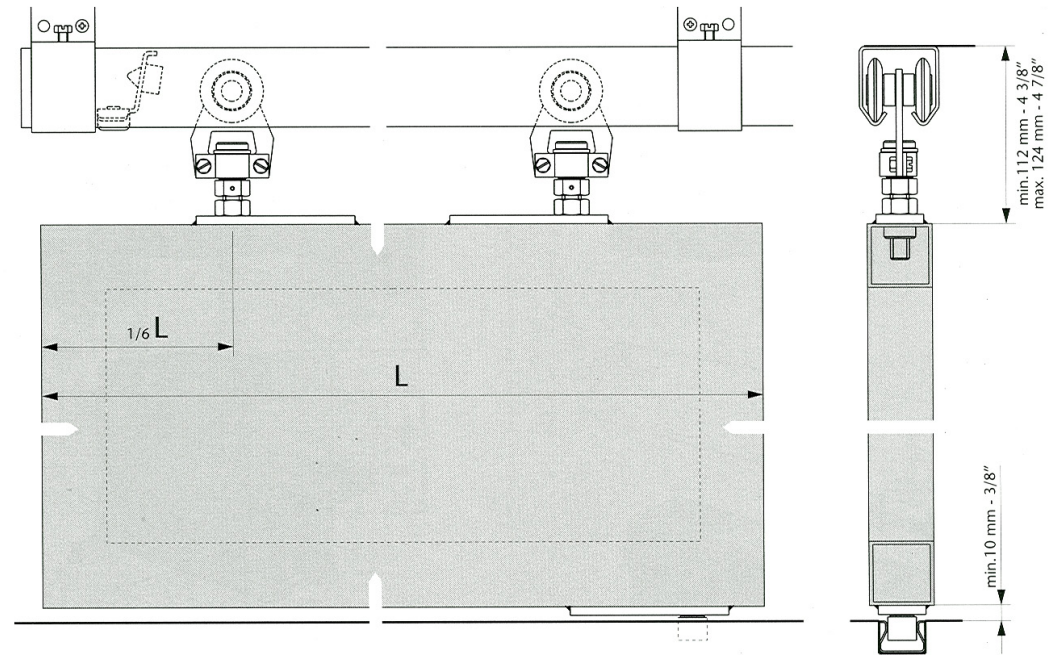

Skydeports beslag

150 Kg / 300 Kg

150 Kg

300 Kg

Kg 150

Bundstyr monteret under døren med bundskinne i gulvet.

Kg 300