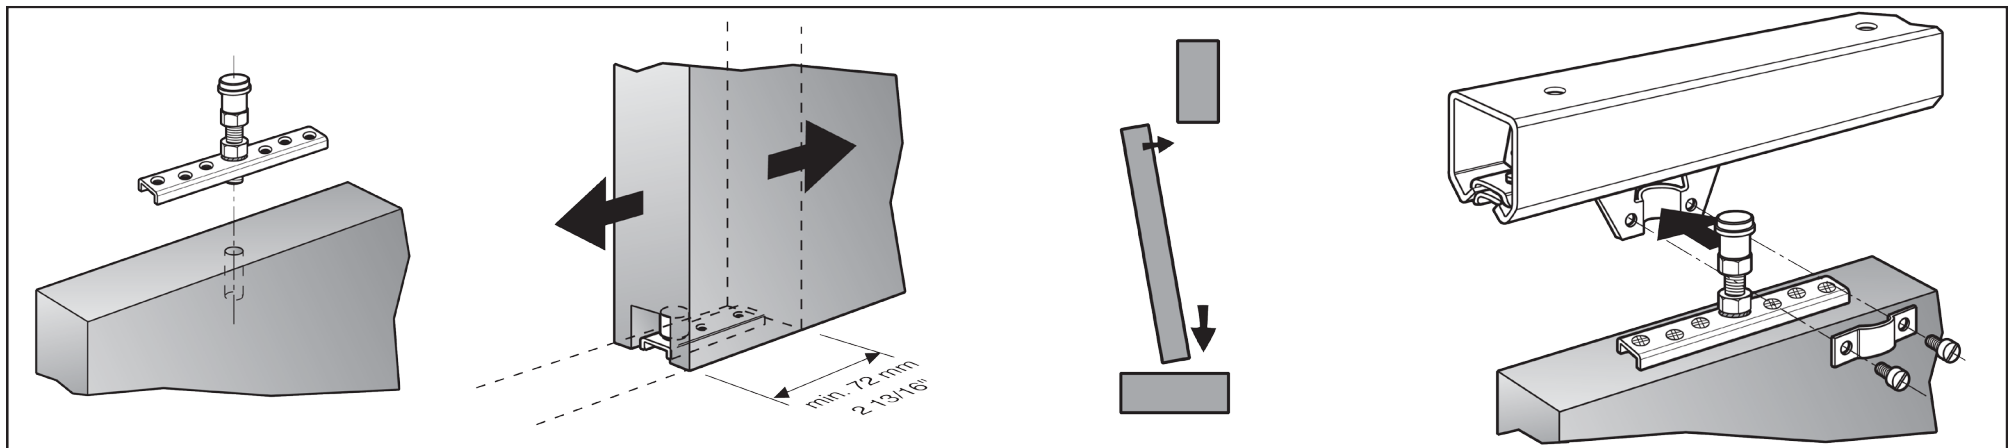

Skydeports beslag

150 Kg / 300 Kg

150 Kg

300 Kg

Kg 150

Bundstyr monteret under døren med bundskinne i gulvet.

Kg 300