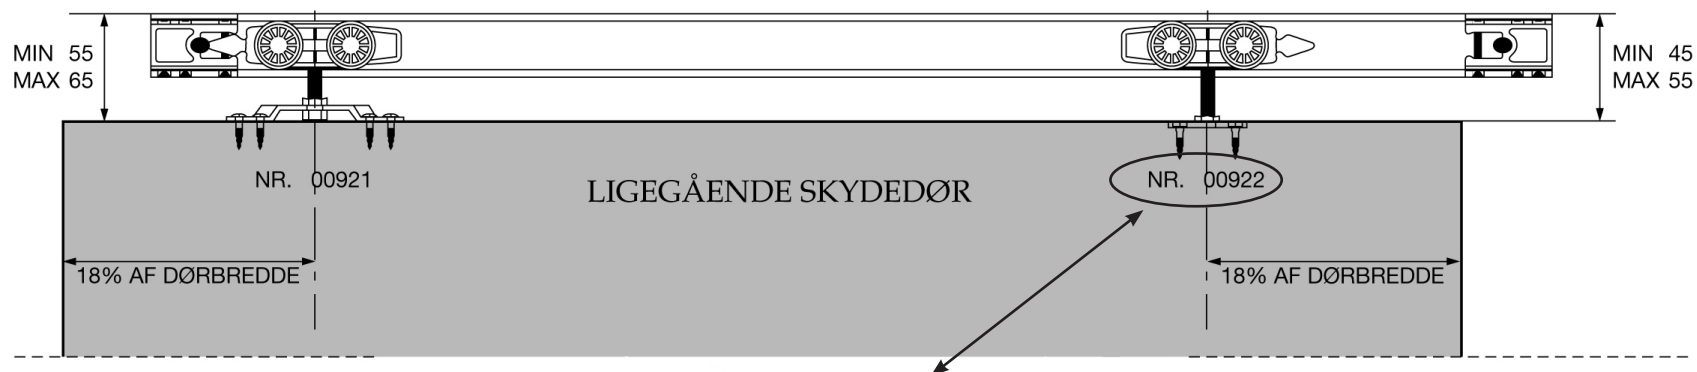

## Skydedørs beslag

### 60 / 110 Kg

Indbygningsmål til lav indbygning :  
Afstand overkant skinne til overkant dør : 50 mm +/- 5 mm