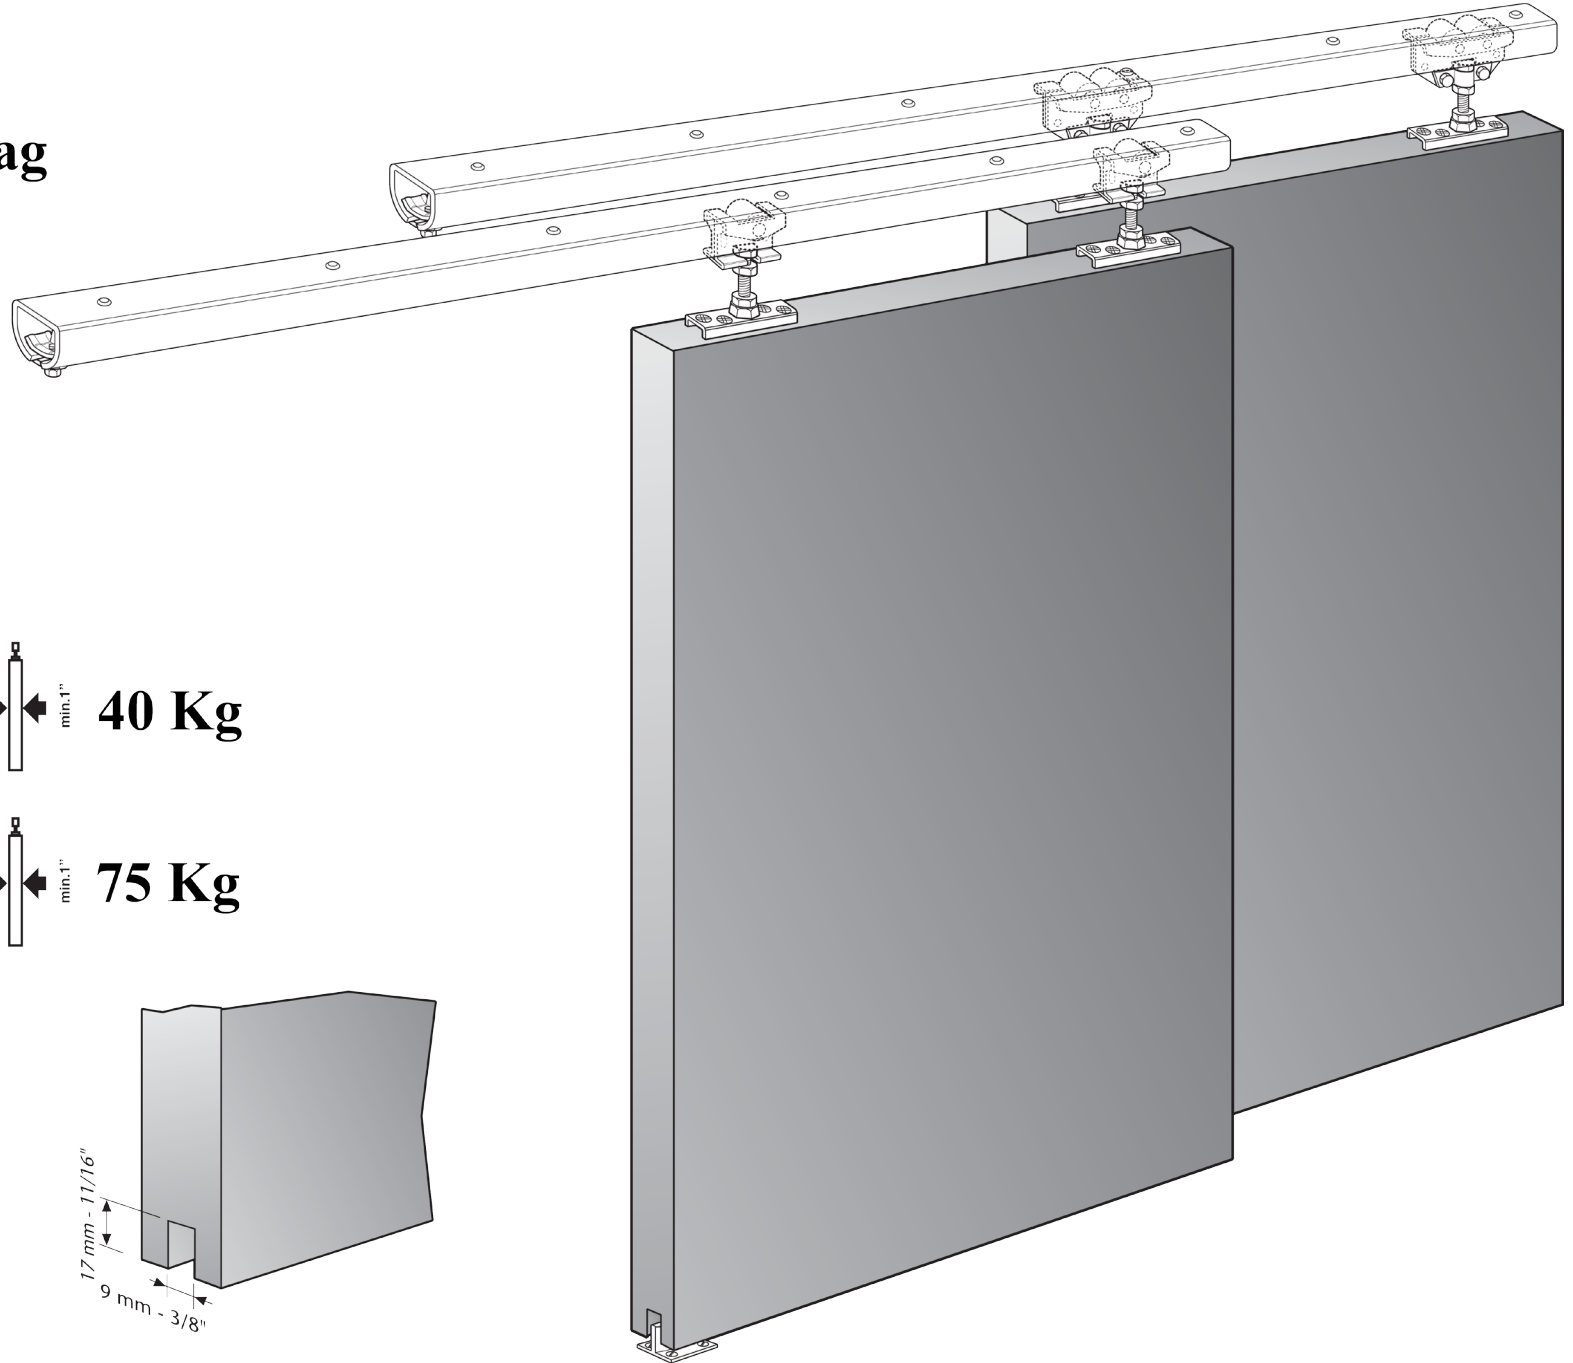

SVALK

Skydedørs beslag

40 Kg / 75 Kg

40 Kg

75 Kg