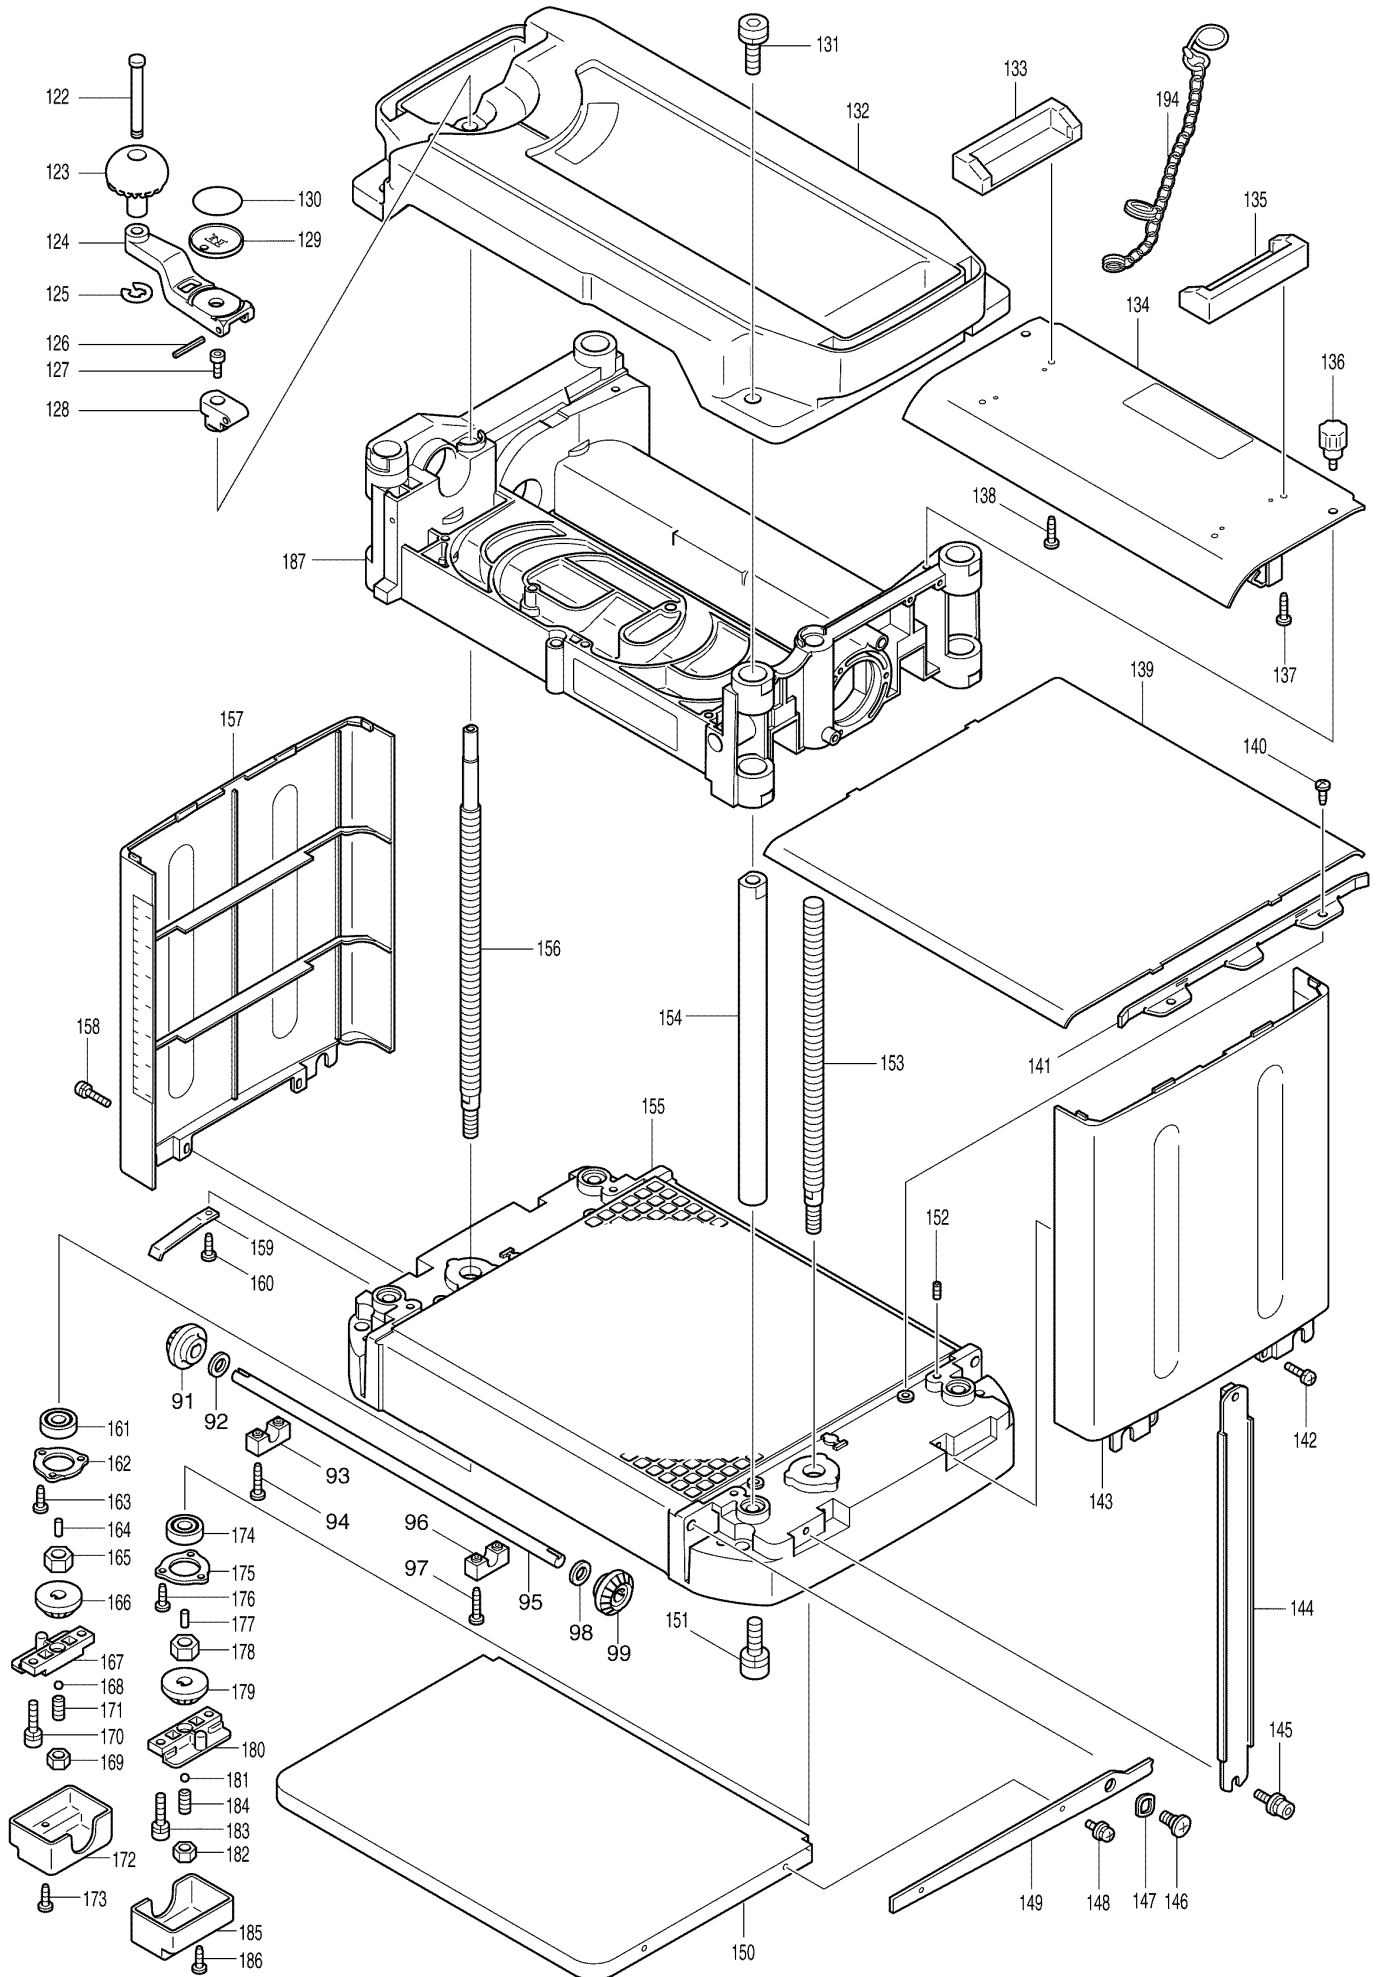

Nr.	Reservedelsnr.	Navn
91	226786-0	KEGELRAD 15
92	253828-7	SKIVE 10
93	417034-0	GLEITLAGERSCHALE
94	266040-0	SKRUE CT 4X25
95	323926-2	WELLE
96	417034-0	GLEITLAGERSCHALE
97	266040-0	SKRUE CT 4X25
98	253828-7	SKIVE 10
99	226786-0	KEGELRAD 15
122	256688-6	STIFT 8 (2012NB)
123	271296-2	KNOB 45 (2012NB)
124	272028-0	HEBEL 160
125	961012-7	STOPRING E-6
126	951122-8	FJEDERSTIFT 4-28
127	266086-6	SKRUE M5X16###(911225-0)
128	317760-0	KUPPLUNGSSTUECK
129	417032-4	DÆKSEL (2012NB)
130	816358-5	SKALA (2012NB)
131	266240-2	SEKSKANTSKRUE M10x25
132	153779-3	TOP COVER COMPLETE
133	417036-6	HALTER F.BOX
134	165379-7	SPANABHUEHRUNG
135	417036-6	HALTER F.BOX
136	265716-6	SKRUE M 5x10 (3901)
137	265995-6	BLIKSKRUE 4x18###(266326-2)
138	265995-6	BLIKSKRUE 4x18###(266326-2)
139	344816-6	BORDPLADE (2012NB)
140	266026-4	SKRUE M4x12 (5703R)
141	344819-0	GUIDE PLATE
142	911128-8	KOMBI-SKRUE M4X16 (HR4000C)
143	417040-5	SEITENDECKEL
144	344820-5	SEITENVERSTREBUNG
145	922323-5	SEKSKANTSKRUE M6X16 (2012NB)
146	251217-0	BINDING
147	253932-2	SPINDELSKRUE 10 (3600B)
148	911108-4	SKRUE M4X8###(265171-2)
149	344818-2	TRAGARM
150	344817-4	KLAPPTISCHE
151	266240-2	SEKSKANTSKRUE M10x25
152	266213-5	SKRUE M5x12
153	323925-4	GEVINDSTANG L
154	331562-0	AFSTANDSRØR
155	317763-4	GRUNDPLADE (2012NB)
156	323924-6	GEVINDSTANG R
157	151886-6	SEITENDECKEL MIT SKALA
158	911128-8	KOMBI-SKRUE M4X16 (HR4000C)
159	232195-3	BLADFJEDER
160	266026-4	SKRUE M4x12 (5703R)