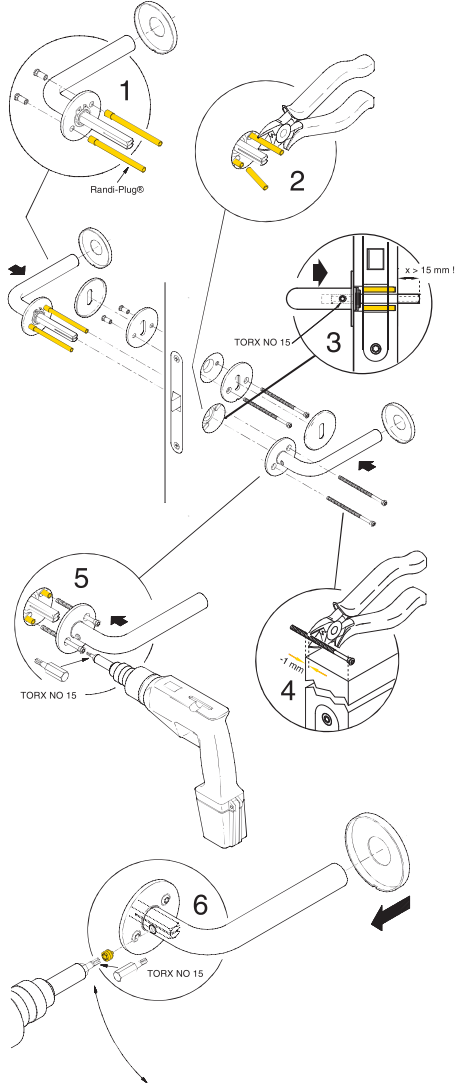

Montage

Montage

Montage