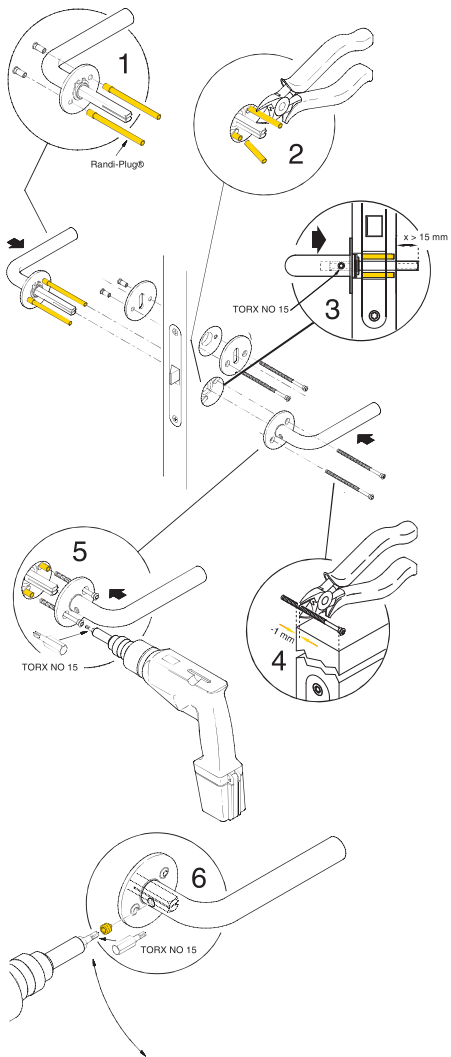

Montage

Montage

Montage