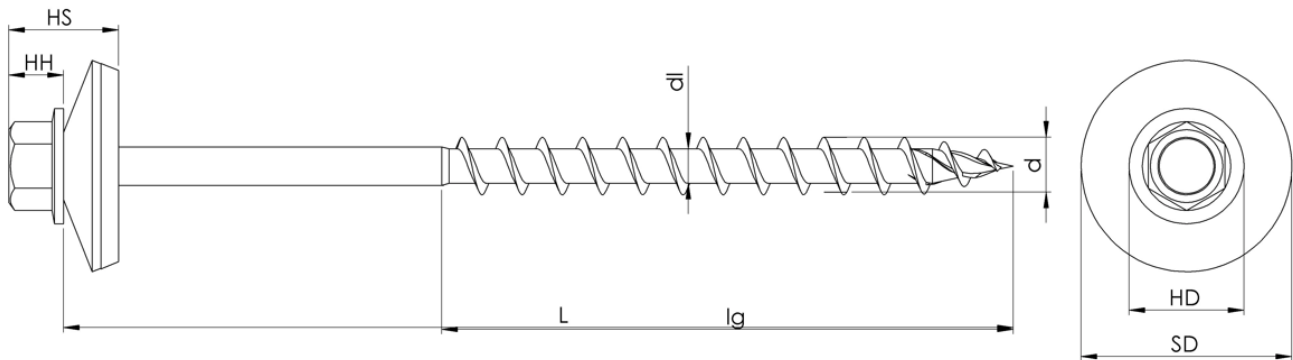

# Eternitskrue med påmonteret skive Outdoor

**NKT**  
FASTENERS

Dimensionsgrænser: D: 6,0 mm  
L: 100 mm  
Top: 8 mm  
Materiale: Iht.: ASTM A510  
Overfladebehandling: Outdoor: C4  
1 - 2 - 3  
Anvendelsesklasse:

## Sortimentsoversigt

Nominal diameter d [mm]	Længde L [mm]	Gevind- længde lg [mm]	Farve	Top (mm)	Kerne- diameter dl [mm]	Hoved-diameter HD/SD [mm]	Hoved højde HH/HS [mm]	Antal	ITW nr.	DB nr.
6,0	100	60	GRÅ	8 mm	3,6	Ø12/Ø 22	6/ 12	400	154200	2425459
6,0	100	60	SORT RAL 9005	8 mm	3,6	Ø12/Ø 22	6/12	400	154201	2425460