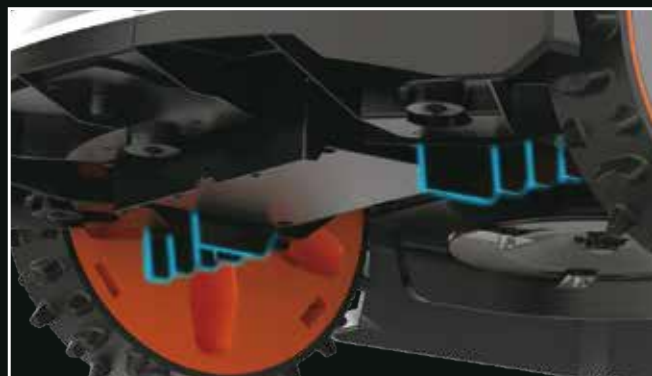

Græskam til udrettelse af græsset inden klipning.