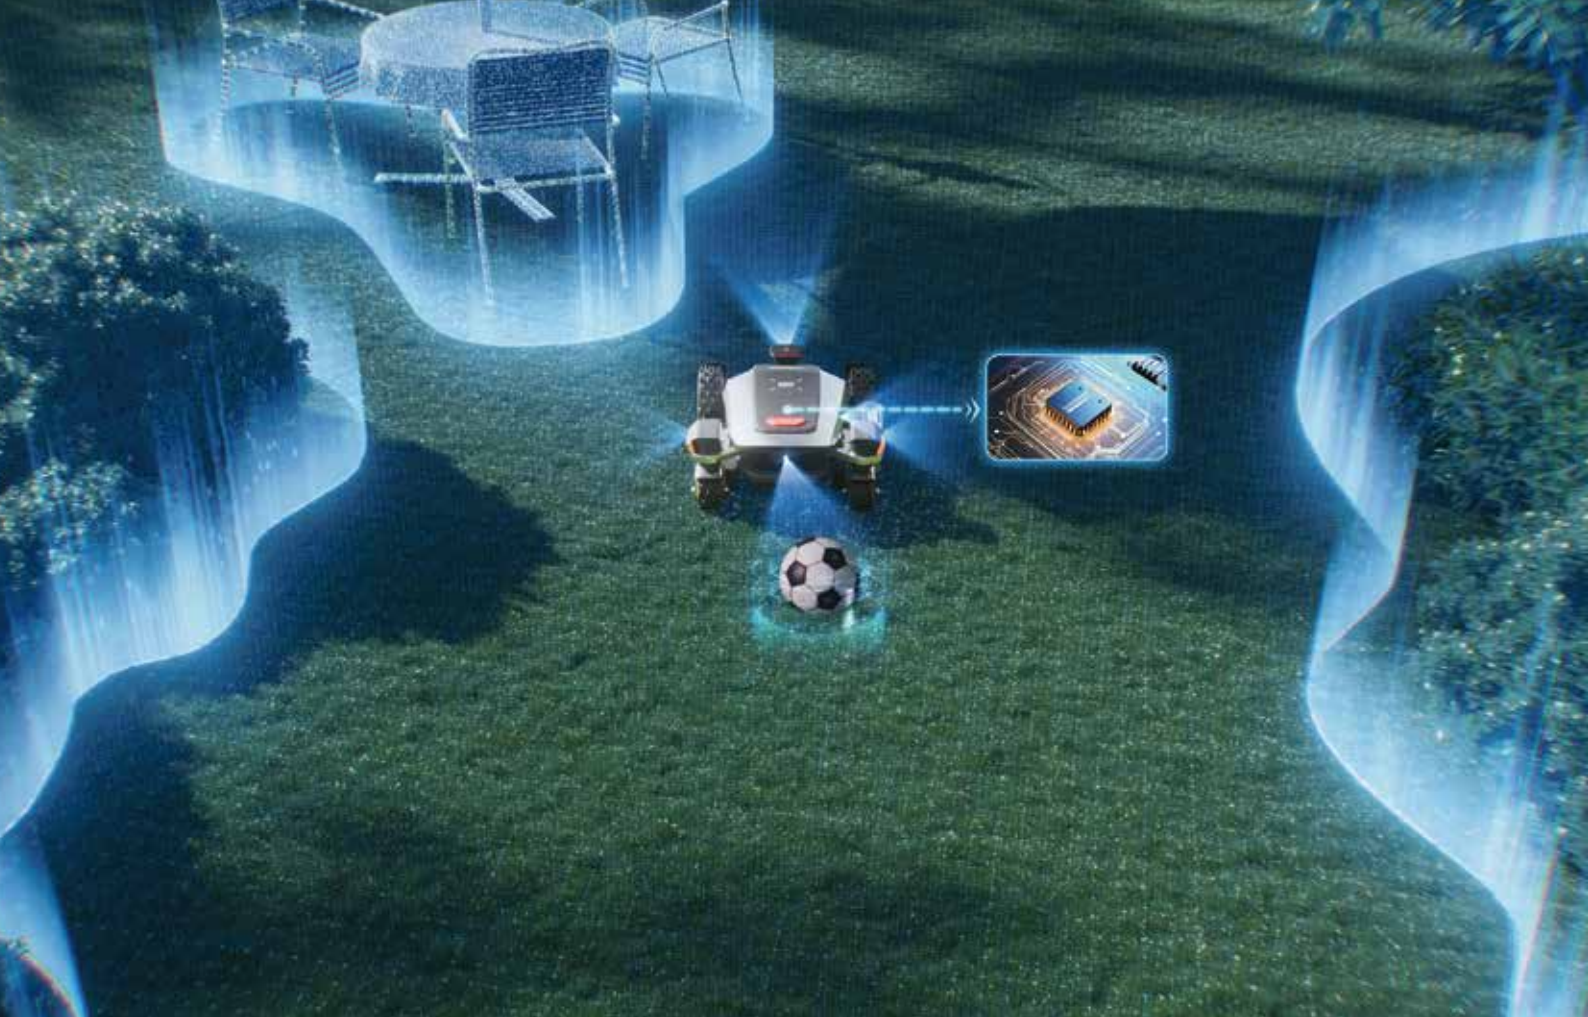

Ser tydeligere.

Undgår mere præcist.

Bliver tættere på kanter.

Forbedret computerkraft til dybdekameraet giver skarpere syn, smartere undgåelse af forhindringer, perfekt kantstyring og en fejlfri klippet plæne hver gang.

Dyrevenlig døgnet rundt

Oplev gnidningsfri klipning med vores **360°** teknologi til forhindringsundgåelse; selv i tusmørke. Vores infrarøde system sikrer en dyrevenlig navigation, der spotter selv **skjulte dyr**.