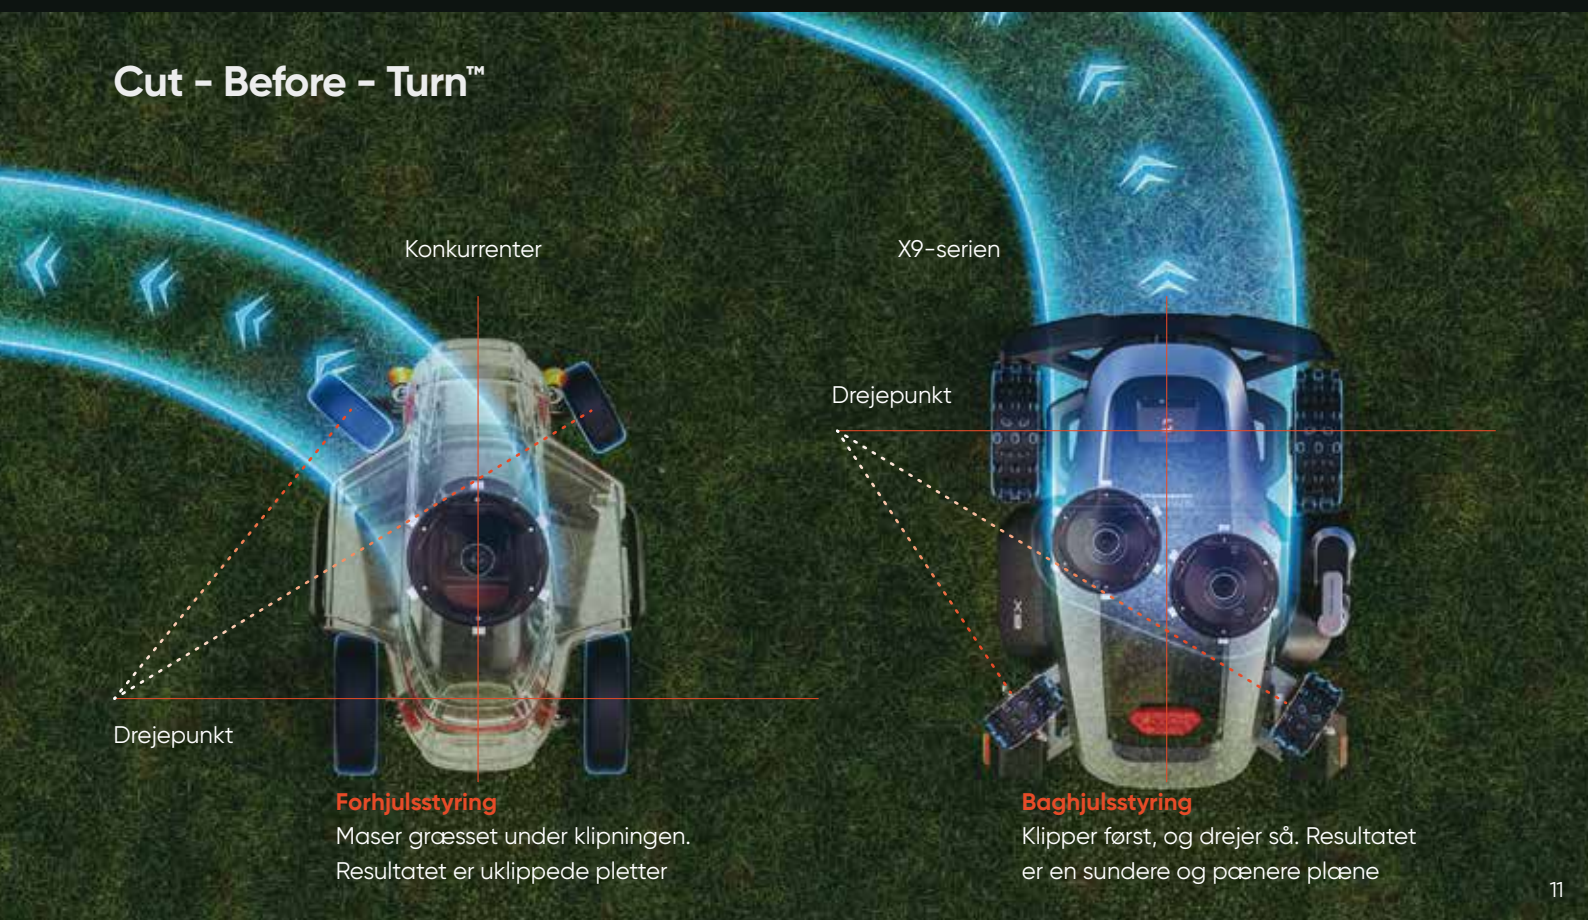

Ekstraordinære klatreevner er enestående

Perfekt lige tværklip – selv på de stejleste skråninger

Cut - Before - Turn™

Konkurrenter

X9-serien

Drejepunkt

Drejepunkt

Forhjulsstyring