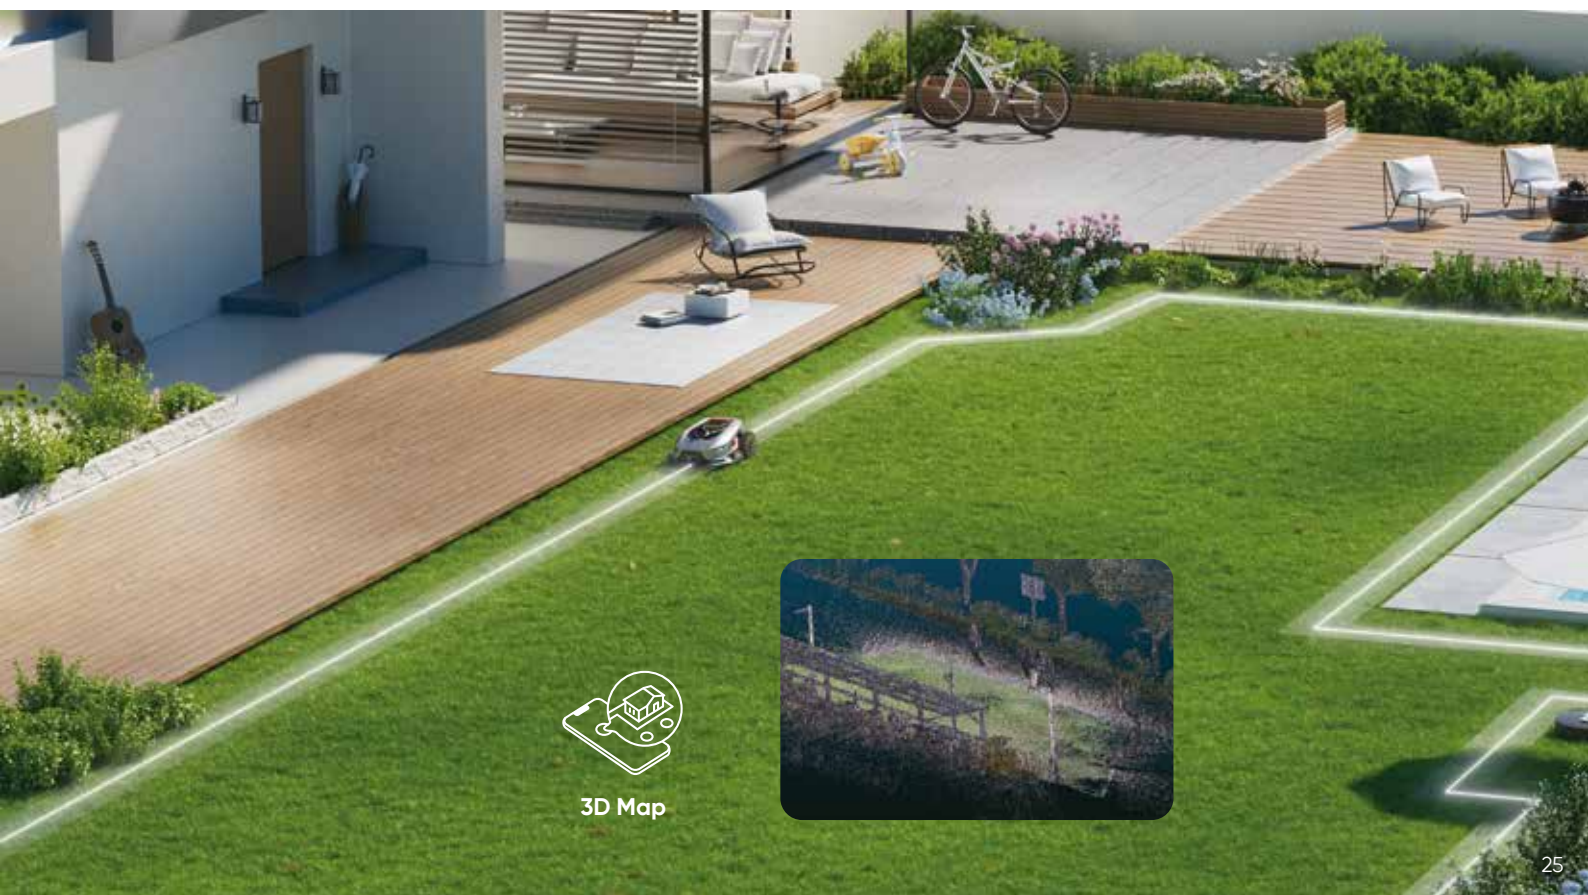

1+1 > 2 : Kraften fra LidarAI™ 3D Fusion Sensing-systemet

- Supplerende udsyn
- Arbejd **dag og nat**
- Uovertruffen tilpasning

Om natten

- Flydende forhindringsundvigelse: trampolin, ballon...
- Fast forhindringsundvigelse: stole...
- Dynamisk forhindringsundvigelse: kæledyr, mennesker...

Om dagen

Drop & Go

Intet kabel, ingen antenne.
Hurtigstart

AI-baseret automatisk kortlægning af plænen

Sig farvel til besværet med installation af antenne og opsætning af afgrænsninger. X4 kan begynde at klippe straks efter, at den er placeret på din plæne.

Den kan hurtigt oprette **virtuelle grænser** og opnå meget effektiv, fuldautomatisk plænekortlægning – og opbygger et **detaljeret 3D-kort** af din plæne i realtid.

3D Map

Standard tyverisikringsmodul (4G & GPS)