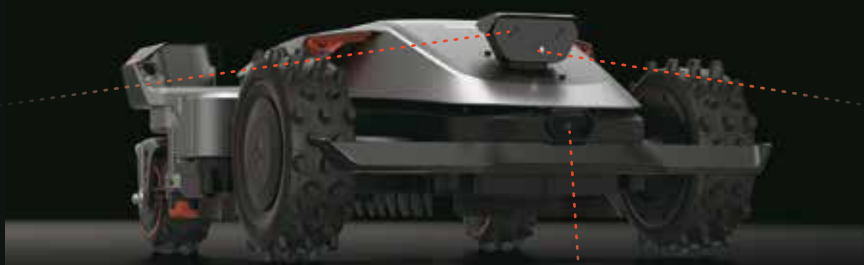

10 TOPS Chip

4G modul standard

- Intet kabel, ingen antenne
- Mere nøjagtig centimeterpræcis positionering
- Enestående ydeevne i alt terræn

360° OmniSight™ Fuldt overblikssystem

Omkranset af **8** kameraer.

Dag- og nattesyn giver **24 timers** syn og forståelse af omgivelserne.

Binokulært kamera
→ Dagsyn

iToF kamera
→ Nattesyn

Infrarød
→ Termisk syn

dToF *2
→ Beregnet til
langdistance måling

ToFView sidekamera
(iToF+RGBD)
→ Til undgåelse
af forhindringer
ved kantklipping