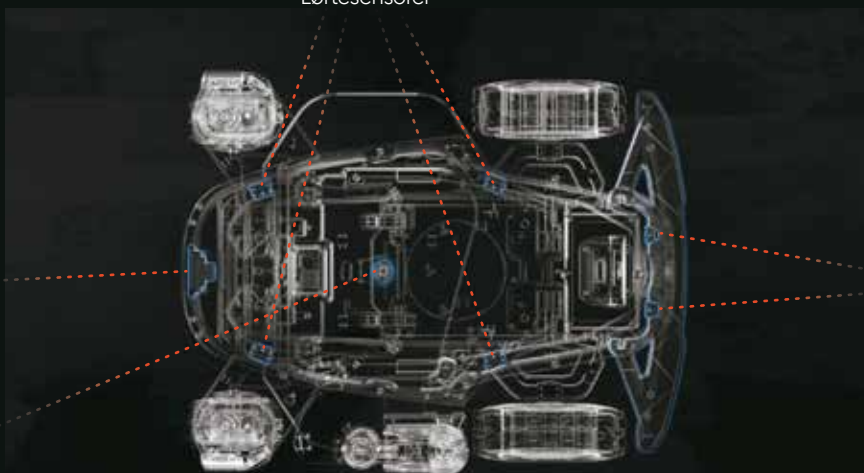

Dag- og nattesyn giver **24 timers** syn og forståelse af omgivelserne.

Binokulært kamera
→ Dagsyn

iToF kamera
→ Nattesyn

Infrarød
→ Termisk syn

dToF *2
→ Beregnet til
langdistance måling

ToFView sidekamera
(iToF+RGBD)
→ Til undgåelse
af forhindringer
ved kantklipping

16 sensorer i alt

(8 kameraer inkluderet)

1

Infrarød sensor
til opladning

1

Regnsensor

4

Løftesensorer