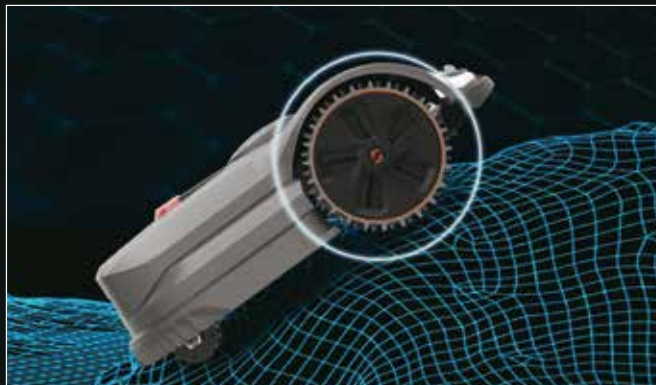

Klatreevne 70%(35°) / 60%(30°)
*X7 / X5

Styremotorer

Stejle hældninger

Jordhuller

Ujævnt terræn

Let kontrol og sikkerhed

Sunseeker Smart App

Nyd en **brugervenlig** oplevelse via Sunseeker Smart-appen, der giver problemfri integration med smarte home assistenter og fjernstyring af din robotplæneklipper