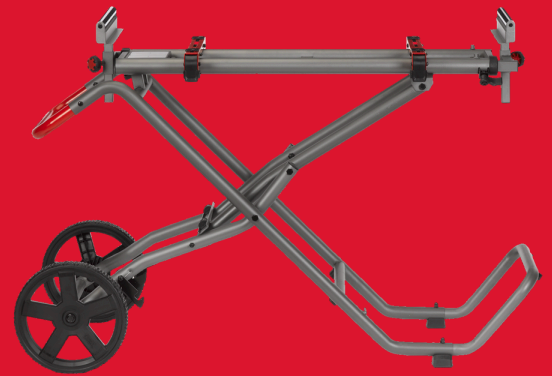

MSUV 280

ARBEJDSBORD TIL KAP-/GERINGSSAV FORLÆNGBART OP TIL 2,8 M

- Foldbart for enkel opbevaring og transport
- Hurtig og let på- og afmontering af kap-/geringssaven
- Universal 'quick release' monteringsbeslag (kompatibel med alle MILWAUKEE® kap-/geringssave)
- Inkl. rullestøtte til ekstra lange materialer
- Kan forlænges op til 2,8 m
- Klarer op til 136 kg
- Integreret opbevaringsbakke
- Store hjul for lettere transport på ujævne overflader

Højde (mm)	850
Fodplade (mm)	1160
Forlænges op til (mm)	2800
Sammenklappet størrelse (mm)	1320
Maks. belastning (kg)	136
Vægt (kg)	27.0
Varenummer	4933478992