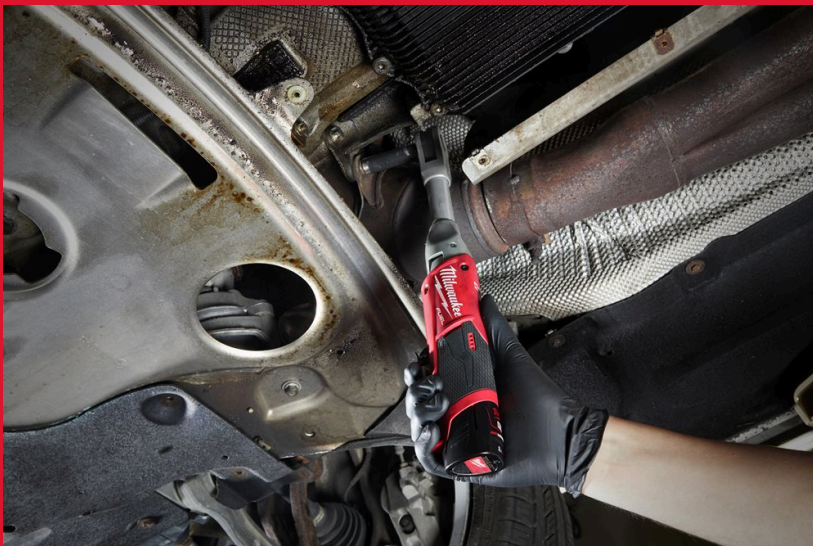

Fæste	3/8" Kvadratisk
Maks. drejningsmoment (Nm)	75
Omdr. ubelastet (omdr./min)	0 - 200
Længde (mm)	363
Vægt inkl. batteri (EPTA) (kg)	1.4 (M12 B2)
Inkluderet	Leveres uden batterier, Leveres uden lader, Leveres uden kuffert eller taske
Varenummer	4933471500