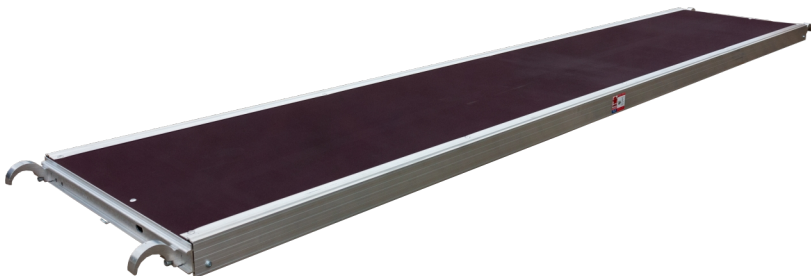

## Specifikationer

Stilladsklasse: 3.0  
Bæreevne: 200 kg  
Længde: 3,05 m  
Bredde: 60 cm  
Vægt: 20 kg  
Materiale: Aluminium, Finér  
Farve: Brun  
Transportlængde: 3,11 m  
Transporthøjde: 0,09 m  
Transportbredde: 0,6 m  
Jumbo Brand: PROFF STILLADS

## Beskrivelse

JUMBO dæk uden lem er ideelt til at skabe en sikker og stabil arbejdsplatform på dit stillads. Dækket er fremstillet af vandfast og skridsikker finsk finer i ren birketræ, hvilket giver både holdbarhed og et sikkert underlag til dine arbejdsopgaver. De kraftige aluminiumsvanger giver ekstra styrke og sikrer, at dækket kan modstå krævende arbejdsforhold.

De forskudte kroge på dækket gør det muligt at udbygge stilladset i længderetningen uden at skabe forskydning, hvilket sikrer en jævn og sikker platform, selv ved udvidelse af stilladset. På undersiden af dækket er der monteret en patenteret stormlås, som gør det nemt at sikre dækket på alle typer stilladser, og dermed øger sikkerheden under brug.

## Detaljebilleder

Vandfast, skridsikker, dæk i finsk finer. ren birketræ, monteret i kraftige alu vanger

Fuldt endestykke med forskudte kroge muliggør udbygning i længden uden forskydning.

Pat. stormlås til sikring af dæk. Passer til alle typer stillads