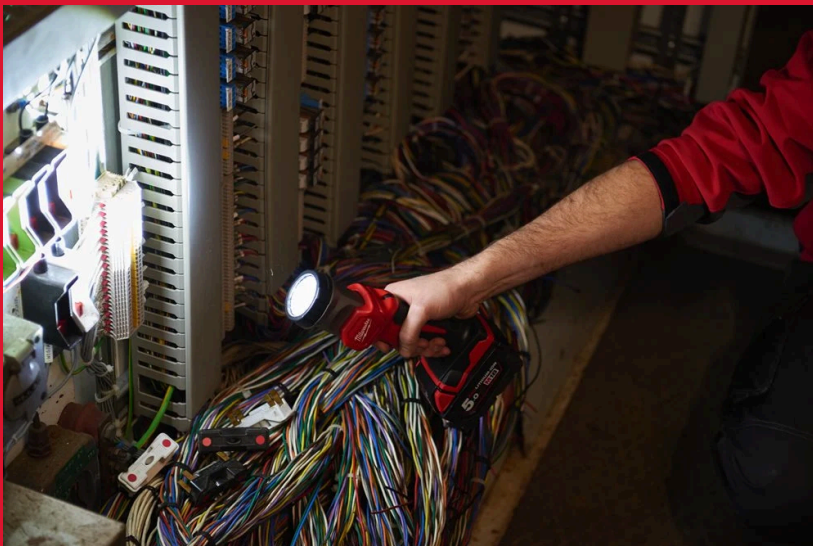

Pære	LED
Maks. lyseffekt (lumen)	120 / - / - / -
Maks. driftstid med M18 B5 batteri (t)	29 / - / - / -
Vægt inkl. batteri (EPTA) (kg)	0.70 (M18 B2)
Inkluderet	Leveres uden batterier, Leveres uden lader, plastindpakning
Varenummer	4932430361