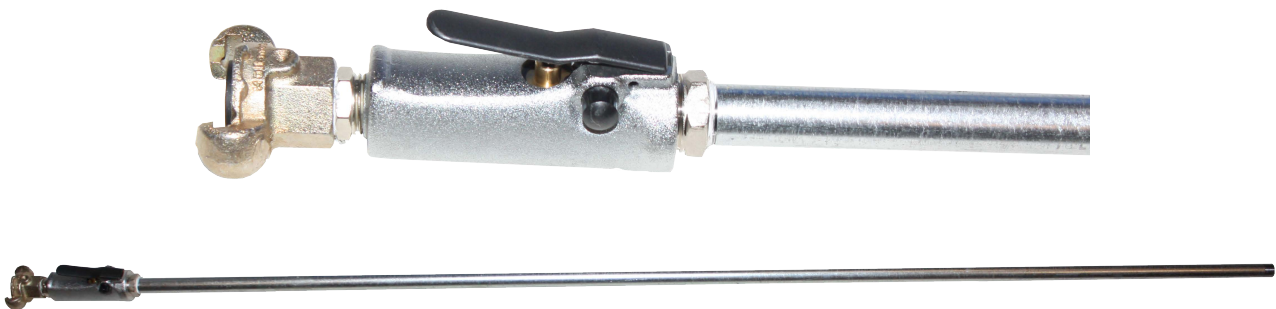

BRUGERVEJLEDNING

varenr. 89910 blæserør

OBS! Inden maskinen tages i brug skal sikkerhedsinstruktionerne læses grundigt igennem.

1. Opstart/anvendelse

Blæserøret er forsynet med sikkerhedsoplukker med selvlukkende anordning. Startes ved at skubbe den fjederbelastede lukkeanordning og tryk langsomt sikkerhedsoplukkerhåndtaget ned. Når sikkerhedsoplukkeren slippes låser håndtaget automatisk.