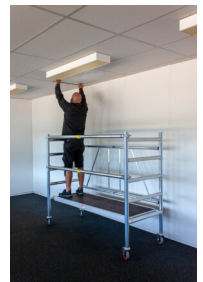

Foldestillads smal

178 x 74 cm | 1,50 / 3,50 m

EN1004 PROFF 10 ÅR GARANTI

Specifikationer

Arbejdshøjde: 3,5 m
Ståhøjde: 1,5 m
Stilladsklasse: 3.0
Længde: 1,78 m
Bredde: 74 cm
Vægt: 29 kg
Materiale: Aluminium, Finér
Farve: Grå
Hjulstørrelse: Ø12,5 cm
Transportlængde: 1,84 m
Certificering: EN1004
Jumbo Brand: PROFF STILLADS

Stilladset har fuldsvejste rammer og en platform med skridsikker og vandfast finér, hvilket giver stabilitet og sikkerhed under arbejdet. Det er hurtigt og enkelt at opstille og tage ned, hvilket gør det ideelt til mindre projekter eller områder med begrænset plads.

Detaljebilleder

Fuldt endestykke med forskudte kroge muliggør udbygning i længden uden forskydning.

Pat. stormlås til sikring af dæk. Passer til alle typer stillads

Praktisk, beskyttet lås på knæleddet gør opstilling og nedtagning let. Udført i solid helstøbt kvalitet.