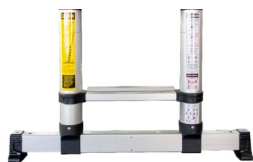

Detaljebilleder

55 mm dybe ergonomiske trin

Teleskopisk stige fod, kan skydes ud for ekstra sikkerhed.

Sættet består af

STK | |

Reservedele

XT Fod til Stigefod

41XT900

Tilbehør