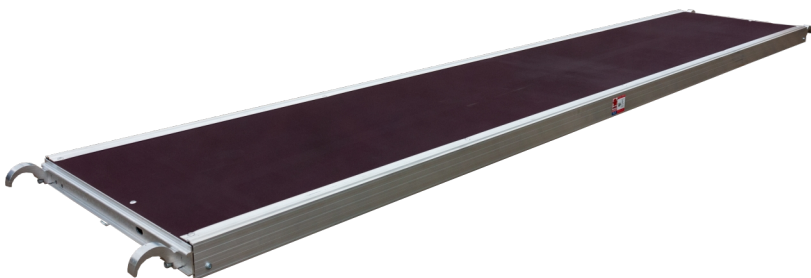

Dæk u/lem

60 x 305 cm

PROFF

10 ÅR
GARANTI

Specifikationer

Stilladsklasse: 3.0
Længde: 3,05 m
Transportlængde: 3,11 m
Transporthøjde: 0,09 m
Transportbredde: 0,6 m
Vægt: 20 kg
Bredde: 60 cm
Materiale: Aluminium, Finér
Farve: Brun
Bæreevne: 200 kg
Jumbo Brand: PROFF STILLADS

Varenr.	DB-nr.	EAN Nummer	Jumbo brand	Garanti	Nettovægt
1003050	7782881		PROFF STILLADS	10 års garanti	20 kg

Beskrivelse

JUMBO dæk uden lem er ideelt til at skabe en sikker og stabil arbejdsplatform på dit stillads. Dækket er fremstillet af vandfast og skridsikker finsk finer i ren birke træ, hvilket giver både holdbarhed og et sikkert underlag til dine arbejdsopgaver. De kraftige aluminiumsvanger giver ekstra styrke og sikrer, at dækket kan modstå krævende arbejdsforhold.

De forskudte kroge på dækket gør det muligt at udbygge stilladset i længderetningen uden at skabe forskydning, hvilket sikrer en jævn og sikker platform, selv ved udvidelse af stilladset. På undersiden af dækket er der monteret en patenteret stormlås, som gør det nemt at sikre dækket på alle typer stilladser, og dermed øger sikkerheden under brug.

Detaljebilleder

Vandfast, skridsikker, dæk i finsk finer. ren birketræ, monteret i kraftige alu vanger

Fuldt endestykke med forskudte kroge muliggør udbygning i længden uden forskydning.

Pat. stormlås til sikring af dæk. Passer til alle typer stillads